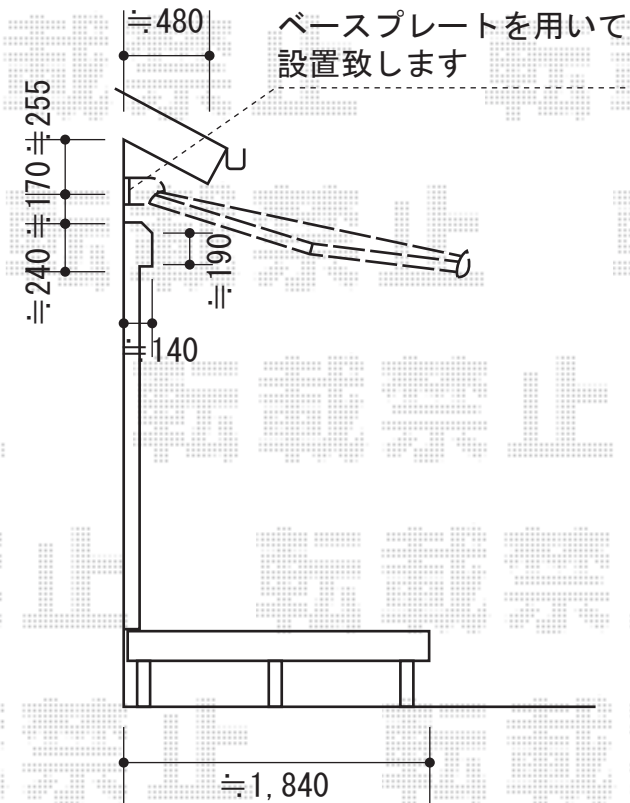

# 彩鳥C型 ボックスタイプ 電動式

ベースプレートを用いて  
設置致します

ウッドデッキ

トステム 彩鳥C型 ボックスタイプ 電動式  
 間口=関東間1.5間 (2,730mm)  
 出幅=2,000mm  
 本体色：シャイングレー  
 キャンバス色：アクリル（ブリティッシュグリーン）  
 駆動：電動式/外観右駆動  
 追加部材：ベースプレート一式

現場状況や作図制限により概略図の内容と多少の違いが生じることがございます。  
 施工時は、現場優先とさせて頂きたく思いますので、お立会い頂き、  
 最終のご指示のほど、何卒、宜しくお願い致します。