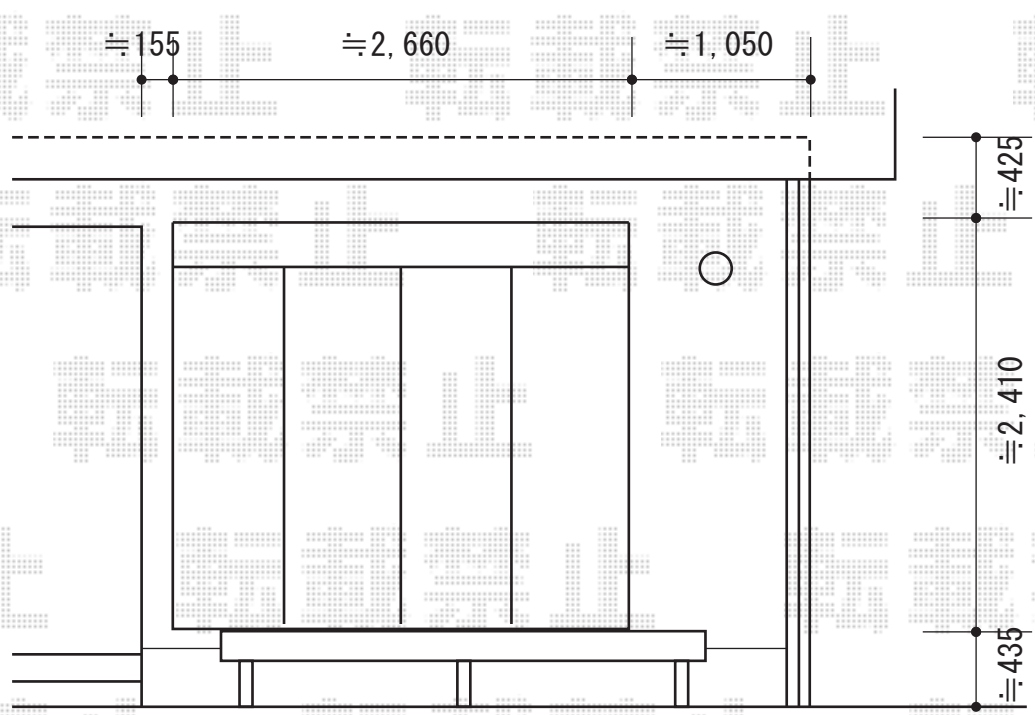

# 彩鳥C型 ボックスタイプ 電動式

ベースプレートを用いて  
設置致します

ウッドデッキ

トステム 彩鳥C型 ボックスタイプ 電動式  
 間口=関東間1.5間 (2,730mm)  
 出幅=2,000mm  
 本体色：シャイングレー  
 キャンバス色：アクリル（ブリティッシュグリーン）  
 駆動：電動式/外観右駆動  
 追加部材：ベースプレート一式

現場状況や作図制限により概略図の内容と多少の違いが生じることがございます。  
 施工時は、現場優先とさせて頂きたく思いますので、お立会い頂き、  
 最終のご指示のほど、何卒、宜しくお願い致します。