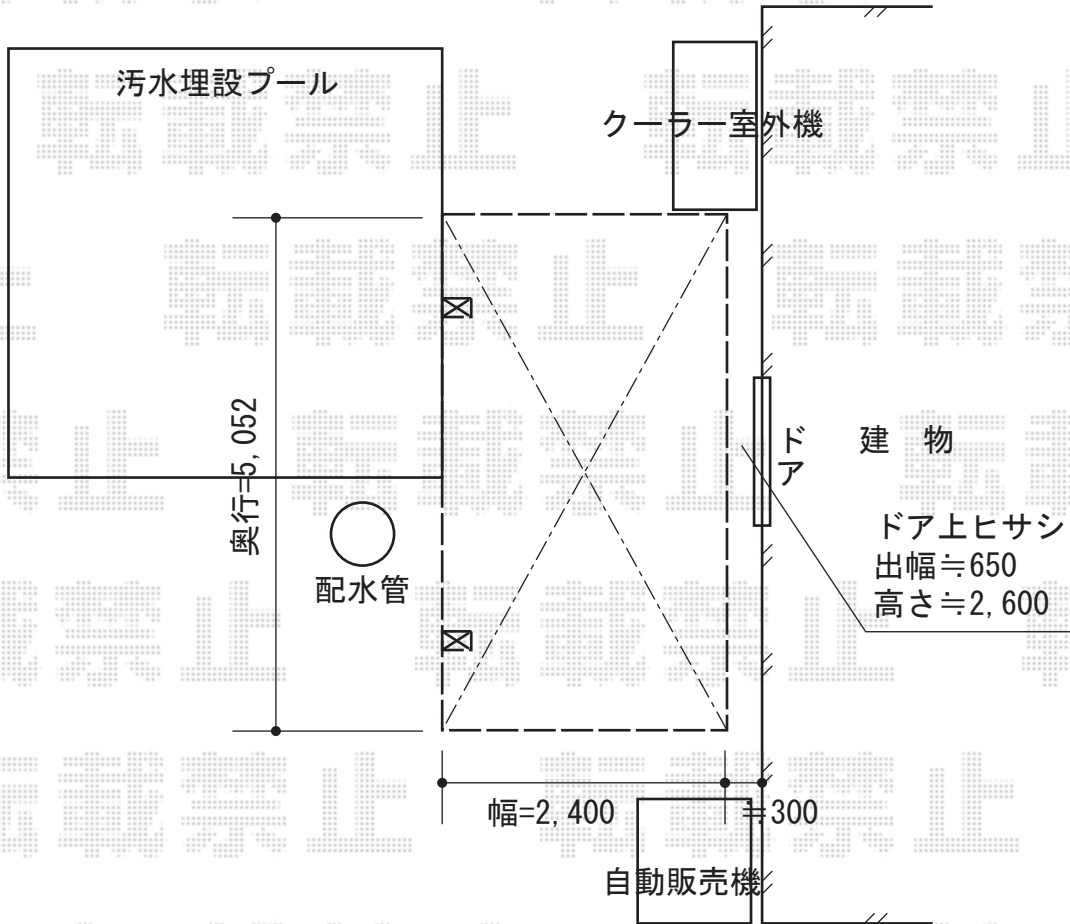

プレシオSPORT 積雪～20cm対応

Value Select プレシオSPORT 積雪～20cm対応
幅=2,400mm
奥行=5,052mm
色：ノーブルステン
屋根材：ポリカーボネート（スカイブルー）
柱仕様：ハイルフ柱仕様（有効高 約2,250mm）

現場状況や作図制限により概略図の内容と多少の違いが生じることがございます。
施工時は、現場優先とさせて頂きたく思いますので、お立会い頂き、
最終のご指示のほど、何卒、宜しくお願い致します。