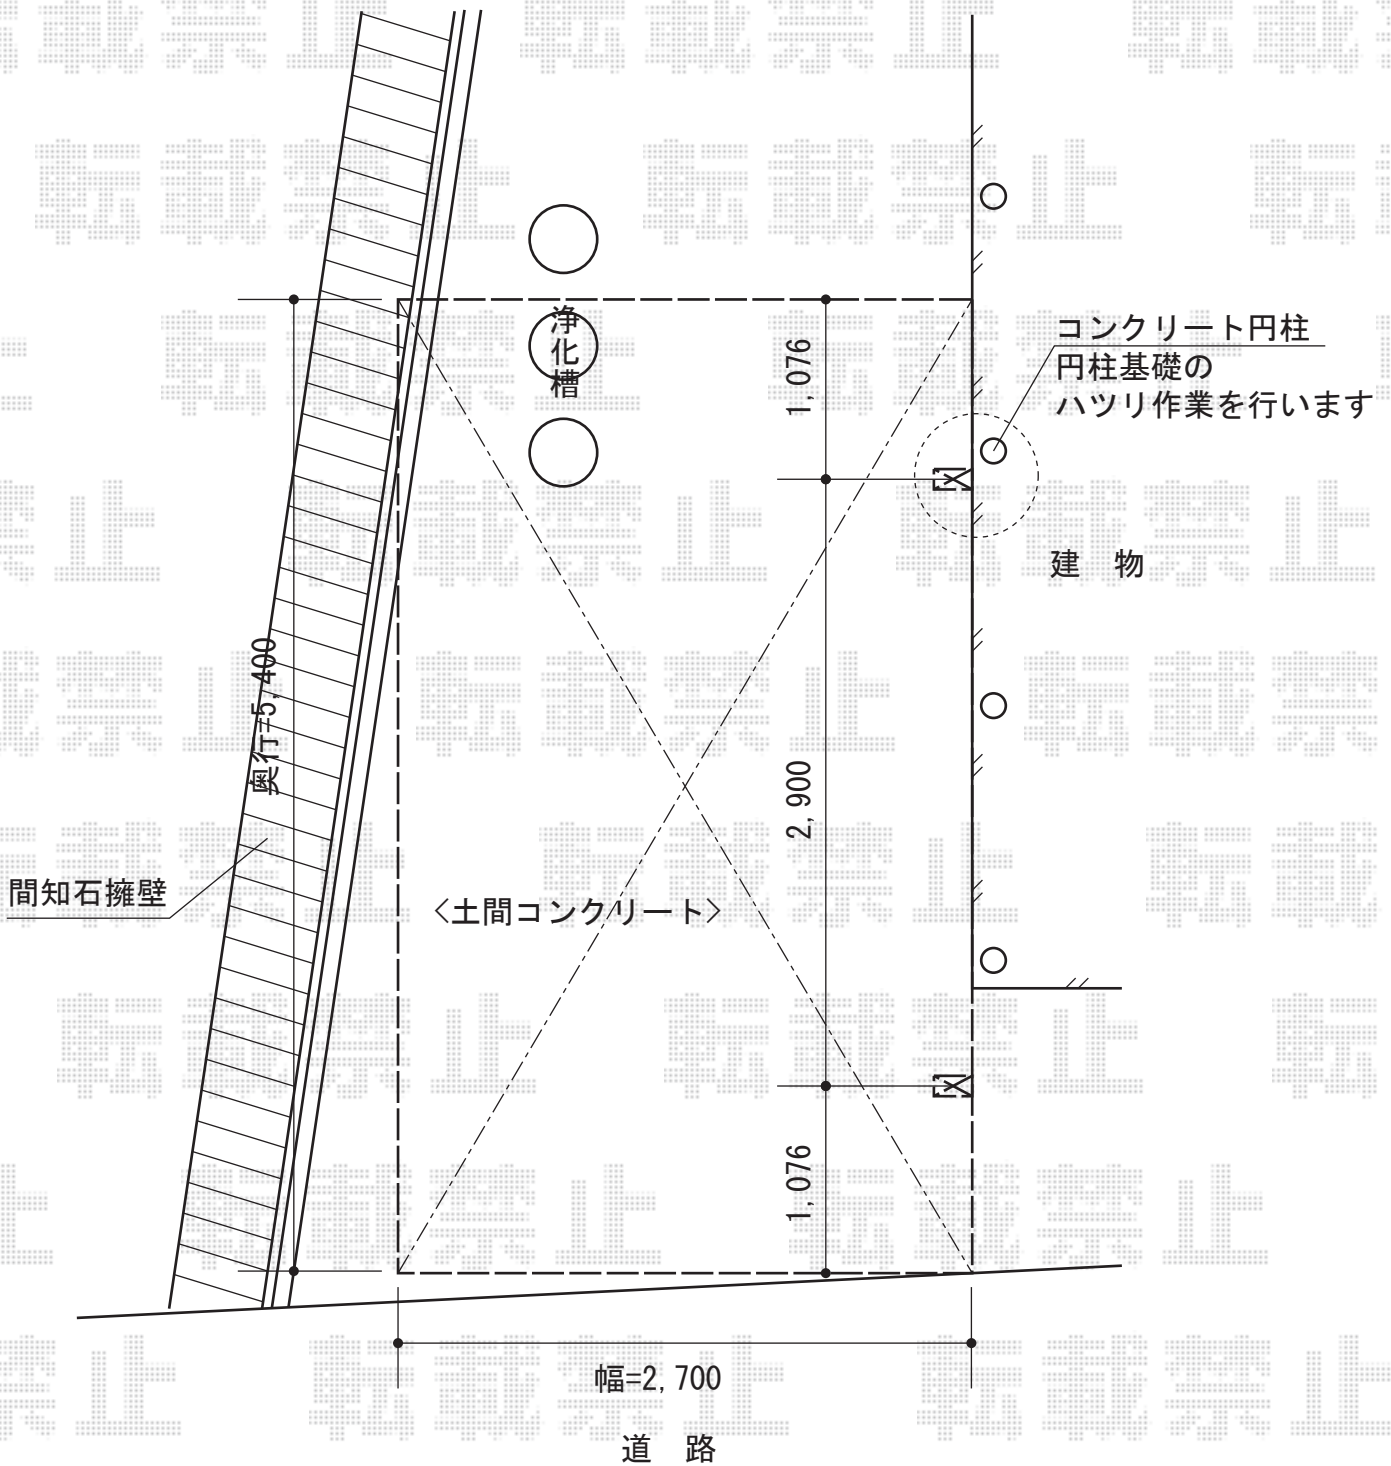

レイナポート 積雪~20cm対応

YKK AP レйнаポート 積雪~20cm対応

幅=2,700mm

奥行=5,400mm

色：カムブラック

屋根材：熱線遮断ポリカーボネート（アースブルーマット調）

柱仕様：標準柱仕様（有効高 約2,000mm）

現場状況や作図制限により概略図の内容と多少の違いが生じることがございます。  
施工時は、現場優先とさせて頂きたく思いますので、お立会い頂き、  
最終のご指示のほど、何卒、宜しくお願い致します。