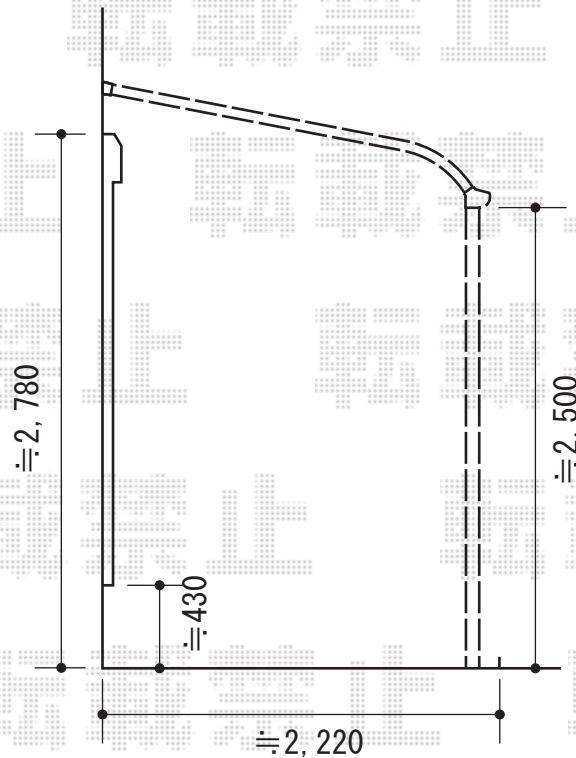

ライザーテラスII R型 テラスタイプ 単体 積雪~20cm対応

間口=メーター4000 (柱芯々3,800mm 屋根幅4,020mm)  
 出幅=7尺 (2,085mm)  
 色 : シャイングレー  
 屋根材 : ポリカーボネート (ブルースモーク)  
 柱仕様 : 柱位置固定タイプ (柱2本)  
 施工方法 : 上止め仕様  
 オプション : 吊り下げ物干し 標準 2本入

現場状況や作図制限により概略図の内容と多少の違いが生じることがございます。  
 施工時は、現場優先とさせて頂きたく思いますので、お立会い頂き、  
 最終のご指示のほど、何卒、宜しくお願い致します。