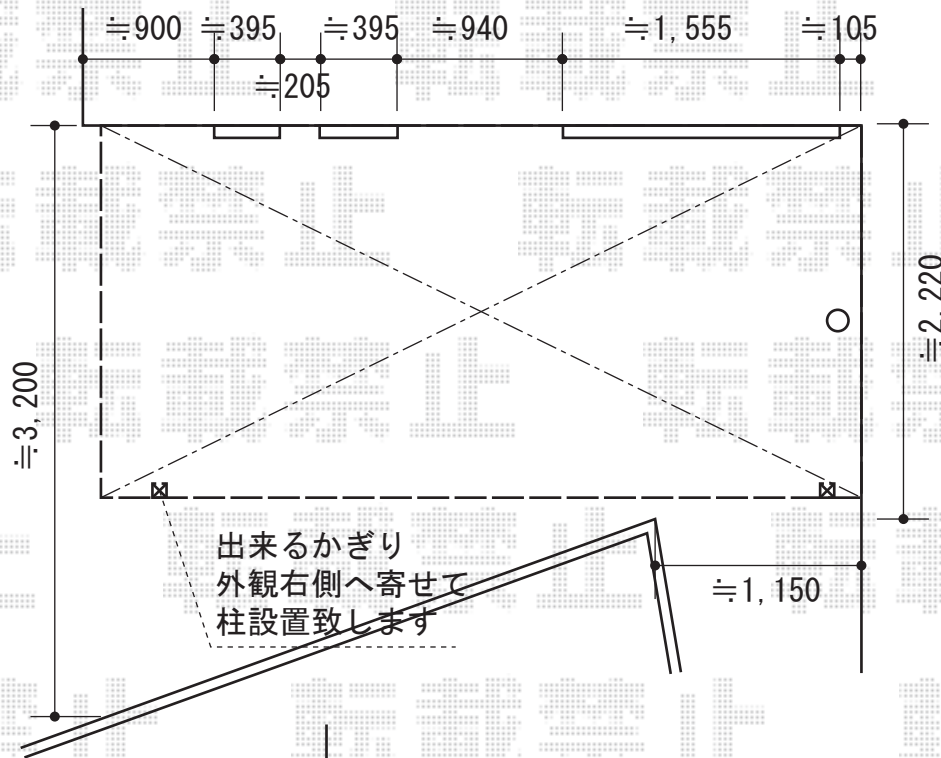

ライザーテラスII R型 テラスタイプ 単体 積雪~20cm対応

間口=メーター4000 (柱芯々3,800mm 屋根幅4,020mm)  
 出幅=7尺 (2,085mm)  
 色 : シャイングレー  
 屋根材 : ポリカーボネート (ブルースモーク)  
 柱仕様 : 柱位置固定タイプ (柱2本)  
 施工方法 : 上止め仕様  
 オプション : 吊り下げ物干し 標準 2本入

現場状況や作図制限により概略図の内容と多少の違いが生じることがございます。  
 施工時は、現場優先とさせて頂きたく思いますので、お立会い頂き、  
 最終のご指示のほど、何卒、宜しくお願い致します。