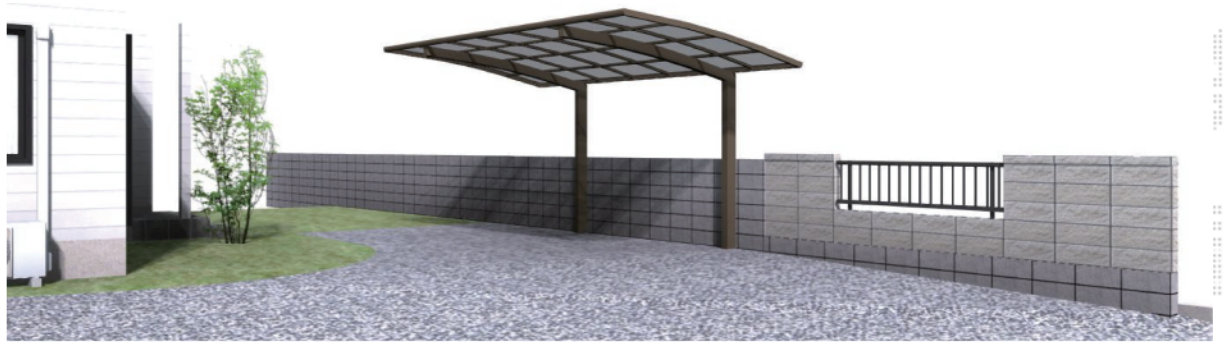

プレシオSPORT 積雪～20cm対応

カーポート：プレシオSPORT
種別：1台用片流れタイプ
カラー：グレースブラウン
規格幅：2700
規格奥行：5052
屋根高：ハイムーフ
屋根材：ポリカーボネイト（スカイブルー）

Value Select プレシオSPORT 積雪～20cm対応
幅=2,700mm
奥行=5,052mm
色：グレースブラウン
屋根材：ポリカーボネイト（スカイブルー）
柱仕様：ハイムーフ柱仕様（有効高 約2,250mm）