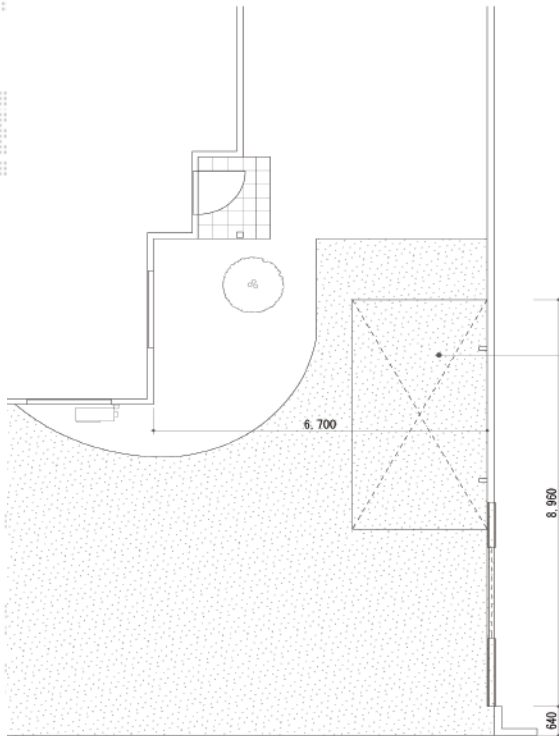

プレシオSPORT 積雪～20cm対応

カーポート：プレシオSPORT
種別：1台用片流れタイプ
カラー：グレースブラウン
規格幅：2700
規格奥行：5052
屋根高：ハイムーフ
屋根材：ポリカーボネイト（スカイブルー）

Value Select プレシオSPORT 積雪～20cm対応
幅=2,700mm
奥行=5,052mm
色：グレースブラウン
屋根材：ポリカーボネイト（スカイブルー）
柱仕様：ハイムーフ柱仕様（有効高 約2,250mm）