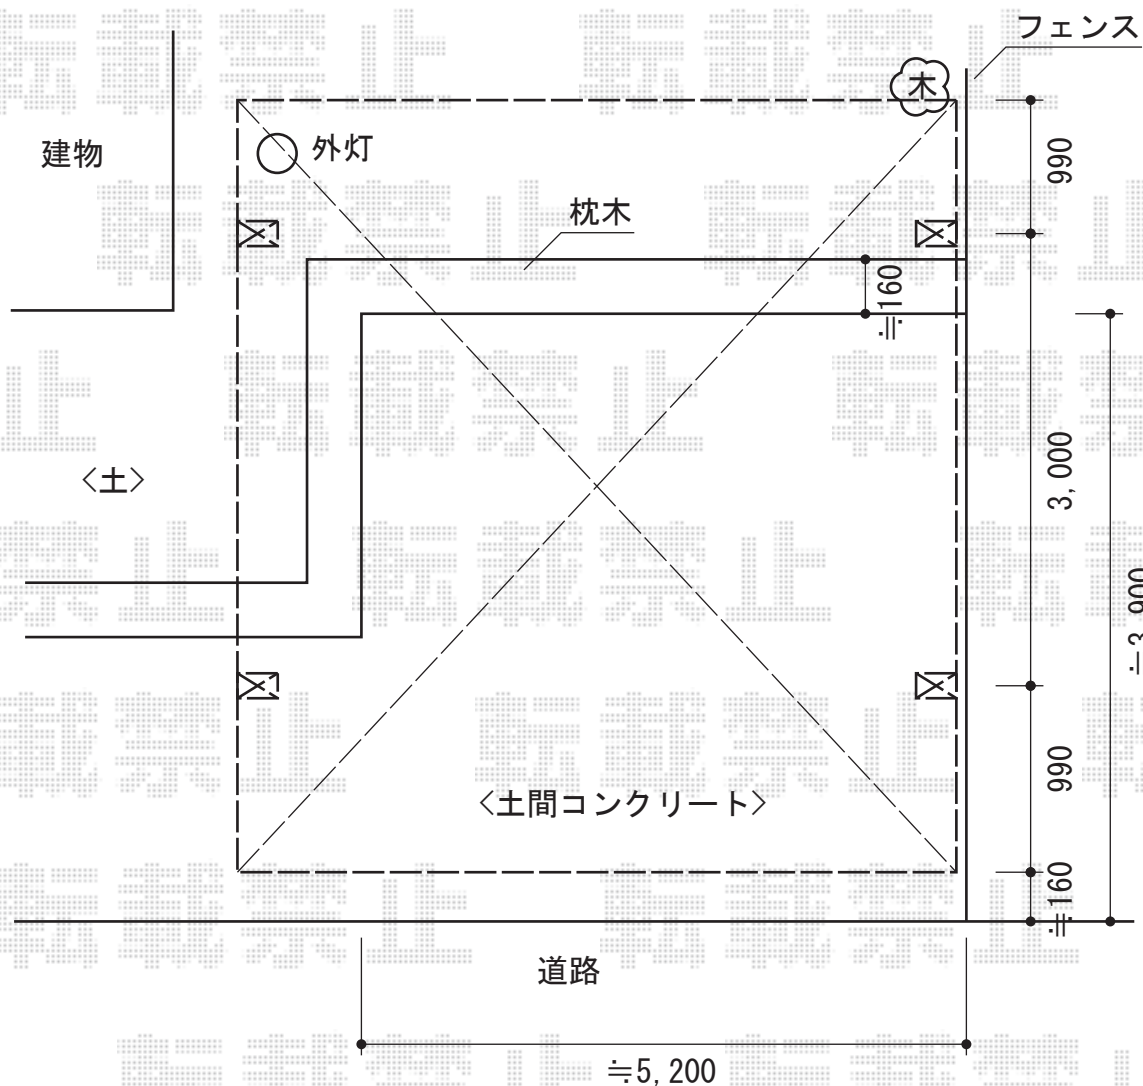

カーブポートシグマIII ワイド 積雪～30cm対応

トステム カーブポートシグマIII ワイド 積雪～30cm対応
幅=5,443mm
奥行=4,980mm
色：シャイングレー
屋根材：熱線吸収ポリカーボネート（ライトブルーマット調）
柱仕様：ロング柱23仕様（有効高 約2,300mm）

現場状況や作図制限により概略図の内容と多少の違いが生じることがございます。
施工時は、現場優先とさせていただきますので、お立会い頂き、
最終のご指示のほど、何卒、宜しくお願い致します。