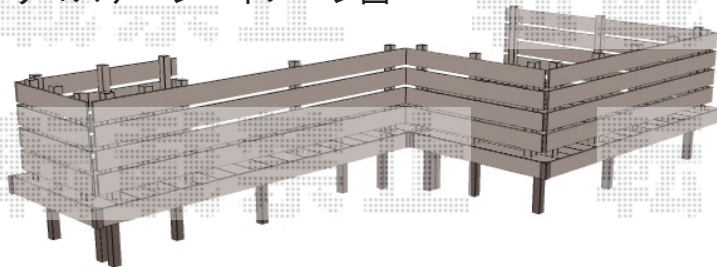

建物

リコステージ イメージ図

トステム リコステージII 連棟

間口=6,115mm

出幅=4尺 (1,213mm) / 9尺 (2,713mm)

色：ソフトブラウン

床板：標準(溝なし)/縦貼り

幕板：幕板B(薄)

束柱：束柱A(550mm)

TOEX 樹の木用 ボードラインフェンス

面材：ボードセット

ベース仕様柱：T-8×22本

色：ソフトブラウン

現場状況や作図制限により概略図の内容と多少の違いが生じることがございます。
施工時は、現場優先とさせて頂きたく思いますので、お立会い頂き、
最終のご指示のほど、何卒、宜しくお願い致します。

EX-SHOP
HTTP://WWW.EX-SHOP.NET

担当：岡本