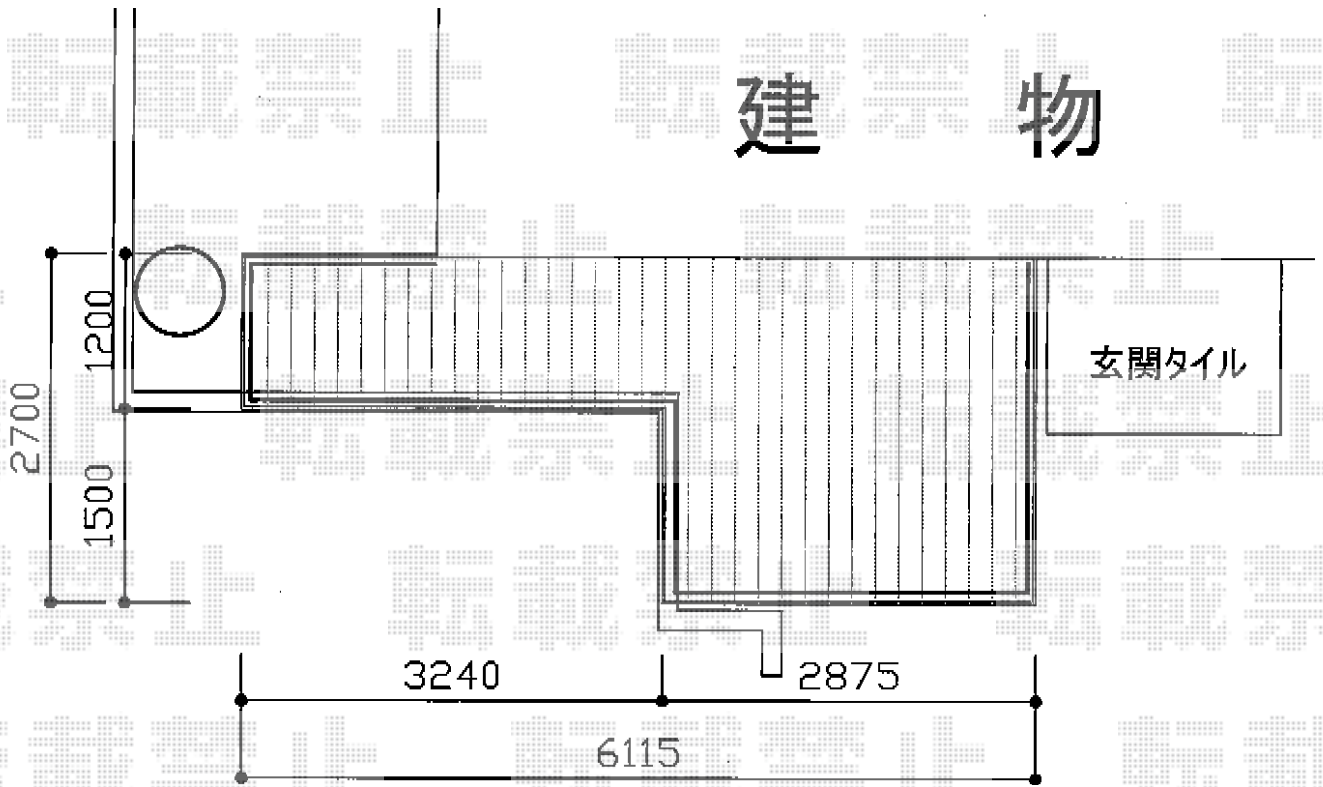

建物

リコステージ イメージ図

トステム リコステージII 連棟

間口=6,115mm

出幅=4尺 (1,213mm) / 9尺 (2,713mm)

色：ソフトブラウン

床板：標準(溝なし)/縦貼り

幕板：幕板B(薄)

束柱：束柱A(550mm)

TOEX 樹の木用 ボードラインフェンス

面材：ボードセット

ベース仕様柱：T-8×22本

色：ソフトブラウン

現場状況や作図制限により概略図の内容と多少の違いが生じることがございます。
施工時は、現場優先とさせて頂きたく思いますので、お立会い頂き、
最終のご指示のほど、何卒、宜しくお願い致します。

EX-SHOP
HTTP://WWW.EX-SHOP.NET

担当：岡本