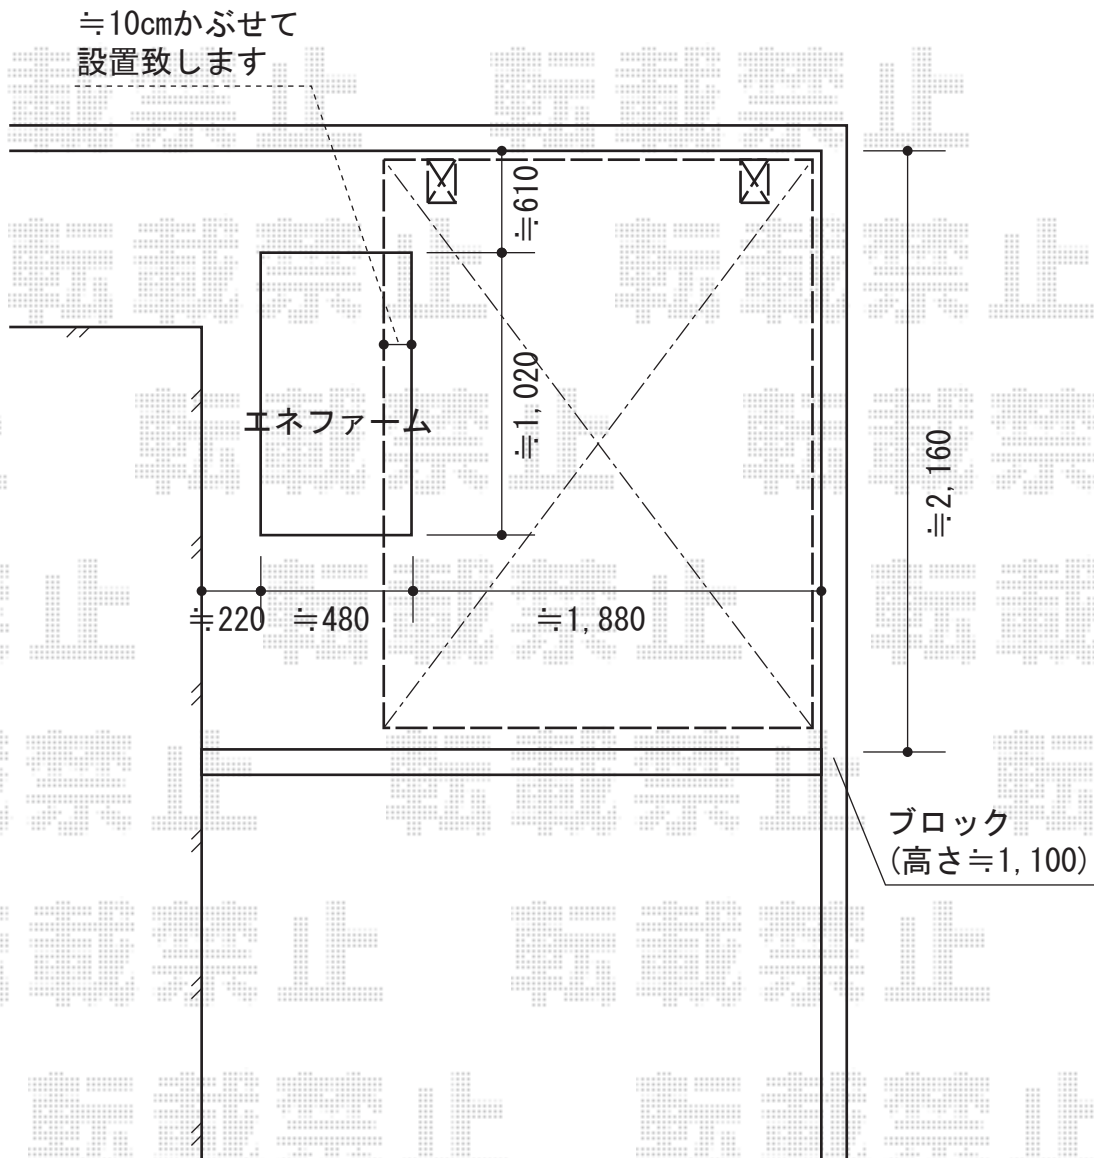

レイナポート ミニ 積雪～20cm対応

YKK AP レイナポート ミニ 積雪～20cm対応

幅=2,100mm

奥行=2,188mm

色：プラチナステン

屋根材：ポリカーボネート（トーマイマット/すりガラス調）

柱仕様：ハイルーフ柱仕様（有効高 約2,355mm）

現場状況や作図制限により概略図の内容と多少の違いが生じることがございます。
施工時は、現場優先とさせて頂きたく思いますので、お立会い頂き、
最終のご指示のほど、何卒、宜しくお願い致します。