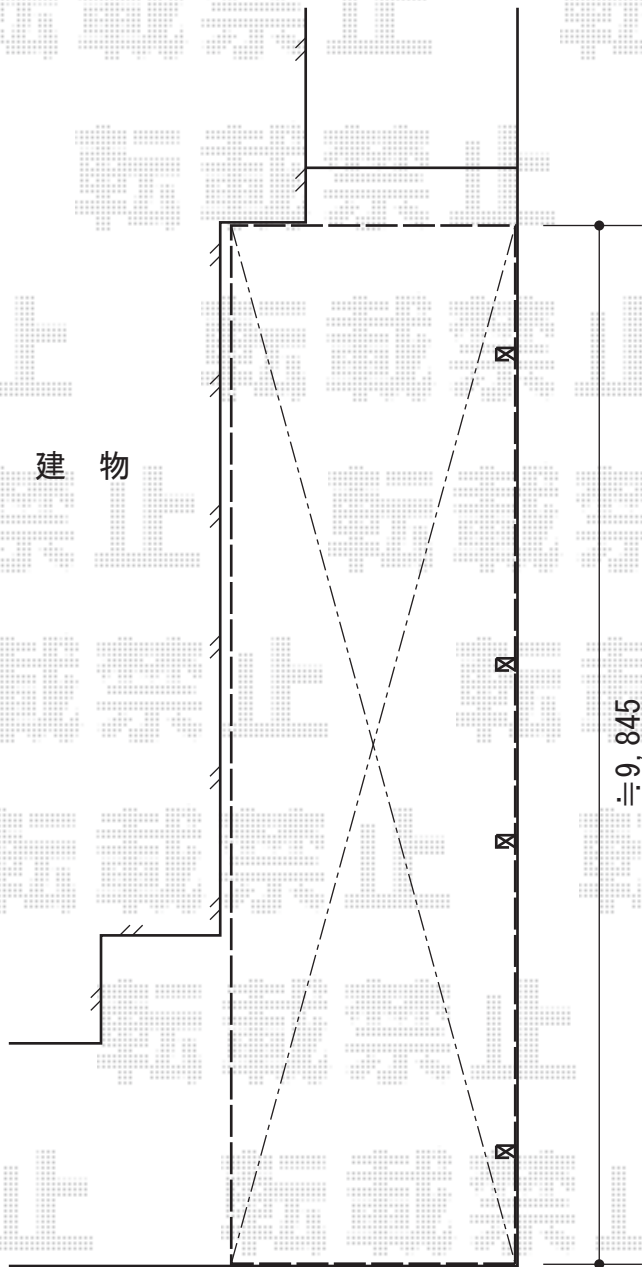

# レイナキャップポート 縦連棟 積雪～20cm対応

YKK AP レイナキャップポート 縦連棟 積雪～20cm対応  
幅=2,702mm  
奥行=10,064mm  
色：プラチナステン  
屋根材：ポリカーボネート（トーマイマツト）  
柱仕様：ハイルーフ柱仕様（有効高 約2,348mm）  
メーカー希望小売価格：¥589,500.-

現場状況や作図制限により概略図の内容と多少の違いが生じることがございます。  
施工時は、現場優先とさせて頂きたく思いますので、お立会い頂き、  
最終のご指示のほど、何卒、宜しくお願い致します。