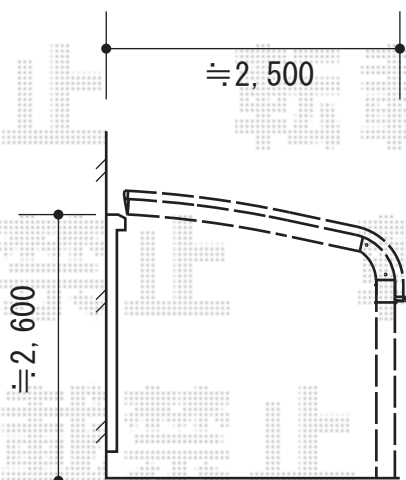

# レイナキャップポート 縦連棟 積雪～20cm対応

YKK AP レイナキャップポート 縦連棟 積雪～20cm対応  
幅=2,702mm  
奥行=10,064mm  
色：プラチナステン  
屋根材：ポリカーボネート（トーマイマツト）  
柱仕様：ハイルーフ柱仕様（有効高 約2,348mm）  
メーカー希望小売価格：¥589,500.-

現場状況や作図制限により概略図の内容と多少の違いが生じることがございます。  
施工時は、現場優先とさせて頂きたく思いますので、お立会い頂き、  
最終のご指示のほど、何卒、宜しくお願い致します。