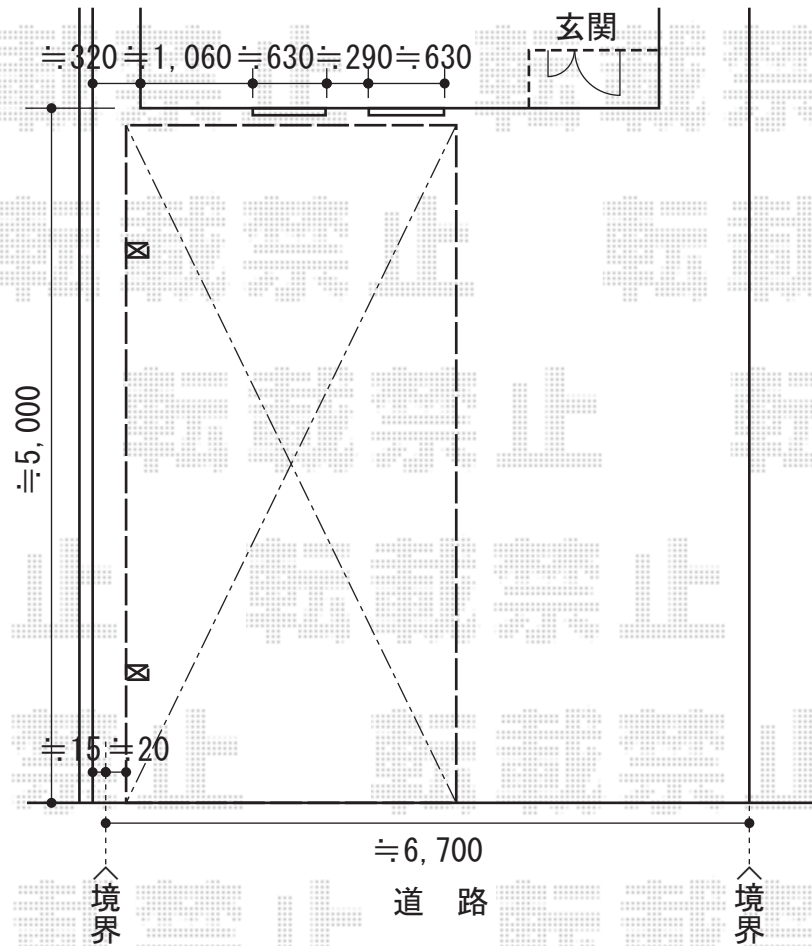

カーポート・ウッドデッキ

ウッドデッキ床高さ、
建物サッシ下(≒450)に
納めさせていただきます。

トステム レグナポートシグマIII 積雪~30cm対応
幅=3,009mm
奥行=4,982mm
色：シャイングレー
屋根材：ガリレポリカ（クリアマット・すりガラス調）
柱仕様：ロング柱23仕様（有効高 約2,300mm）
オプション：サイドパネル1段H800

YKK AP リウッドデッキ 200 単体
間口=1.5間 (2,651mm)
出幅=6尺 (1,820mm)
色：ホワイトブラウン
床板：縦貼り
東柱：Tタイプ (400~500mm) / プラチナステン