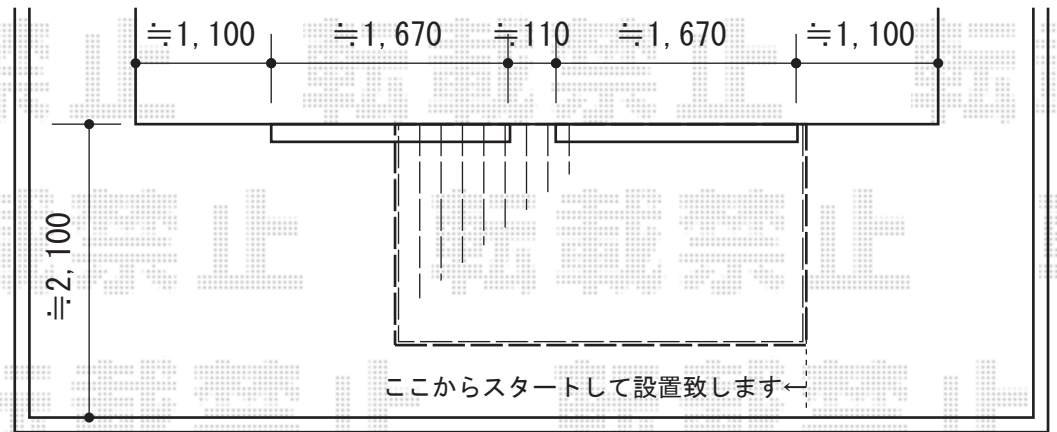

カーポート・ウッドデッキ

ウッドデッキ床高さ、
建物サッシ下(≒450)に
納めさせていただきます。

トステム レグナポートシグマIII 積雪~30cm対応
幅=3,009mm
奥行=4,982mm
色：シャイングレー
屋根材：ガリレポリカ（クリアマット・すりガラス調）
柱仕様：ロング柱23仕様（有効高 約2,300mm）
オプション：サイドパネル1段H800

YKK AP リウッドデッキ 200 単体
間口=1.5間 (2,651mm)
出幅=6尺 (1,820mm)
色：ホワイトブラウン
床板：縦貼り
東柱：Tタイプ (400~500mm) / プラチナステン