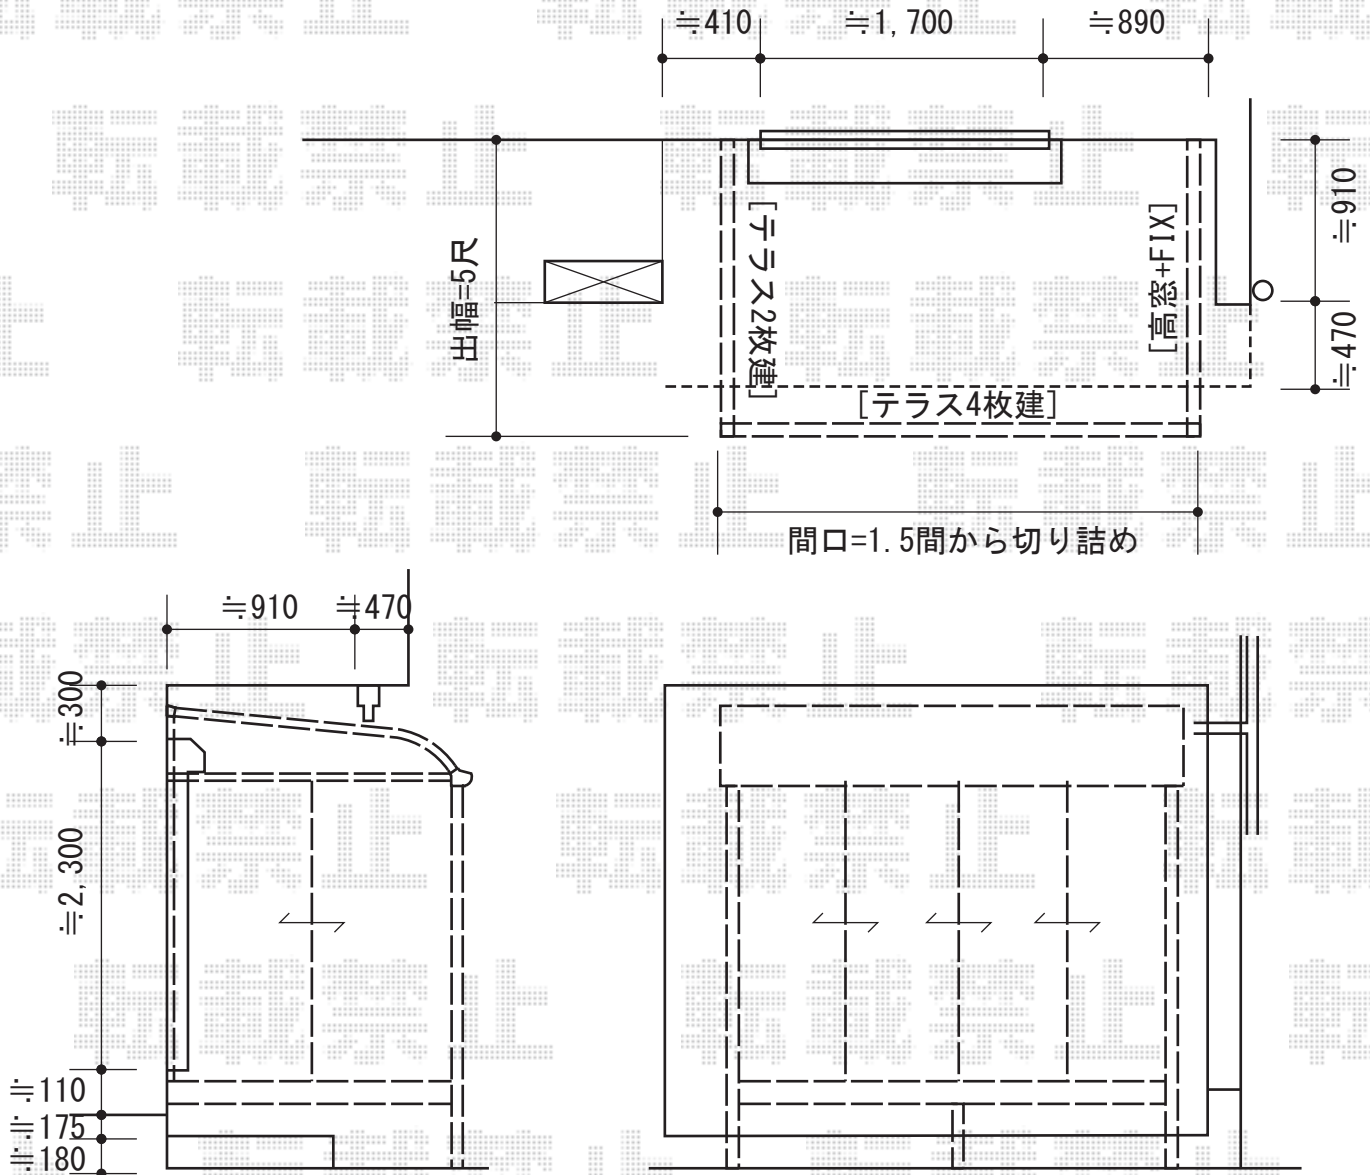

ほせるんですII R型 床納まり ランマ無

施工に際して、
垂木掛け取付け高さの
ご確認を頂きますよう、
お願い致します。

トステム ほせるんですII R型 床納まり ランマ無
寸法=間口1.5間 (2,730mm) × 出幅5尺 (1,485mm)
正面ユニット：テラス (4枚建)
側面ユニット：外観左=テラス (2枚建) 外観右=高窓 (2枚建)
色：オータムブラウン
屋根材：ポリカーボネート (ブルースモーク)
床材：塩ビデッキボード (木目)
オプション：側面付物干し標準2本入
オプション：網戸