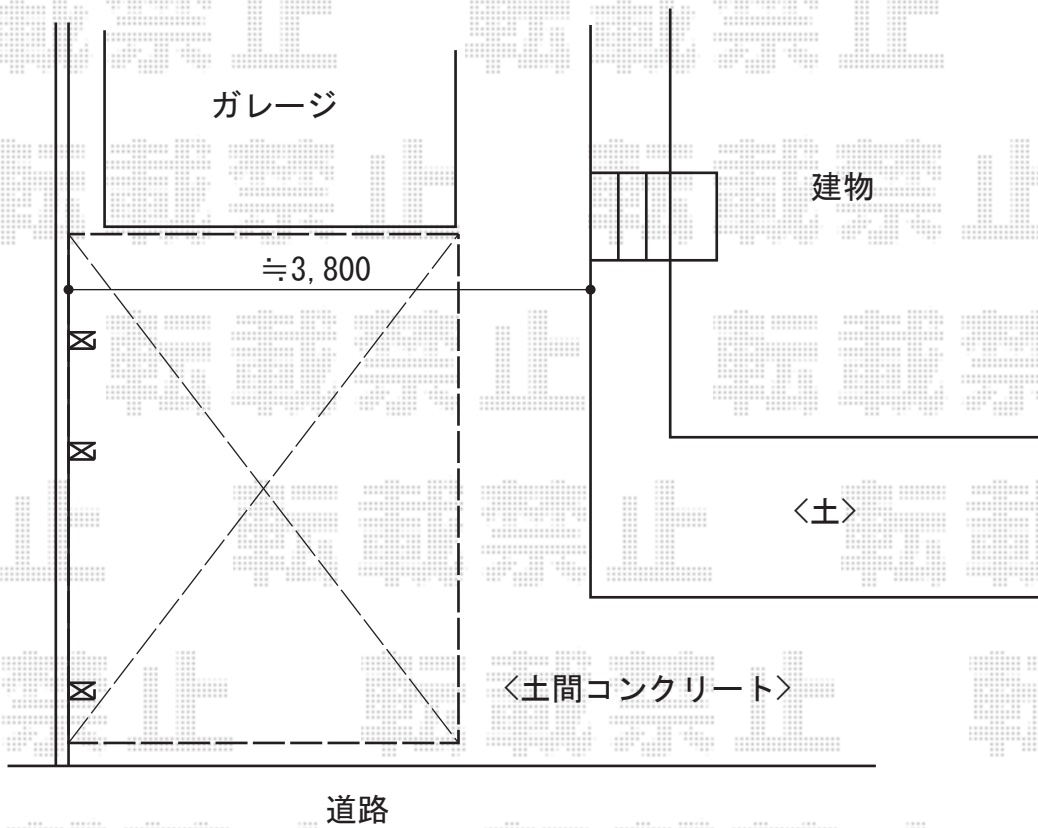

レイナポート 延長 積雪～20cm対応

シャッターカバー

YKK AP レイナポート 延長 積雪～20cm対応

幅=3,000mm

奥行=6,484mm

色：プラチナステン

屋根材：熱線遮断ポリカーボネート（アースブルーマット調）

柱仕様：ハイルーフ柱仕様（有効高 約2,355mm）

YKK AP 着脱式サポート 標準・ハイルーフ用

数量：2本入り×1セット 色：プラチナステン

現場状況や作図制限により概略図の内容と多少の違いが生じることがございます。
施工時は、現場優先とさせて頂きたく思いますので、お立会い頂き、
最終のご指示のほど、何卒、宜しくお願い致します。

EX-SHOP
HTTP://WWW.EX-SHOP.NET

担当：西村

全ての著作権は、エクスショップに帰属します。当社とのお取引目的外の使用・複製・転載禁止となっております。