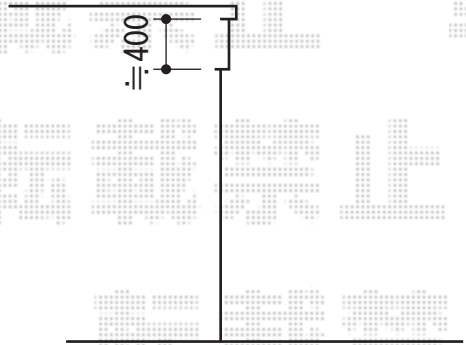

レイナポート 延長 積雪～20cm対応

シャッターカバー

YKK AP レイナポート 延長 積雪～20cm対応

幅=3,000mm

奥行=6,484mm

色：プラチナステン

屋根材：熱線遮断ポリカーボネート（アースブルーマット調）

柱仕様：ハイルーフ柱仕様（有効高 約2,355mm）

YKK AP 着脱式サポート 標準・ハイルーフ用

数量：2本入り×1セット 色：プラチナステン

現場状況や作図制限により概略図の内容と多少の違いが生じることがございます。
施工時は、現場優先とさせて頂きたく思いますので、お立会い頂き、
最終のご指示のほど、何卒、宜しくお願い致します。

EX-SHOP
HTTP://WWW.EX-SHOP.NET

担当：西村

全ての著作権は、エクスショップに帰属します。当社とのお取引目的外の使用・複製・転載禁止となっております。