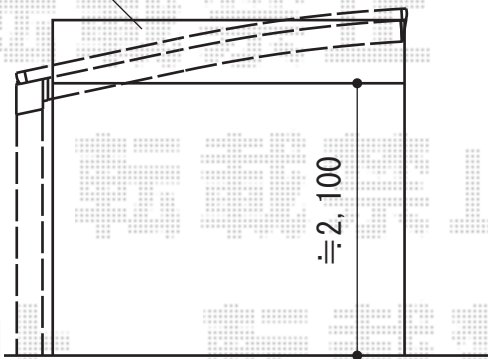

レイナポート 延長 積雪～20cm対応

シャッターカバー

YKK AP レイナポート 延長 積雪～20cm対応

幅=3,000mm

奥行=6,484mm

色：プラチナステン

屋根材：熱線遮断ポリカーボネート（アースブルーマット調）

柱仕様：ハイルーフ柱仕様（有効高 約2,355mm）

YKK AP 着脱式サポート 標準・ハイルーフ用

数量：2本入り×1セット 色：プラチナステン

現場状況や作図制限により概略図の内容と多少の違いが生じることがございます。
施工時は、現場優先とさせて頂きたく思いますので、お立会い頂き、
最終のご指示のほど、何卒、宜しくお願い致します。

EX-SHOP
HTTP://WWW.EX-SHOP.NET

担当：西村

全ての著作権は、エクスショップに帰属します。当社とのお取引目的外の使用・複製・転載禁止となっております。