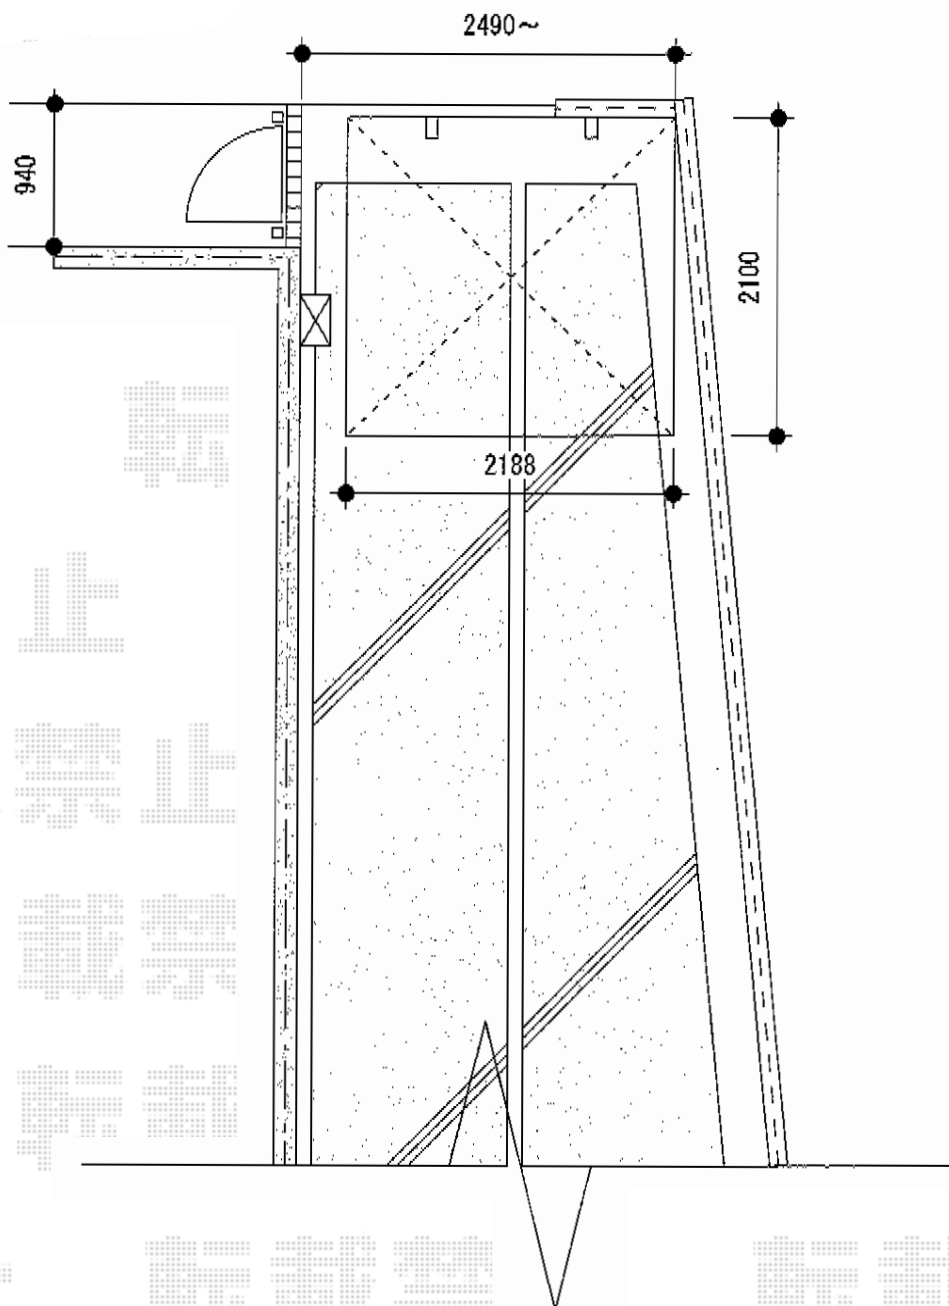

レイナポートミニ 積雪～20cm対応

YKK AP レイナポートミニ 積雪～20cm対応

幅=2,100mm

奥行=2,188mm

色：プラチナステン

屋根材：ポリカーボネート（トーマイマット/すりガラス調）

柱仕様：標準柱仕様（有効高 約2,000mm）

現場状況や作図制限により概略図の内容と多少の違いが生じることがございます。
施工時は、現場優先とさせて頂きたく思いますので、お立会い頂き、
最終のご指示のほど、何卒、宜しくお願い致します。