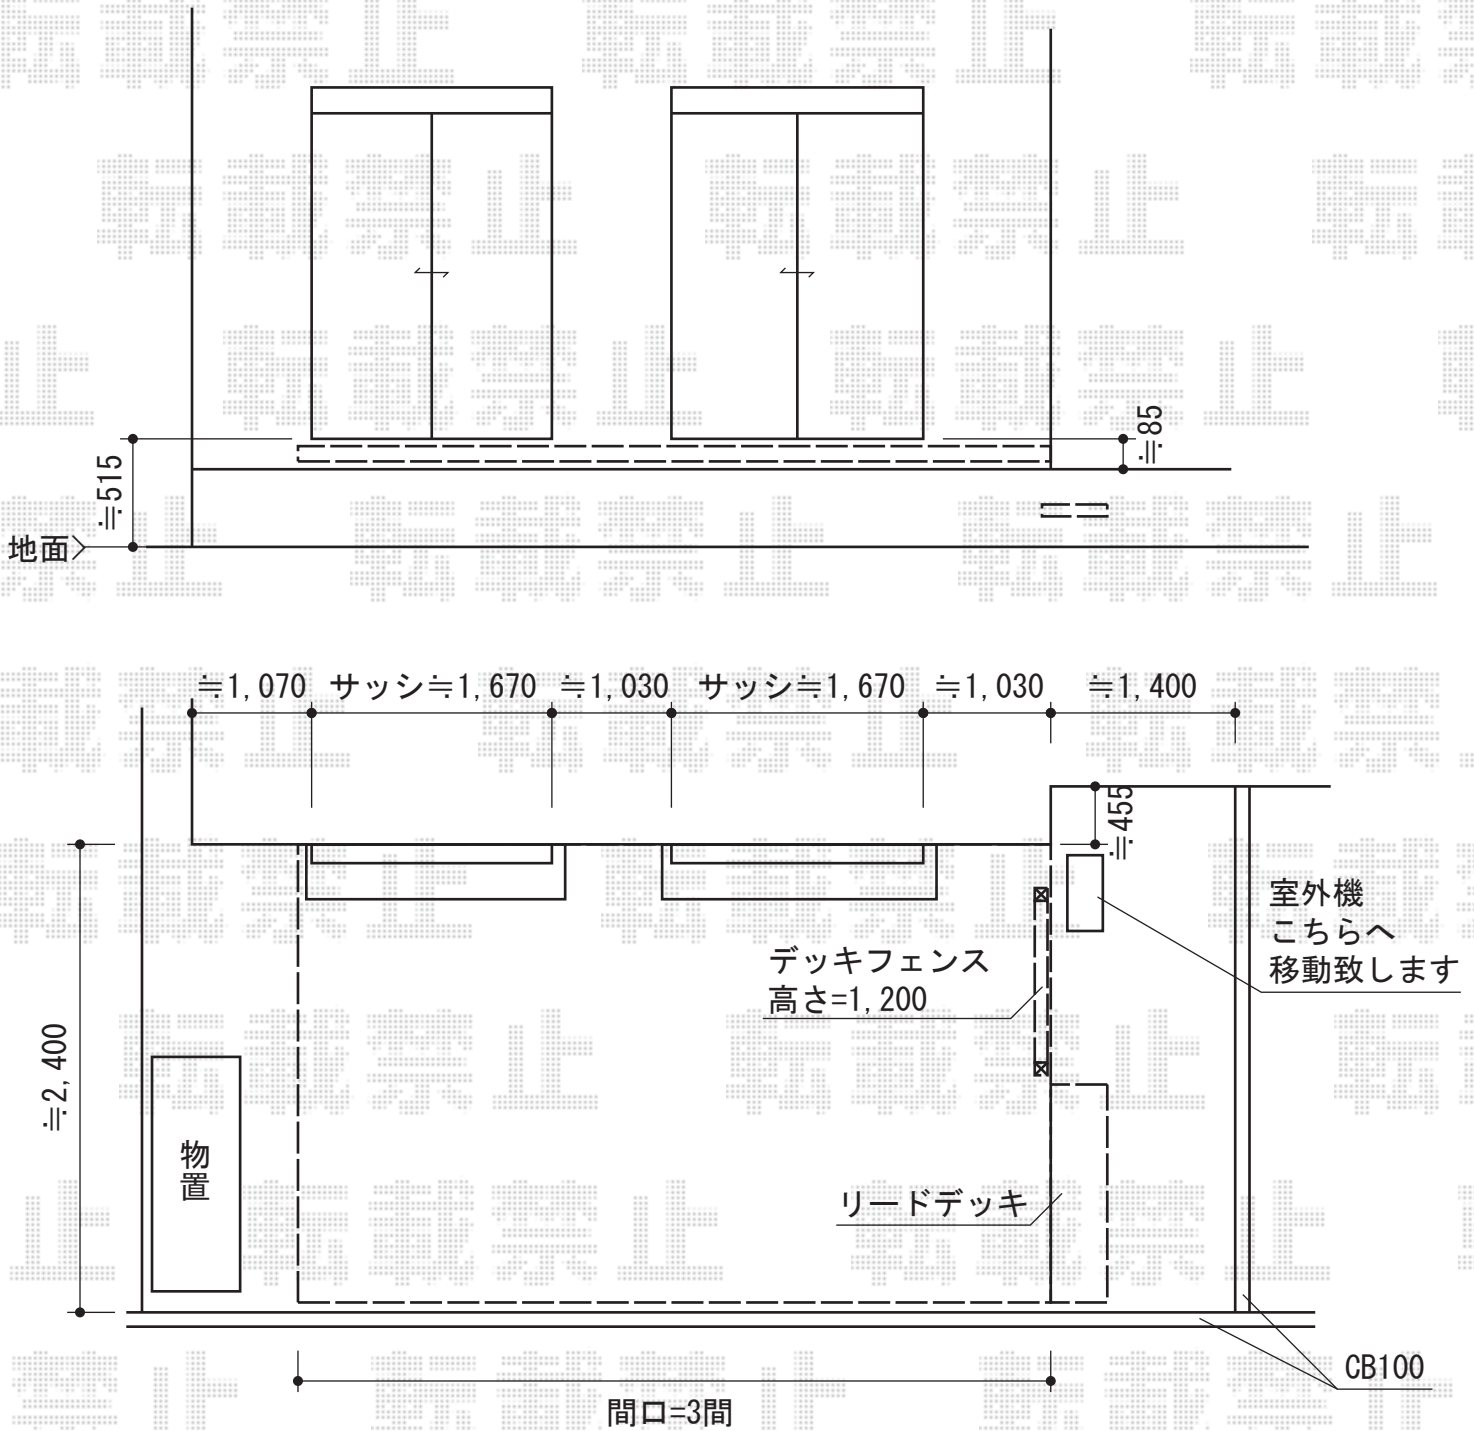

リコステージII 連棟

トステム リコステージII 連棟
 間口=3.0間 (5,420mm)
 出幅=8尺 (2,413mm)
 色：ソフトブラウン
 床板：標準(溝なし)/縦貼り
 幕板：幕板B(薄)
 束柱：束柱B(400~550mm)
 オプション：リードデッキ 床板3枚出幅 L1800

トステム デッキフェンス
 本体1枚 (W×H) = (1,200×1,200mm) × 1
 主柱：T-12×2
 パネル仕様：フラットラチスパネル(密目)
 柱・笠木色：ソフトブラウン