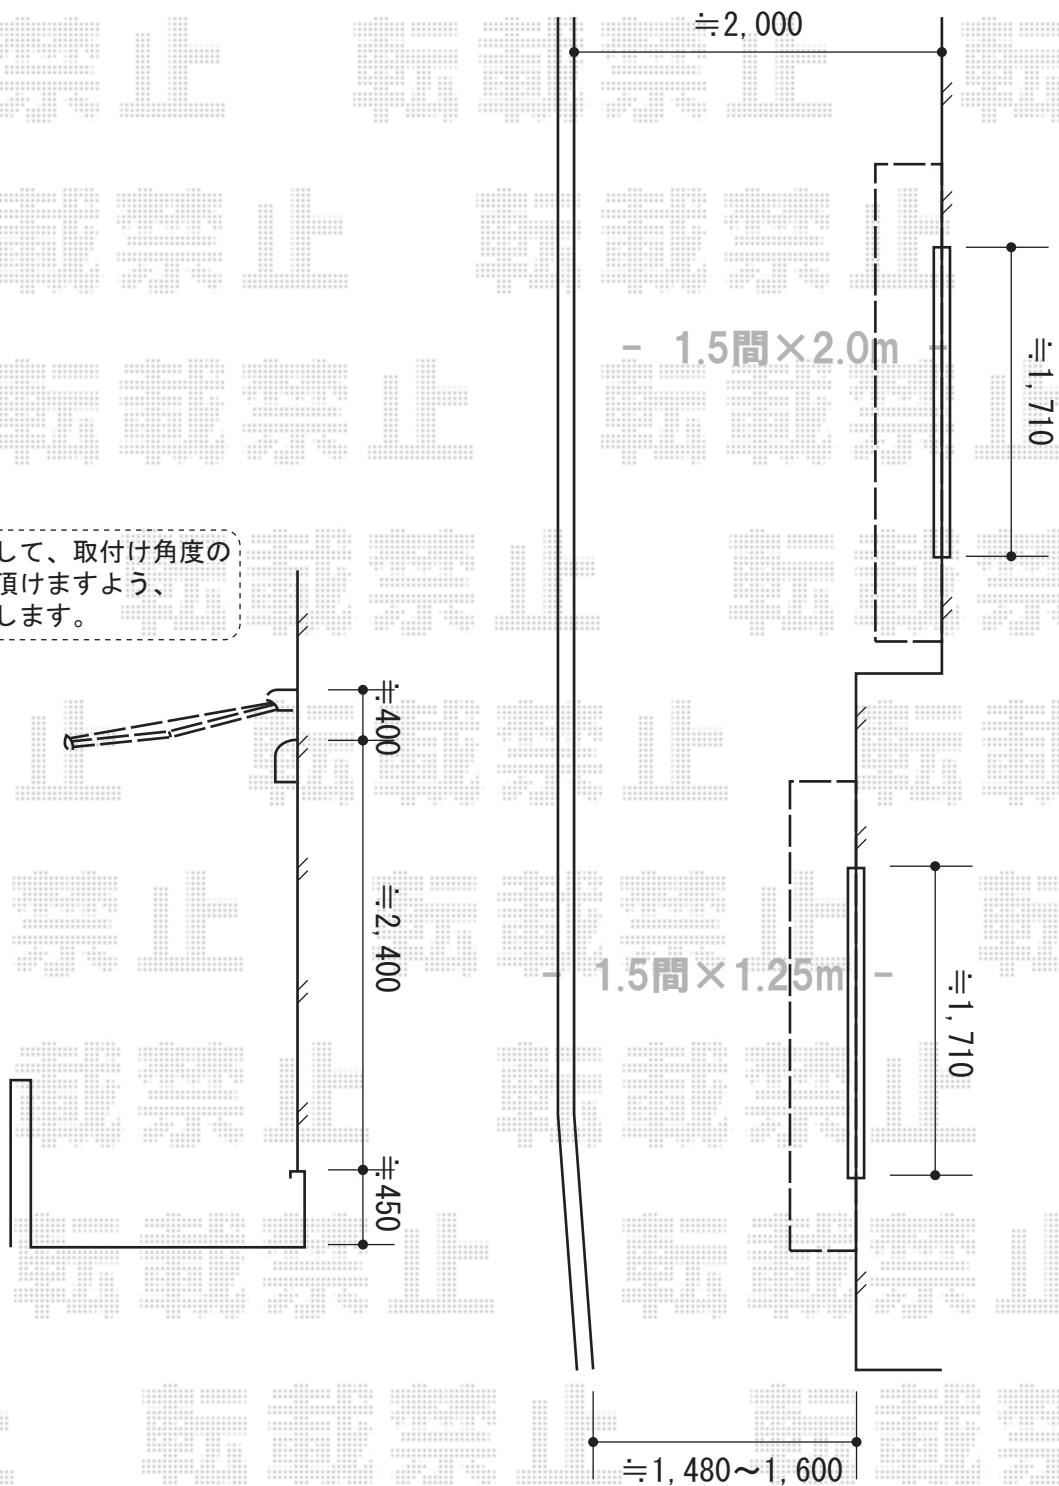

施工に際して、取付け角度のご確認を頂けますよう、
お願い致します。

トステム 彩鳥CR型 ボックスタイプ 手動式
 間口=関東間1.5間 (2,730mm)
 出幅=2,000mm
 本体色：シャイングレー
 キャンバス色：ポリエステル (ライトベージュ)
 駆動：手動式/外観右駆動
 クランクハンドル：長さ1,700mm
 ロールセット：ライトベージュ
 追加部材：ベースプレート一式

トステム 彩鳥CR型 ボックスタイプ 手動式
 間口=関東間1.5間 (2,730mm)
 出幅=1,250mm
 本体色：シャイングレー
 キャンバス色：ポリエステル (ライトベージュ)
 駆動：手動式/外観右駆動
 クランクハンドル：長さ1,700mm
 ロールセット：ライトベージュ
 追加部材：ベースプレート一式

現場状況や作図制限により概略図の内容と多少の違いが生じることがございます。
 施工時は、現場優先とさせて頂きたく思いますので、お立会い頂き、
 最終のご指示のほど、何卒、宜しくお願い致します。

EX-SHOP
[HTTP://WWW.EX-SHOP.NET](http://www.ex-shop.net)

担当：小林