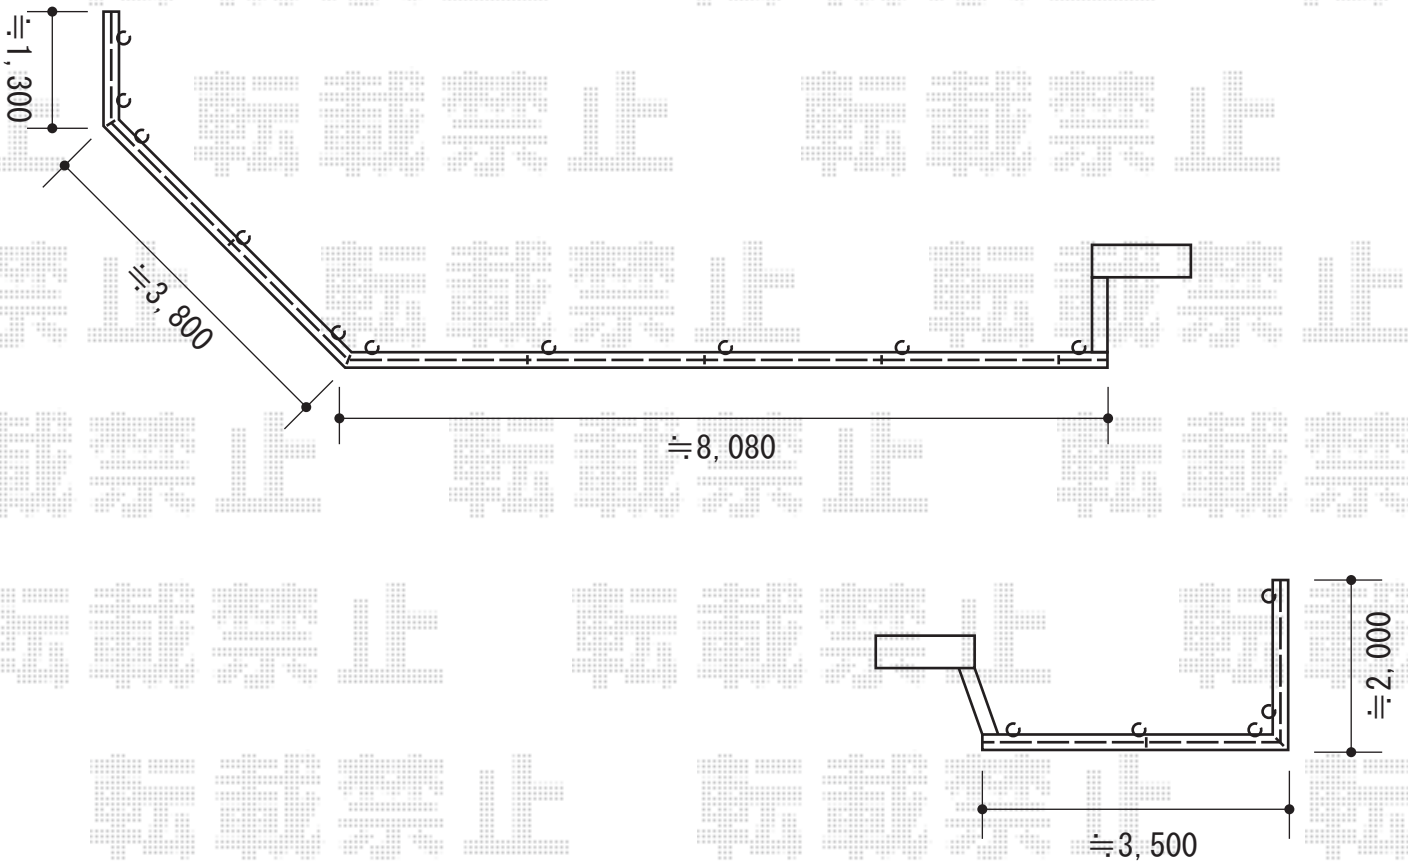

## プリオR9型フェンス フリーポールタイプ

TOEX プリオR9型フェンス フリーポールタイプ  
本体1枚 (W×H) = (1,979×800mm) ×10枚  
柱 : T-8×15本  
部品セットA : 15セット  
端部カバー (側枠左右各1本) : T-8×1セット  
目隠しコーナー継手 : T-8×3セット  
端部キャップA : 2セット  
色 : オータムブラウン

現場状況や作図制限により概略図の内容と多少の違いが生じることがございます。  
施工時は、現場優先とさせていただきますので、お立会い頂き、  
最終のご指示のほど、何卒、宜しくお願い致します。