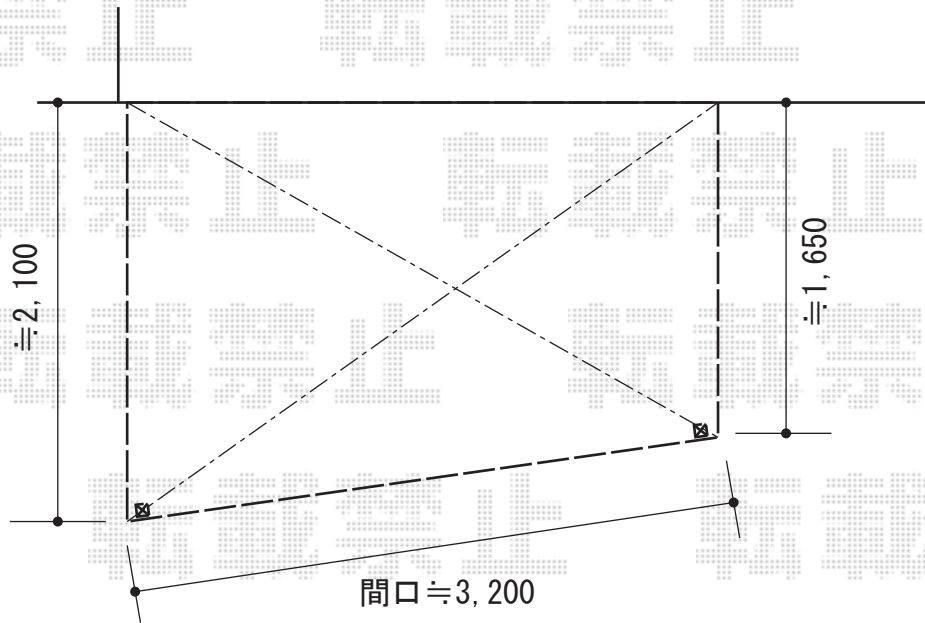

ライザーテラスII F型 テラスタイプ 単体 積雪~20cm対応

トステム ライザーテラスII F型 テラスタイプ 単体 積雪~20cm対応
間口=関東間2.0間 (柱芯々3,440mm 屋根幅3,660mm)
出幅=7尺 (2,085mm)
色: シャイングレー
屋根材: ポリカーボネート (ブルースモーク)
柱仕様: 柱位置固定タイプ (柱2本)
施工方法: 上止め仕様
追加部材: 正面台形部品セット×2