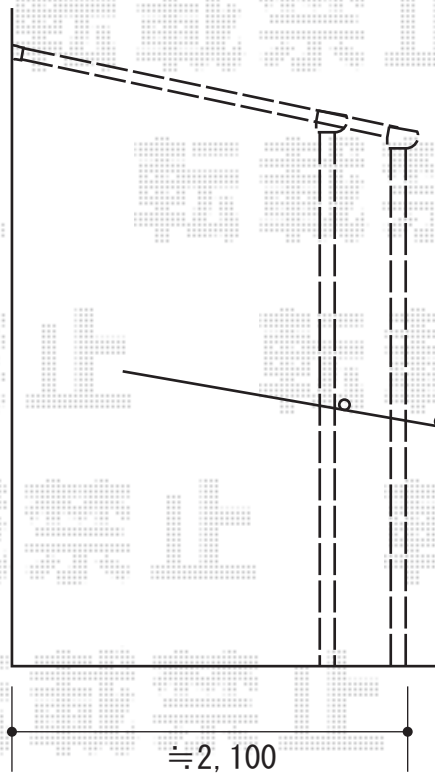

ライザーテラスII F型 テラスタイプ 単体 積雪~20cm対応

トステム ライザーテラスII F型 テラスタイプ 単体 積雪~20cm対応
間口=関東間2.0間 (柱芯々3,440mm 屋根幅3,660mm)
出幅=7尺 (2,085mm)
色: シャイングレー
屋根材: ポリカーボネート (ブルースモーク)
柱仕様: 柱位置固定タイプ (柱2本)
施工方法: 上止め仕様
追加部材: 正面台形部品セット×2

現場状況や作図制限により概略図の内容と多少の違いが生じることがございます。
施工時は、現場優先とさせて頂きたく思いますので、お立会い頂き、
最終のご指示のほど、何卒、宜しくお願い致します。

EX-SHOP
HTTP://WWW.EX-SHOP.NET

担当: 小林

全ての著作権は、エクスショップに帰属します。当社とのお取引目的外の使用・複製・転載禁止となっております。