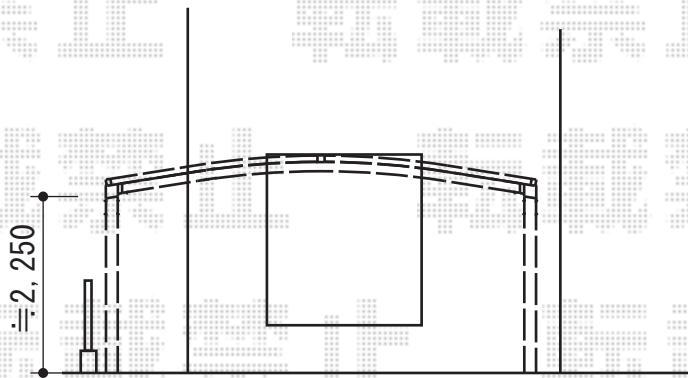

プレシオサポート ワイド 積雪~20cm対応

Value Select プレシオサポート ワイド 積雪~20cm対応
幅=5,392mm
奥行=5,052mm
色：ノーブルステン
屋根材：ポリカーボネート（スカイブルー）
柱仕様：ハイルーフ柱仕様（有効高 約2,250mm）

現場状況や作図制限により概略図の内容と多少の違いが生じることがございます。
施工時は、現場優先とさせて頂きたく思いますので、お立会い頂き、
最終のご指示のほど、何卒、宜しくお願い致します。