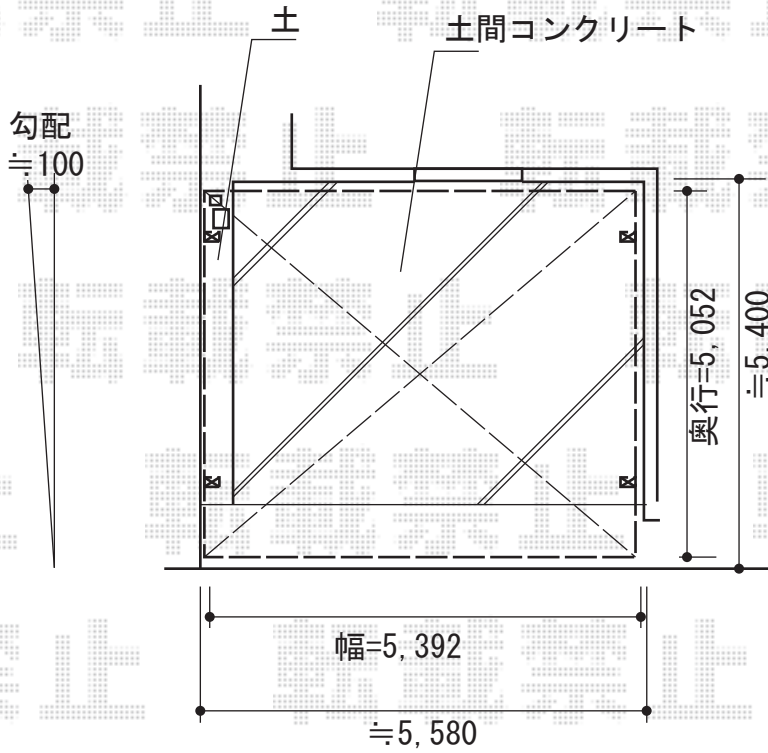

プレシオサポート ワイド 積雪~20cm対応

Value Select プレシオサポート ワイド 積雪~20cm対応
幅=5,392mm
奥行=5,052mm
色：ノーブルステン
屋根材：ポリカーボネート（スカイブルー）
柱仕様：ハイルーフ柱仕様（有効高 約2,250mm）

現場状況や作図制限により概略図の内容と多少の違いが生じることがございます。
施工時は、現場優先とさせて頂きたく思いますので、お立会い頂き、
最終のご指示のほど、何卒、宜しくお願い致します。