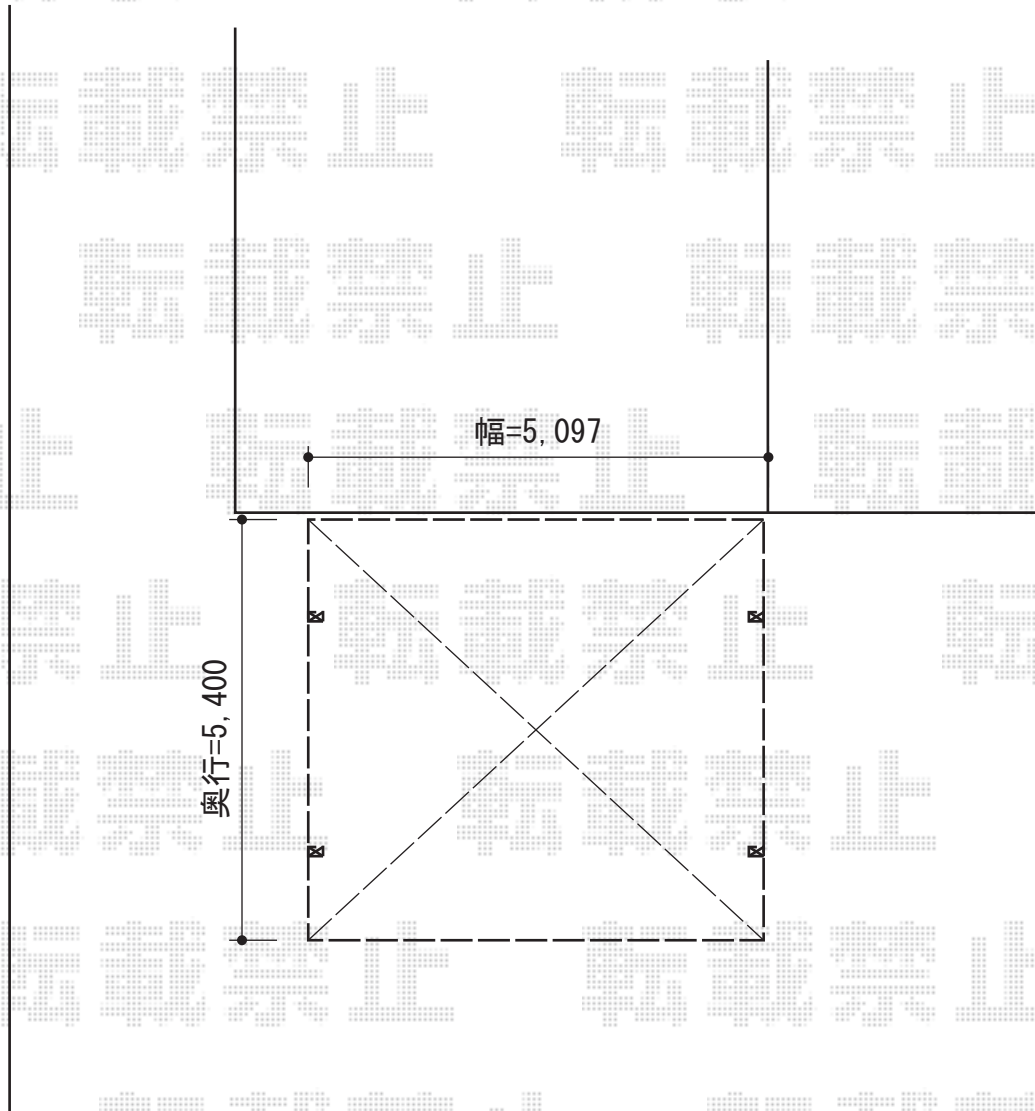

レイナツインポート 積雪～20cm対応

YKK AP レイナツインポート 積雪～20cm対応
幅=5,097mm
奥行=5,400mm
色：プラチナステン
屋根材：ポリカーボネート（アースブルー）
柱仕様：ハイルフ柱仕様（有効高 約2,355mm）

現場状況や作図制限により概略図の内容と多少の違いが生じることがございます。
施工時は、現場優先とさせていただきますので、お立会い頂き、
最終のご指示のほど、何卒、宜しくお願い致します。