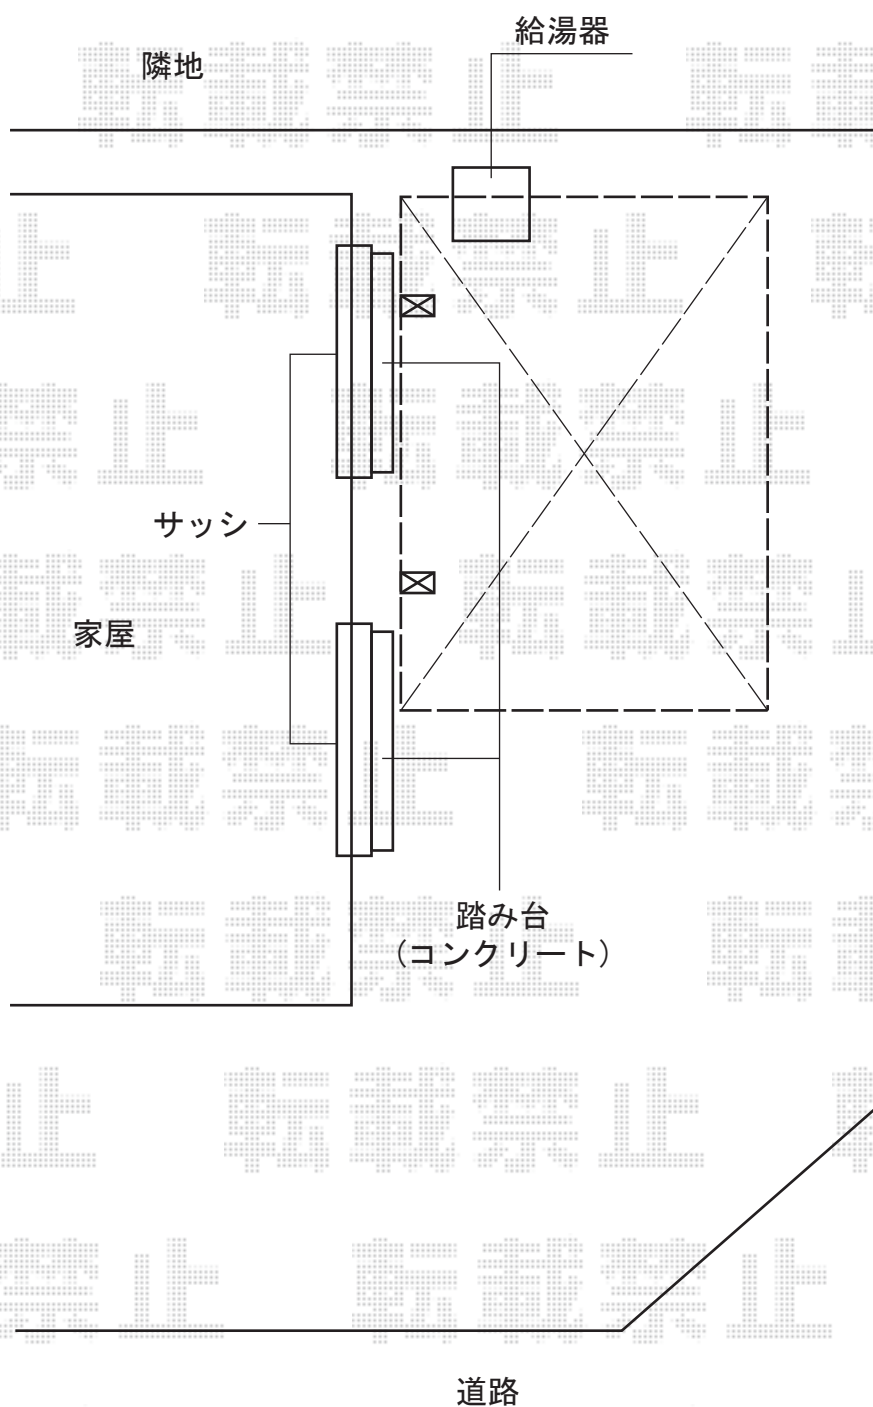

レイナポート 積雪～20cm対応

施工当日にカーポートの設置位置のご指示を宜しくお願い致します。

YKK AP レイナポート 積雪～20cm対応

幅=2,700mm

奥行=5,052mm

色：プラチナステン

屋根材：熱線遮断ポリカーボネート（アースブルーマット調）

柱仕様：ハイルフ柱仕様（有効高 約2,355mm）

現場状況や作図制限により概略図の内容と多少の違いが生じることがございます。
施工時は、現場優先とさせて頂きたく思いますので、お立会い頂き、
最終のご指示のほど、何卒、宜しくお願い致します。

EX-SHOP
HTTP://WWW.EX-SHOP.NET

担当：越智