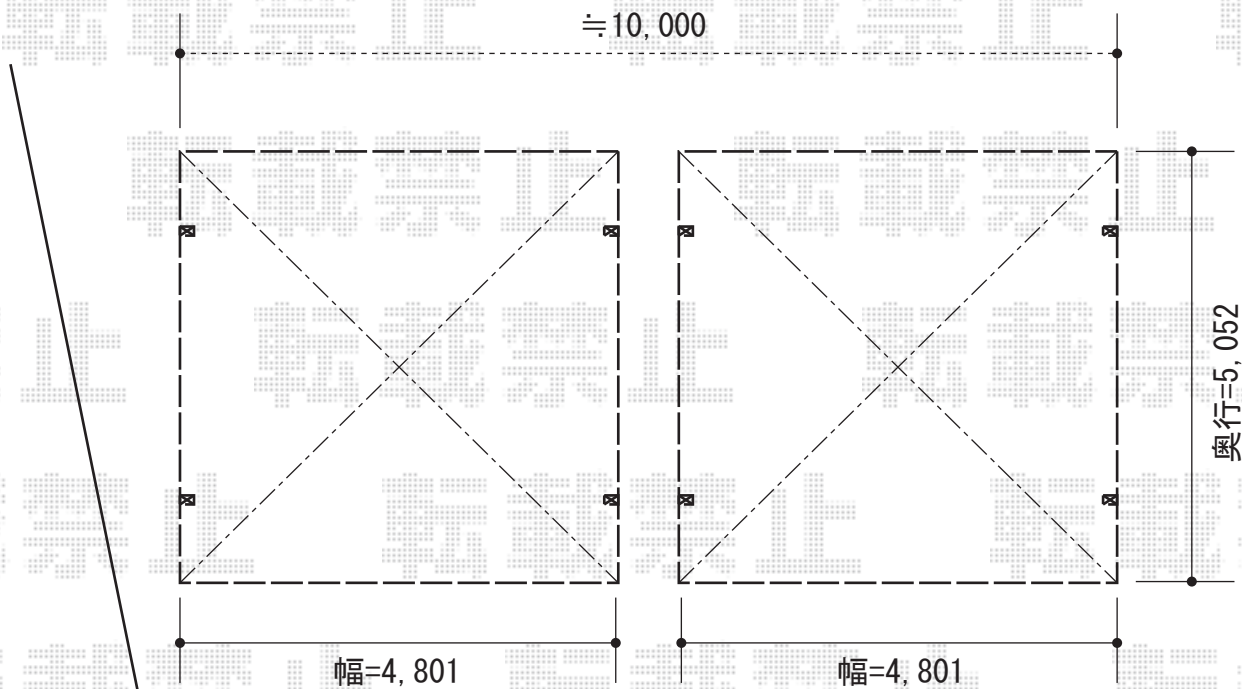

レイナツインポート 積雪～20cm対応

YKK AP レイナツインポート 積雪～20cm対応

幅=4,801mm

奥行=5,052mm

色：ブラウン

屋根材：熱線遮断ポリカーボネート（アースブルーマット調）

柱仕様：標準柱

オプション：物干し1セット

YKK AP レイナツインポート 積雪～20cm対応

幅=4,801mm

奥行=5,052mm

色：ブラウン

屋根材：熱線遮断ポリカーボネート（アースブルーマット調）

柱仕様：標準柱

現場状況や作図制限により概略図の内容と多少の違いが生じることがございます。  
施工時は、現場優先とさせて頂きたく思いますので、お立会い頂き、  
最終のご指示のほど、何卒、宜しくお願い致します。

EX-SHOP  
HTTP://WWW.EX-SHOP.NET