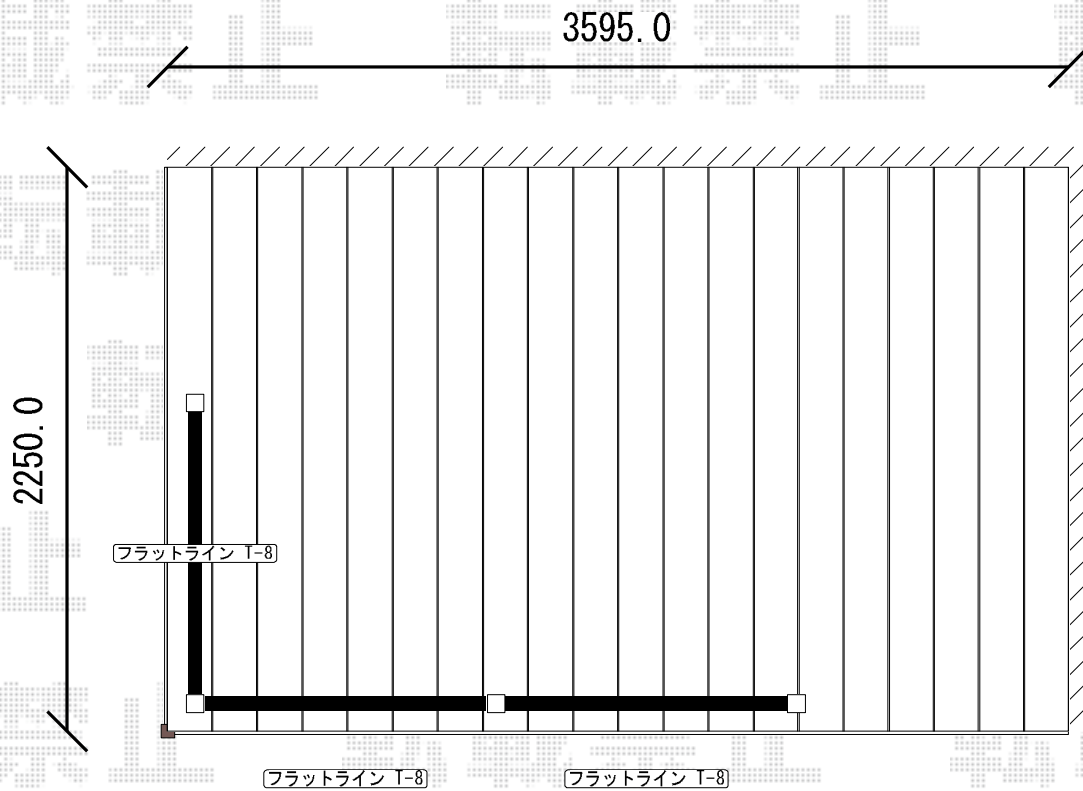

リコステージII 単体

トステム リコステージII 単体

間口=約3,595mm

出幅=約2,250mm

色：ダークグレー

床板：標準(溝あり)/縦貼り

幕板：幕板B(薄)

束柱：束柱A(550mm)

トステム リコステージII モダンデッキフェンス<フラットライン>

本体1枚(W×H)=(1,200mm×800mm)×3枚

主柱：T-8×4本

パネル仕様：フラットライン

色：シャイングレー

現場状況や作図制限により概略図の内容と多少の違いが生じることがございます。
施工時は、現場優先とさせて頂きたく思いますので、お立会い頂き、
最終のご指示のほど、何卒、宜しくお願い致します。

EX-SHOP
HTTP://WWW.EX-SHOP.NET