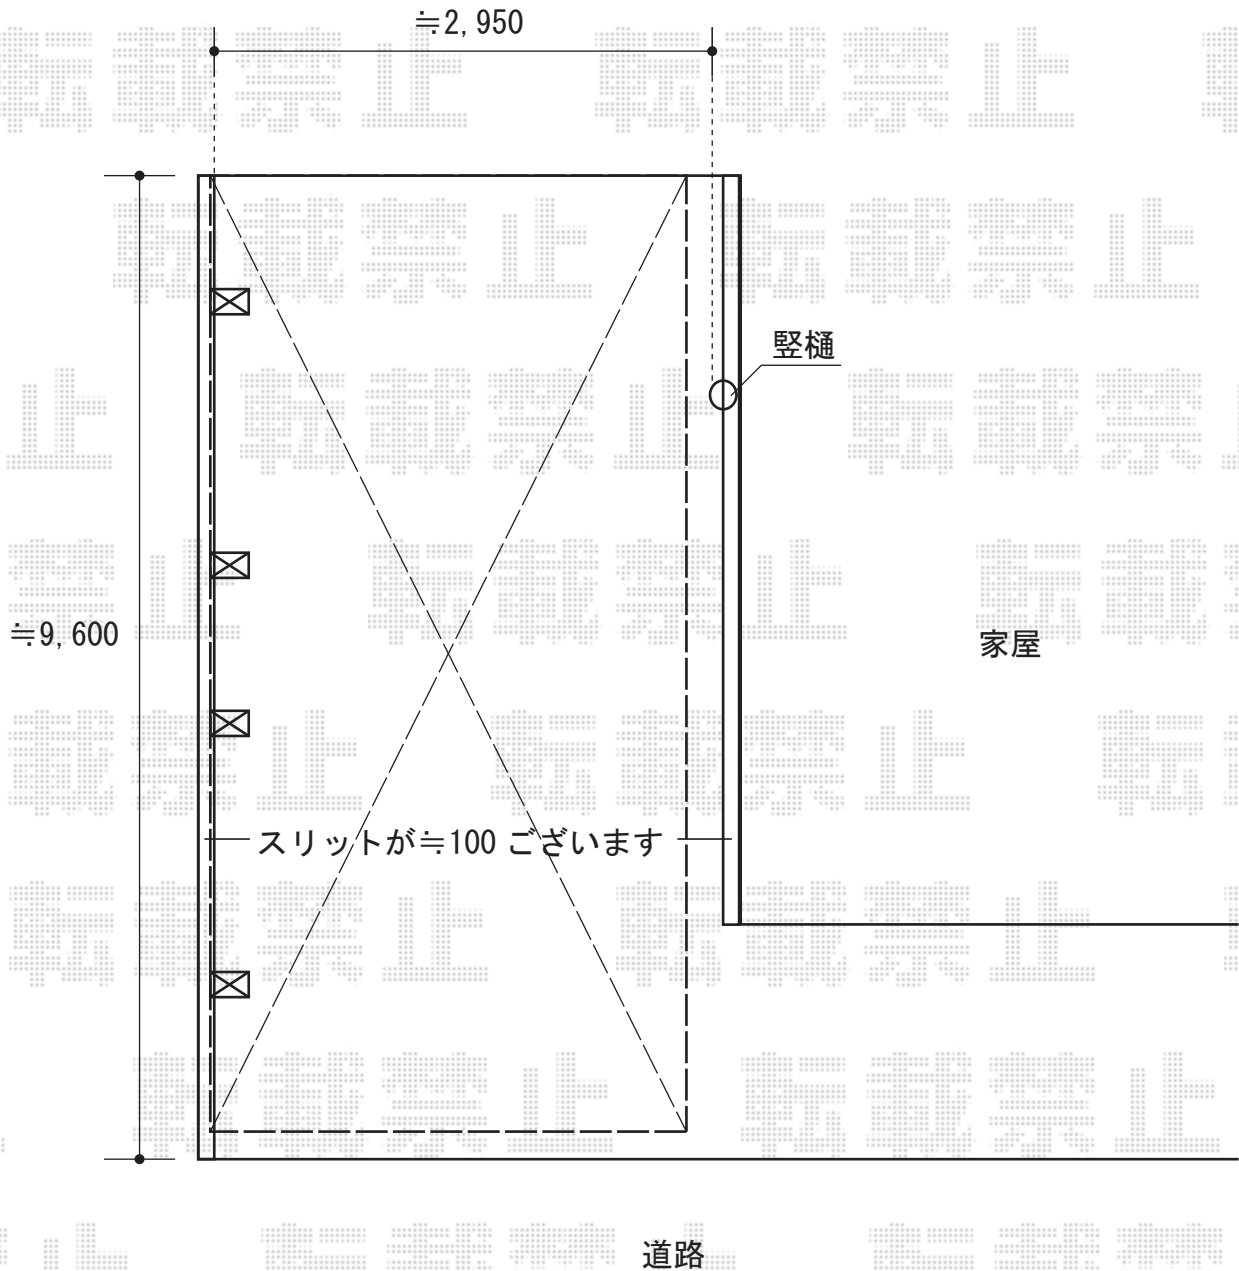

プレシオSPORT 縦連棟 積雪～20cm対応

Value Select プレシオSPORT 縦連棟 積雪～20cm対応  
幅=2,700mm  
奥行=10,064mm  
色：チャコールブラック  
屋根材：熱線遮断ポリカーボネート（スカイブルーマット調）  
柱仕様：標準柱仕様（有効高 約1,800mm）

Value Select 収納式物干しセット 2型 2本入  
色：チャコールブラック  
数量：1セット