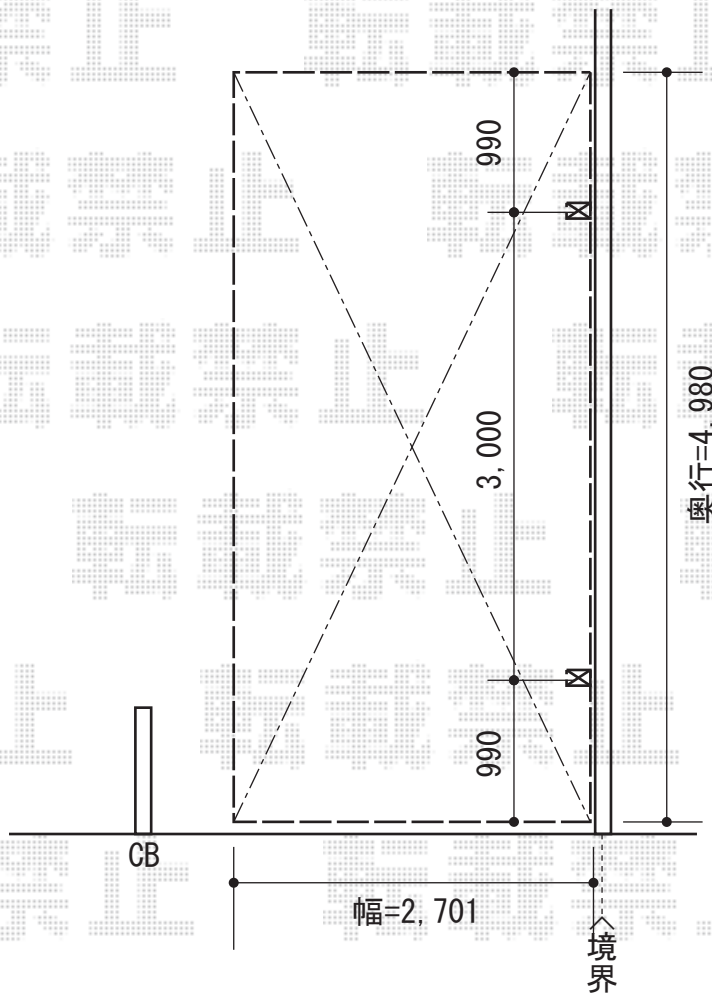

カーブポートシグマIII 積雪～30cm対応

トステム カーブポートシグマIII 積雪～30cm対応

幅=2,701mm

奥行=4,980mm

色：シャイングレー

屋根材：熱線吸収アクアポリカーボネート（ライトブルー）

柱仕様：ロング柱23仕様（有効高 約2,300mm）

現場状況や作図制限により概略図の内容と多少の違いが生じることがございます。
施工時は、現場優先とさせて頂きたく思いますので、お立会い頂き、
最終のご指示のほど、何卒、宜しくお願い致します。