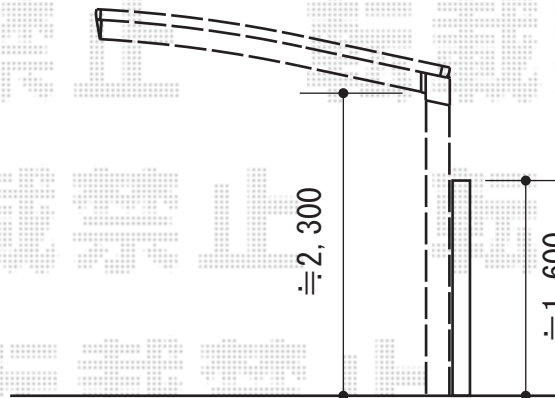

カーブポートシグマIII 積雪～30cm対応

トステム カーブポートシグマIII 積雪～30cm対応

幅=2,701mm

奥行=4,980mm

色：シャイングレー

屋根材：熱線吸収アクアポリカーボネート（ライトブルー）

柱仕様：ロング柱23仕様（有効高 約2,300mm）

現場状況や作図制限により概略図の内容と多少の違いが生じることがございます。
施工時は、現場優先とさせて頂きたく思いますので、お立会い頂き、
最終のご指示のほど、何卒、宜しくお願い致します。