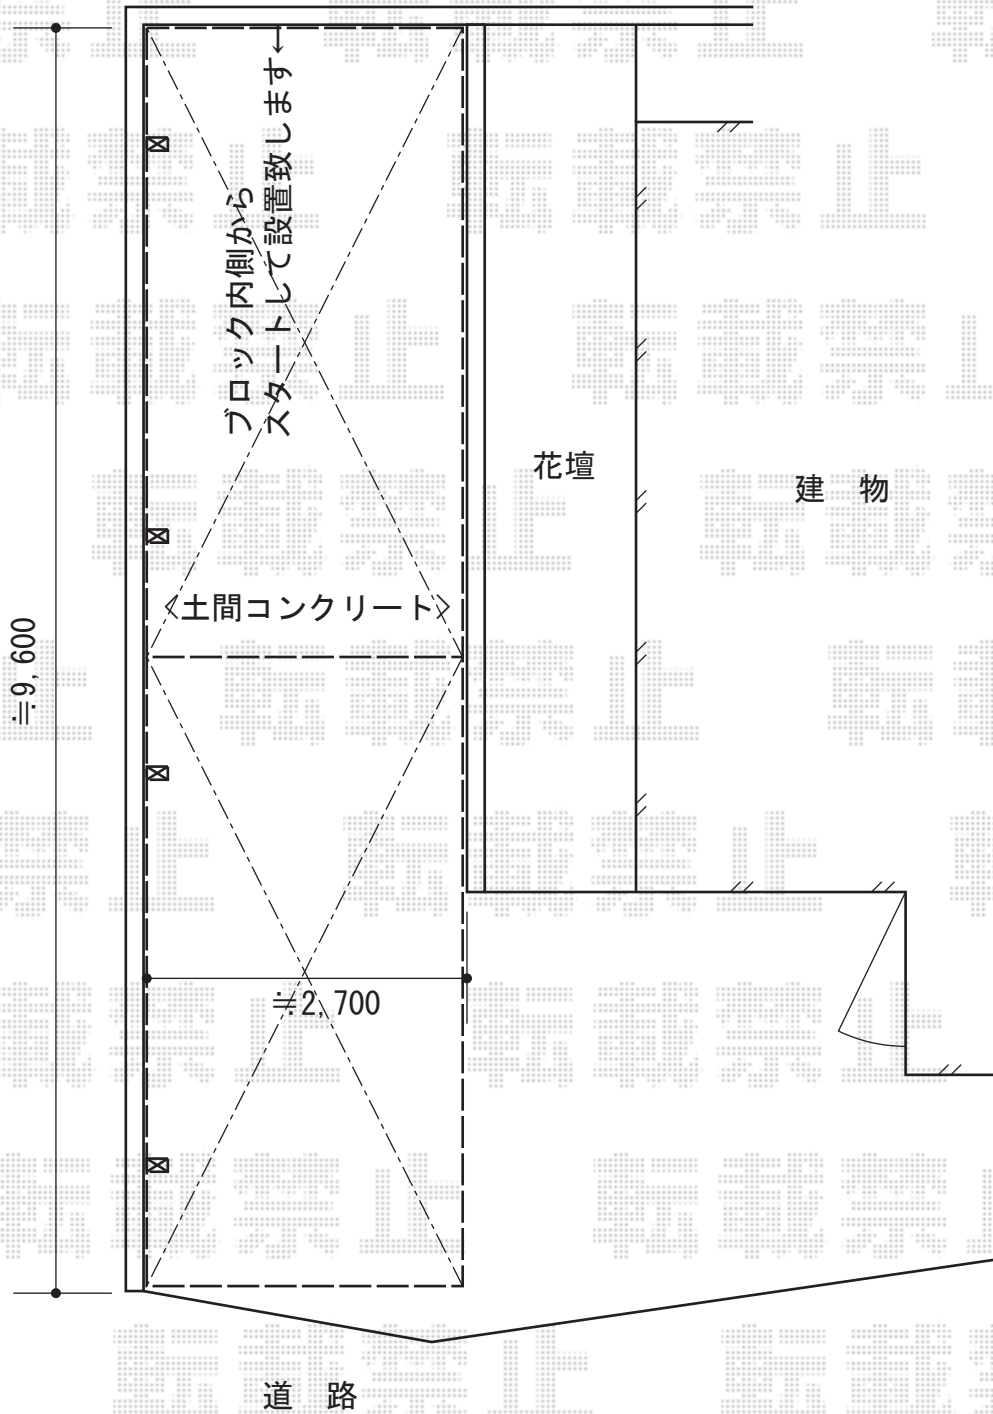

レイナポートZ 縦連棟 積雪～20cm対応

YKK AP レイナポートZ 縦連棟 積雪～20cm対応  
 幅=2,700mm  
 奥行=10,064mm  
 色：プラチナステン  
 屋根材：熱線遮断ポリカーボネート（アースブルーマット調）  
 柱仕様：ハイルーフ柱仕様（有効高 約2,355mm）  
 メーカー希望小売価格：¥614,500.-

YKK AP 水平式物干し（カーポート柱用）  
 色：プラチナステン  
 数量：1セット

現場状況や作図制限により概略図の内容と多少の違いが生じることがございます。  
 施工時は、現場優先とさせて頂きたく思いますので、お立会い頂き、  
 最終のご指示のほど、何卒、宜しくお願い致します。

EX-SHOP  
 HTTP://WWW.EX-SHOP.NET

担当：西村