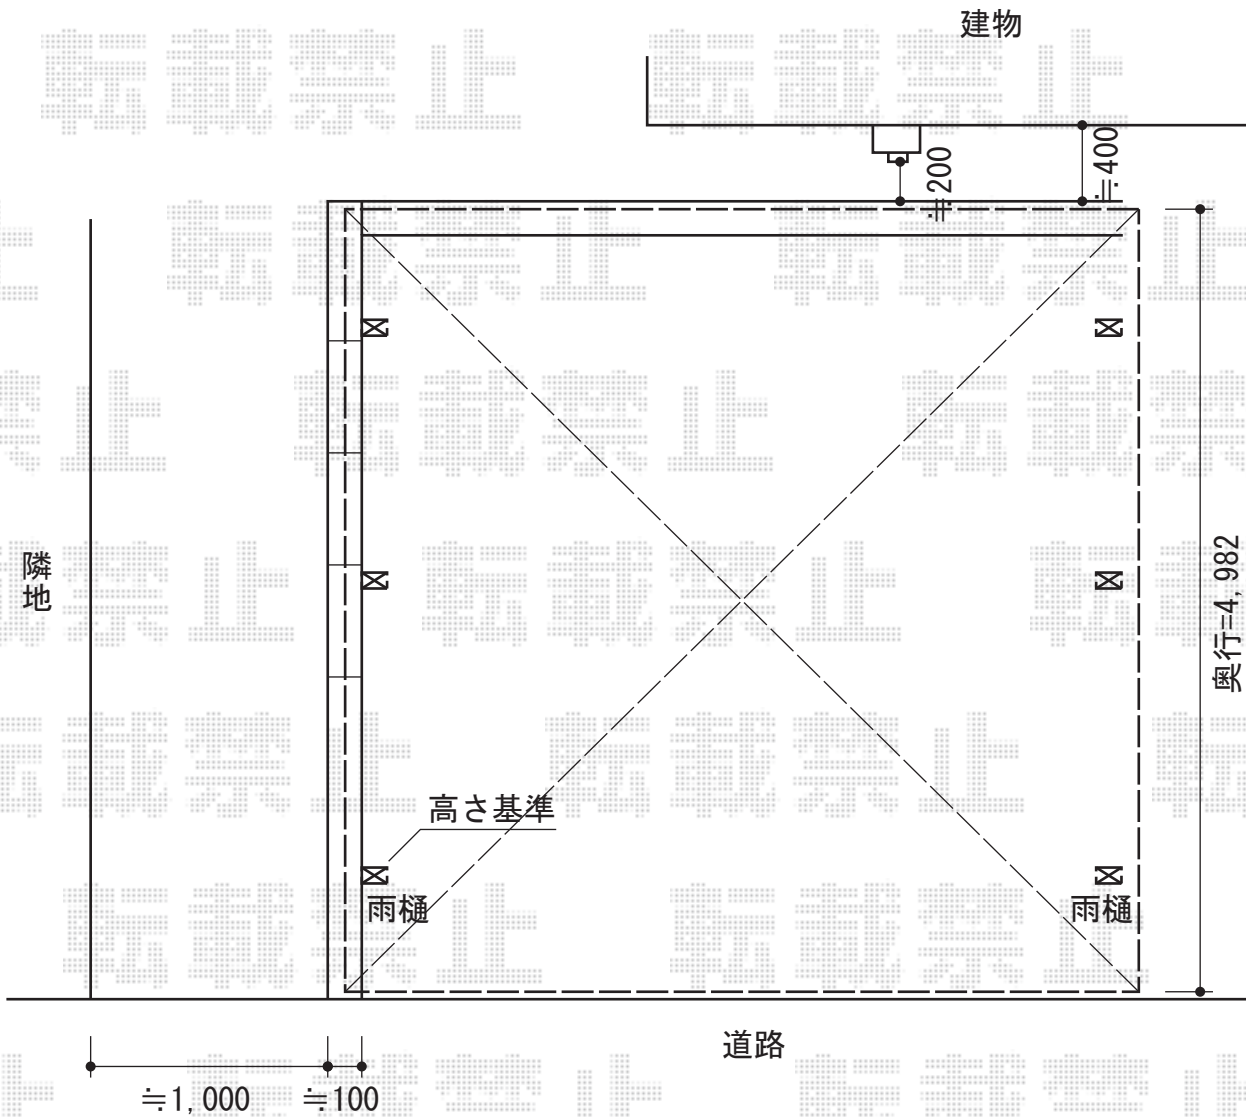

テールポートシグマIII 1500 ワイド 積雪対応～50cm

トステム テールポートシグマIII 1500 ワイド 積雪対応～50cm  
幅=5,436mm  
奥行=4,982mm  
色：シャイングレー  
屋根材：熱線吸収アクアポリカーボネート（ライトブルー）  
柱仕様：凍上ロング柱23（有効高 約2,300mm）

現場状況や作図制限により概略図の内容と多少の違いが生じることがございます。  
施工時は、現場優先とさせて頂きたく思いますので、お立会い頂き、  
最終のご指示のほど、何卒、宜しくお願い致します。