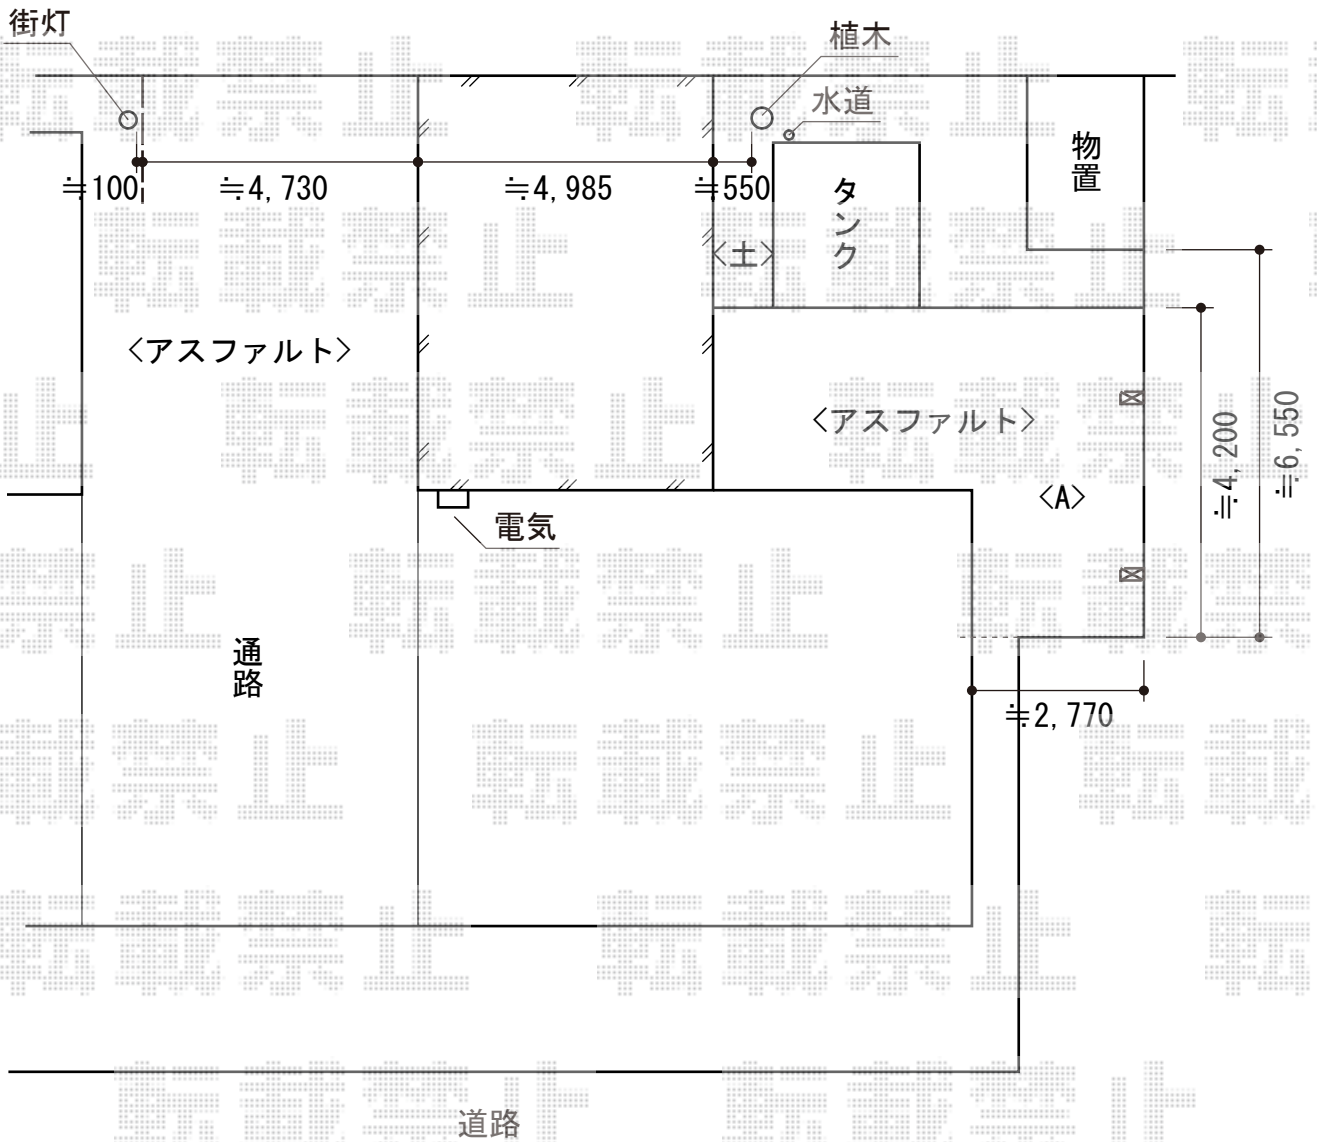

プレシオスポート 積雪～20cm対応

<A>

Value Select プレシオスポート 積雪～20cm対応
 幅=2,700mm
 奥行=5,052mm
 色：チャコールブラック
 屋根材：ポリカーボネート（ガラスマット）
 柱仕様：ハイルフ柱仕様（有効高 約2,250mm）

現場状況や作図制限により概略図の内容と多少の違いが生じることがございます。
 施工時は、現場優先とさせて頂きたく思いますので、お立会い頂き、
 最終のご指示のほど、何卒、宜しくお願い致します。