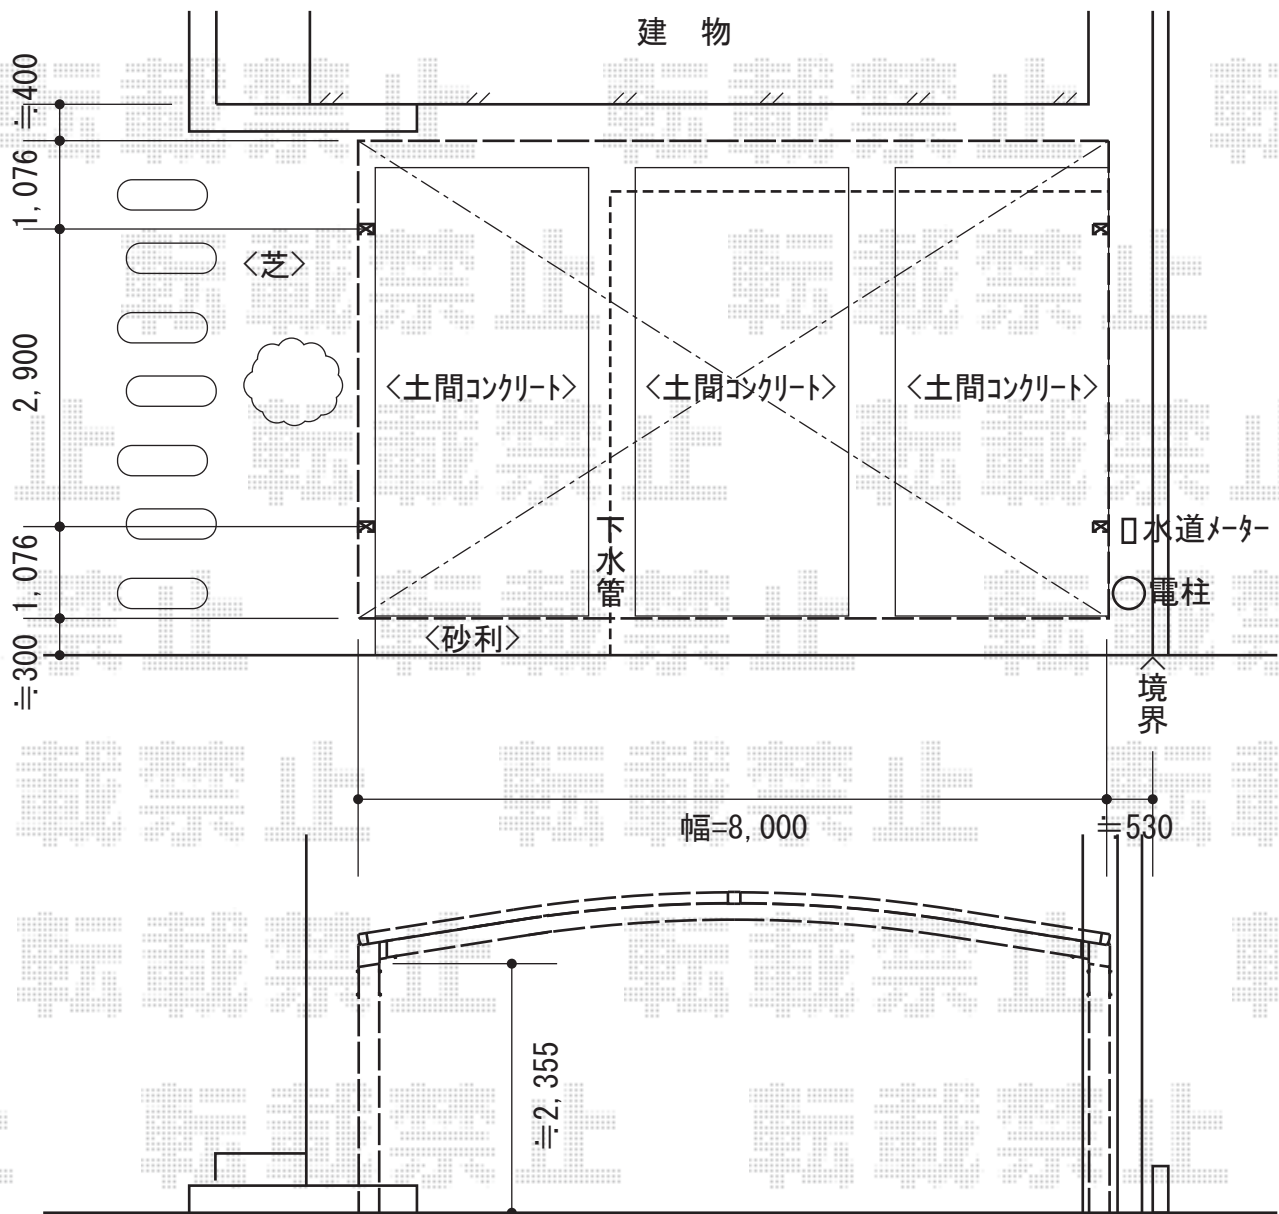

レイナトリプルポート 積雪~20cm対応

YKK AP レイナトリプルポート 積雪~20cm対応

幅=8,000mm

奥行=5,052mm

色：プラチナステン

屋根材：熱線遮断ポリカーボネート（アースブルーマット調）

柱仕様：ハイルーフ柱仕様（有効高 約2,355mm）

現場状況や作図制限により概略図の内容と多少の違いが生じることがございます。
 施工時は、現場優先とさせて頂きたく思いますので、お立会い頂き、
 最終のご指示のほど、何卒、宜しくお願い致します。