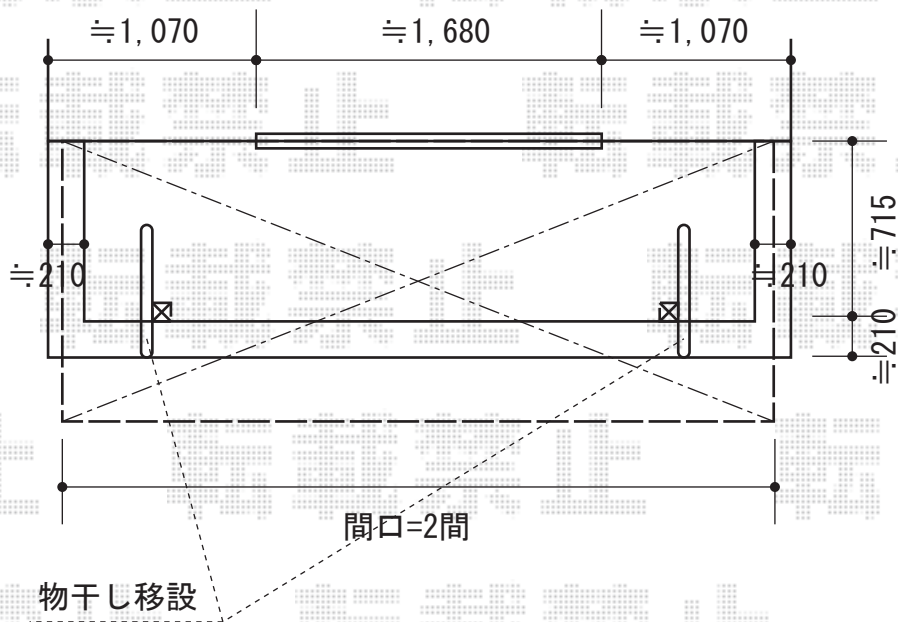

ライザーテラスII R型 屋根タイプ 単体

トステム ライザーテラスII R型 屋根タイプ 単体
 間口=関東間2.0間 (柱芯々3,440mm 屋根幅3,660mm)
 出幅=4尺 (1,185mm)
 色 : シヤイングレー
 屋根材 : ポリカーボネート (ブラウン)
 柱仕様 : 柱奥行移動タイプ (柱2本)
 施工方法 : 上止め仕様
 柱固定部品仕様 : 中間用

現場状況や作図制限により概略図の内容と多少の違いが生じることがございます。
 施工時は、現場優先とさせて頂きたく思いますので、お立会い頂き、
 最終のご指示のほど、何卒、宜しくお願い致します。