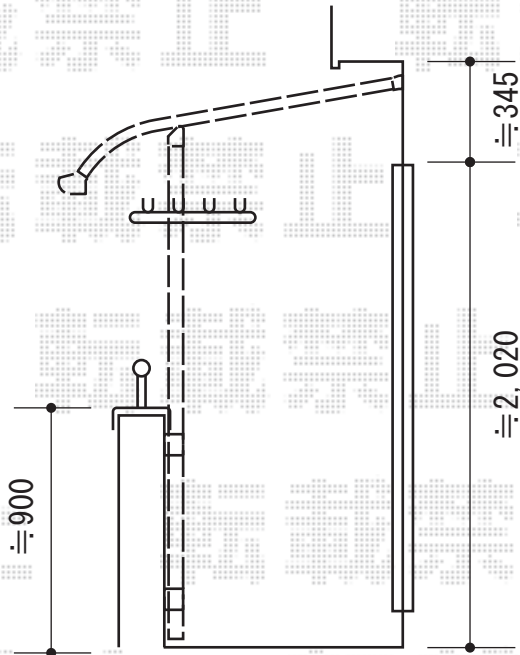

ライザーテラスII R型 屋根タイプ 単体

トステム ライザーテラスII R型 屋根タイプ 単体
 間口=関東間2.0間 (柱芯々3,440mm 屋根幅3,660mm)
 出幅=4尺 (1,185mm)
 色 : シヤイングレー
 屋根材 : ポリカーボネート (ブラウン)
 柱仕様 : 柱奥行移動タイプ (柱2本)
 施工方法 : 上止め仕様
 柱固定部品仕様 : 中間用

現場状況や作図制限により概略図の内容と多少の違いが生じることがございます。
 施工時は、現場優先とさせて頂きたく思いますので、お立会い頂き、
 最終のご指示のほど、何卒、宜しくお願い致します。