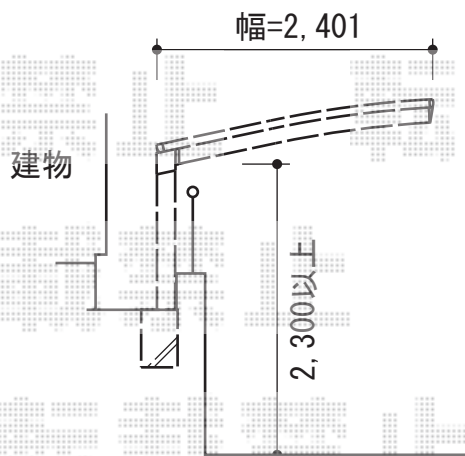

カーブポートシグマIII 積雪～30cm対応

カーポート

トステム カーブポートシグマIII 積雪～30cm対応
幅=2,401mm
奥行=5,686mm
色：オータムブラウン
屋根材：ポリカーボネート（ブルースモーク）
柱仕様：標準柱仕様（有効高 約1,800mm）

現場状況や作図制限により概略図の内容と多少の違いが生じることがございます。
施工時は、現場優先とさせて頂きたく思いますので、お立会い頂き、
最終のご指示のほど、何卒、宜しくお願い致します。