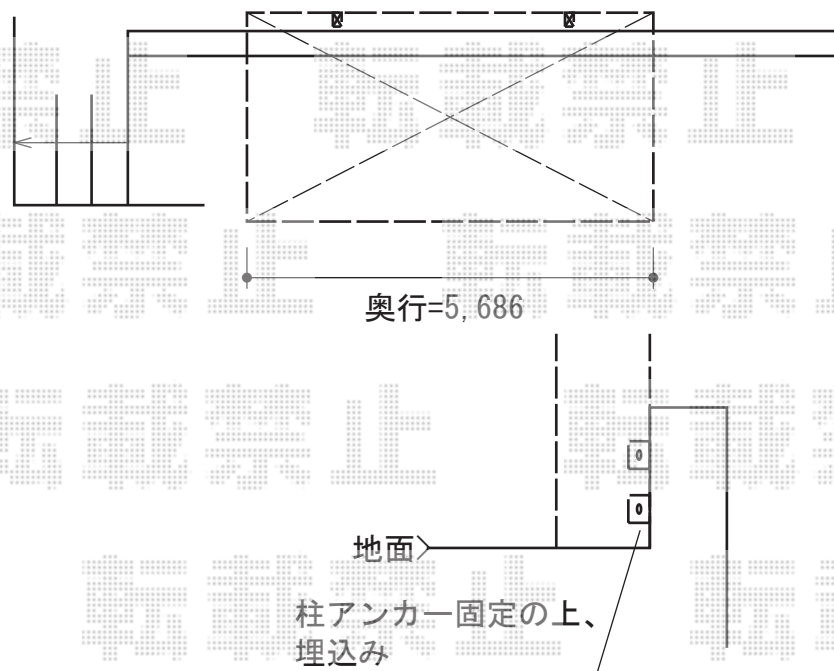

カーブポートシグマIII 積雪～30cm対応

カーポート

トステム カーブポートシグマIII 積雪～30cm対応
幅=2,401mm
奥行=5,686mm
色：オータムブラウン
屋根材：ポリカーボネート（ブルースモーク）
柱仕様：標準柱仕様（有効高 約1,800mm）

現場状況や作図制限により概略図の内容と多少の違いが生じることがございます。
施工時は、現場優先とさせて頂きたく思いますので、お立会い頂き、
最終のご指示のほど、何卒、宜しくお願い致します。