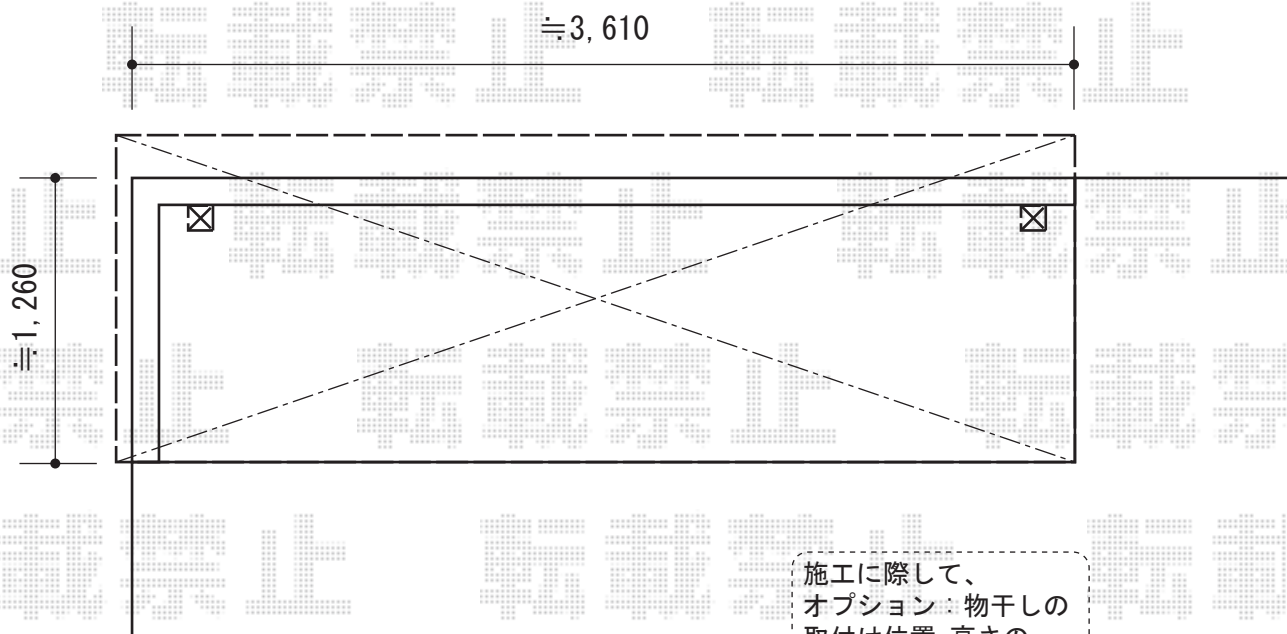

パワーアルファ RB型 屋根タイプ 単体 積雪～30cm対応

施工に際して、
オプション：物干しの
取付け位置・高さの
ご確認を頂けますよう、
お願い致します。

トステム パワーアルファ RB型 屋根タイプ 単体 積雪～30cm対応
間口=関東間2.0間（柱芯々3,650mm 屋根幅3,840mm）
出幅=5尺（1,485mm）
色：シャイングレー
屋根材：ポリカーボネート（クリアマット・すりガラス調）
柱仕様：柱奥行移動タイプ
施工方法：上止め仕様
柱固定部品仕様：中間用×2
オプション：吊り下げ物干し 標準 2本入

現場状況や作図制限により概略図の内容と多少の違いが生じることがございます。
施工時は、現場優先とさせて頂きたく思いますので、お立会い頂き、
最終のご指示のほど、何卒、宜しくお願い致します。

EX-SHOP
HTTP://WWW.EX-SHOP.NET

担当：越智