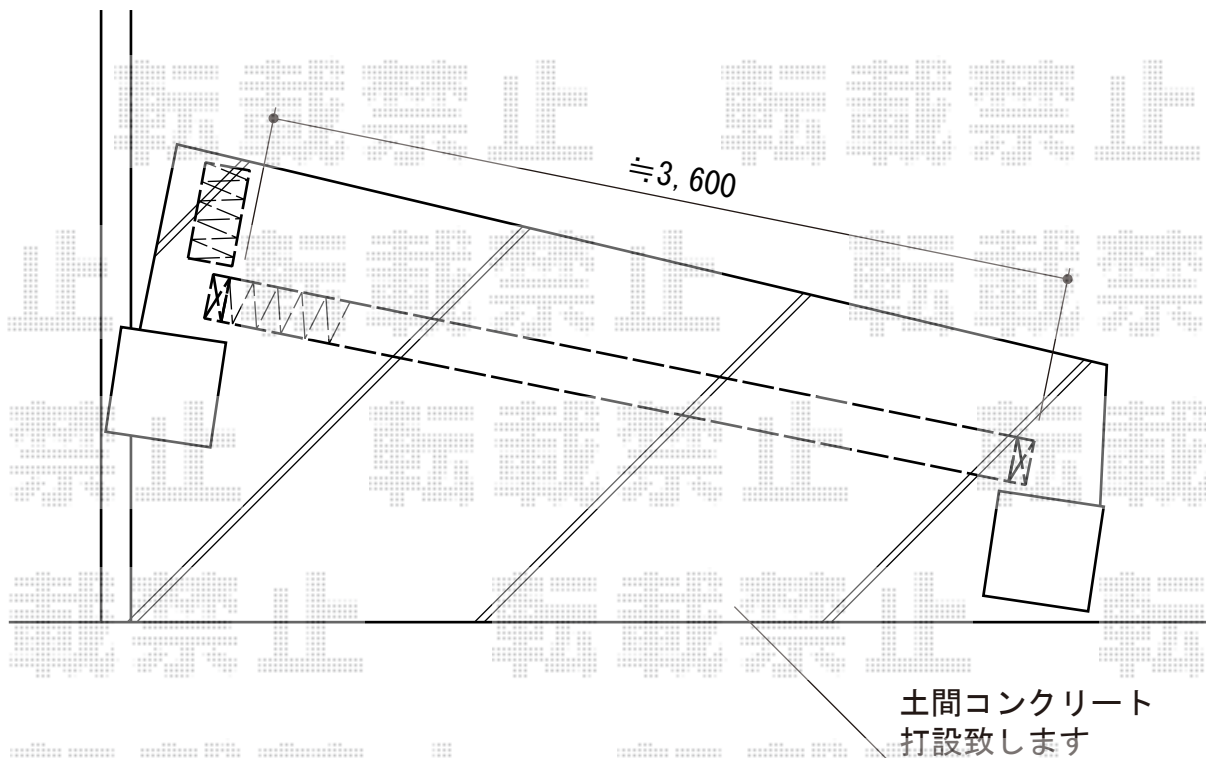

トリップゲート PB型 ノンレール 片開き

Value Select トリップゲート PB型 ノンレール 片開き
開口幅=3,753mm
全幅=3,853mm
たたみ幅=426.5mm
高さ=1,200mm
色：ブロンズ
キャスター数：3
落棒数：2

現場状況や作図制限により概略図の内容と多少の違いが生じることがございます。
施工時は、現場優先とさせていただきますので、お立会い頂き、
最終のご指示のほど、何卒、宜しくお願い致します。