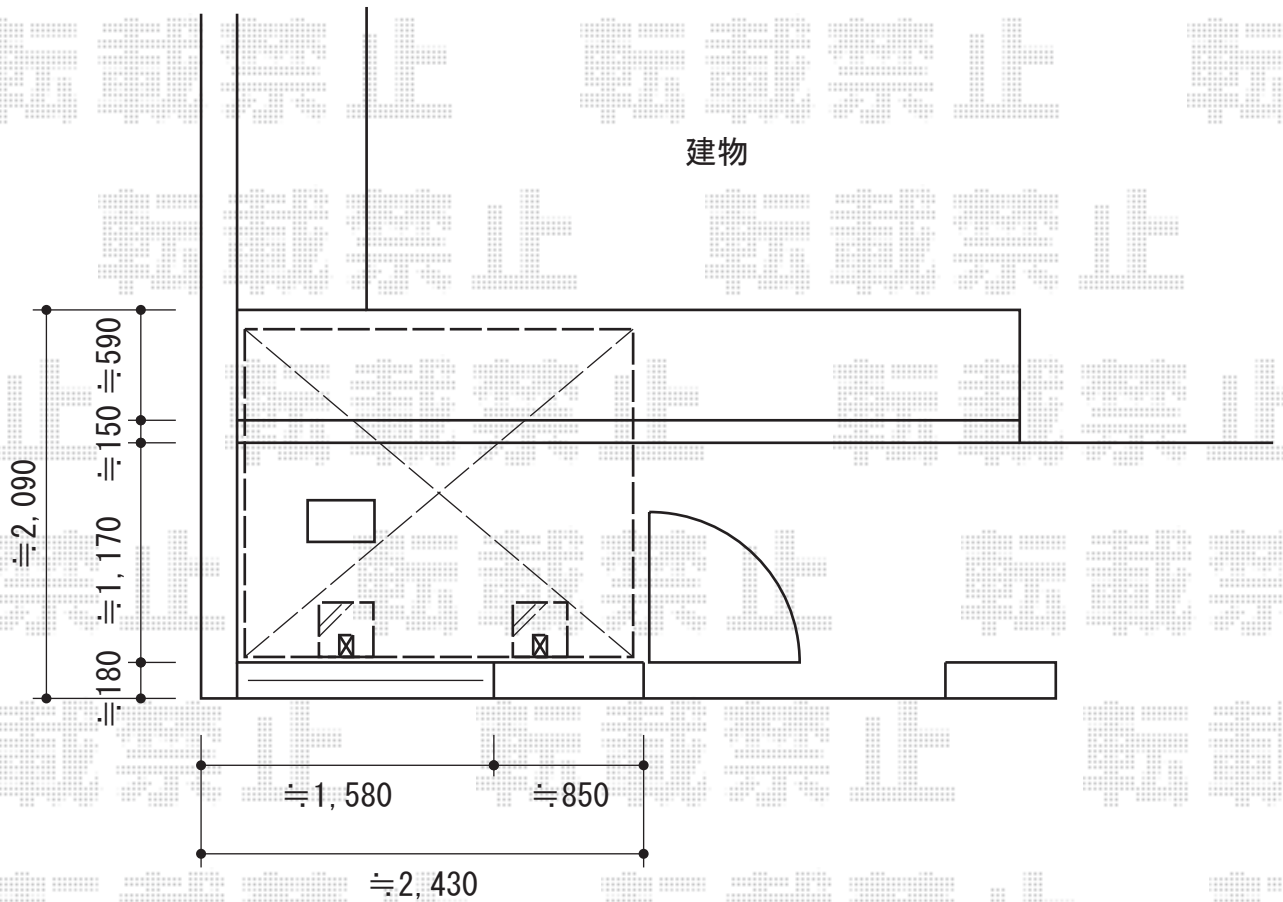

レイナポート ミニ 積雪～20cm対応

YKK AP レイナポート ミニ 積雪～20cm対応

幅=2,100mm

奥行=2,188mm

色：プラチナステン

屋根材：ポリカーボネート（トーマイマット/すりガラス調）

柱仕様：標準柱仕様（有効高 約1,814mm）

メーカー希望小売価格：¥141,500.-