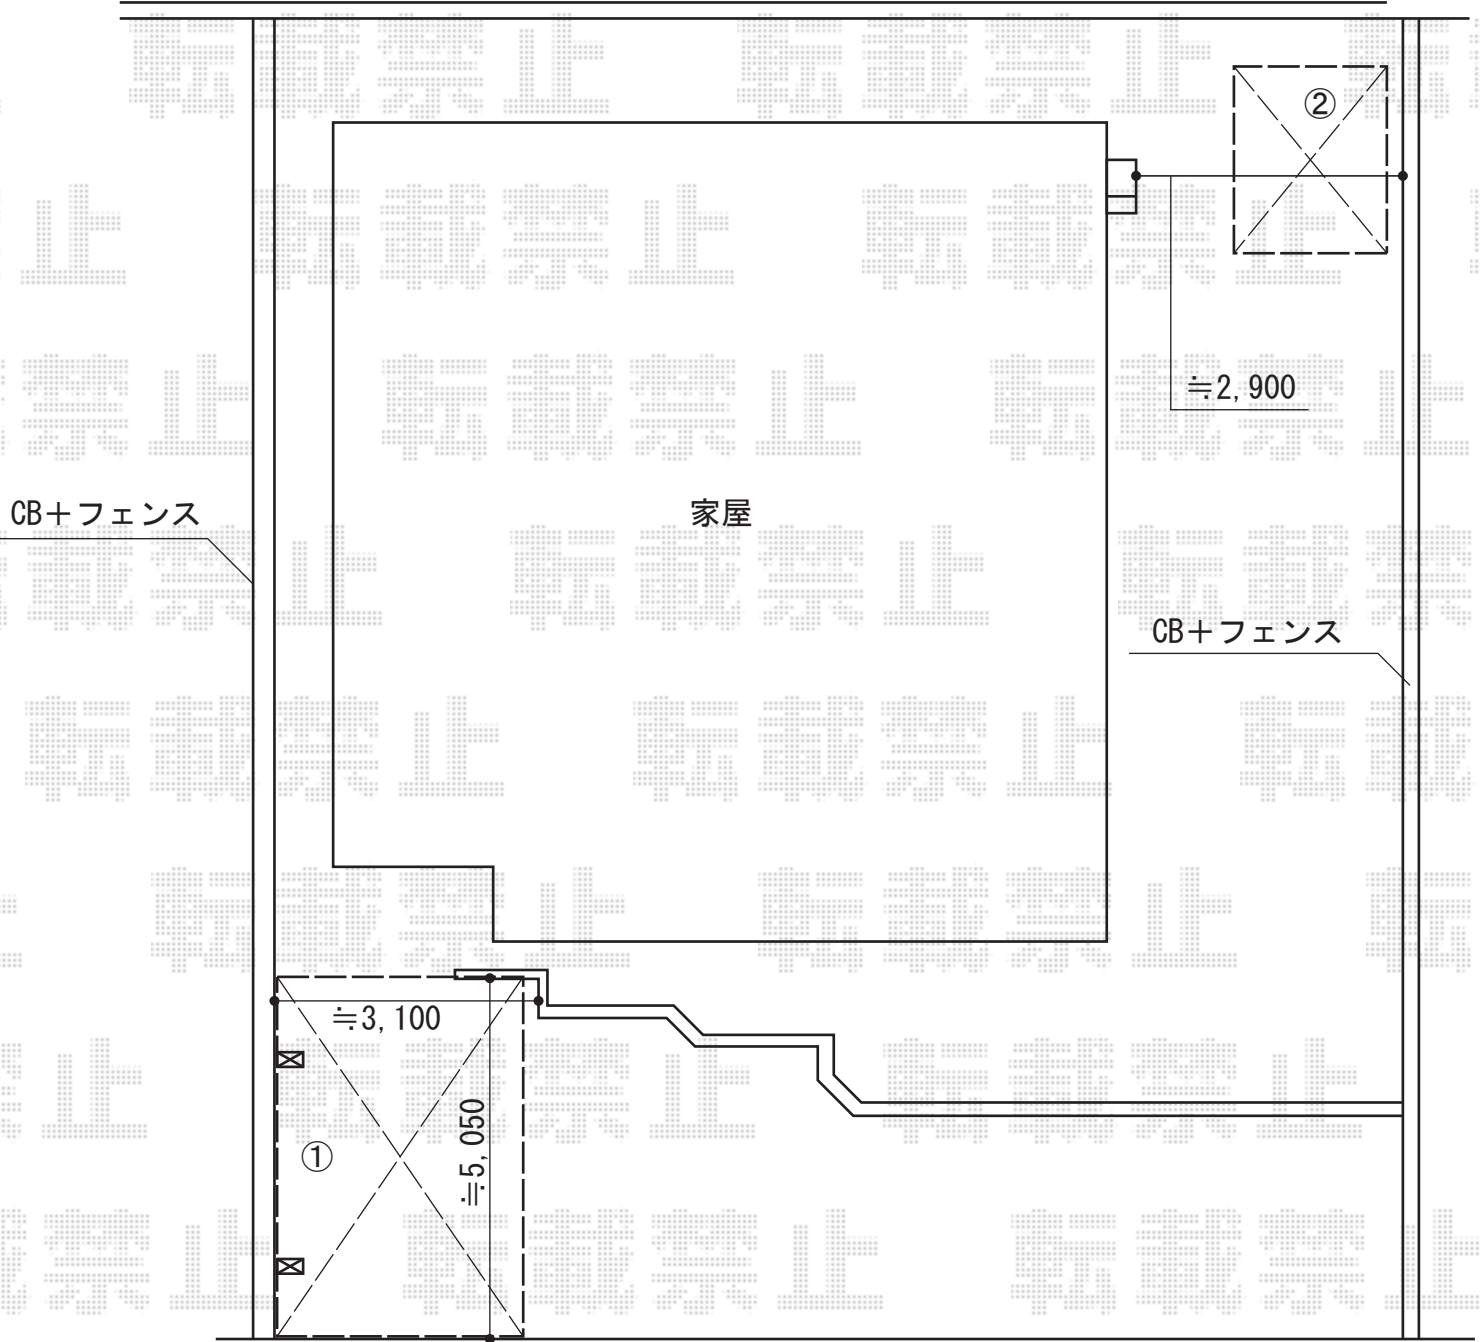

レイナキャップポート 積雪～20cm対応

- ① レイナキャップポート 2,702×5,052
- ② エルボ 1,863×2,564×2,356

YKK AP レイナキャップポート 積雪～20cm対応
幅=2,702mm
奥行=5,052mm
色：プラチナステン
屋根材：ポリカーボネート（トーマイマット）
柱仕様：標準柱仕様（有効高 約2,000mm）

現場状況や作図制限により概略図の内容と多少の違いが生じることがございます。
施工時は、現場優先とさせて頂きたく思いますので、お立会い頂き、
最終のご指示のほど、何卒、宜しくお願い致します。