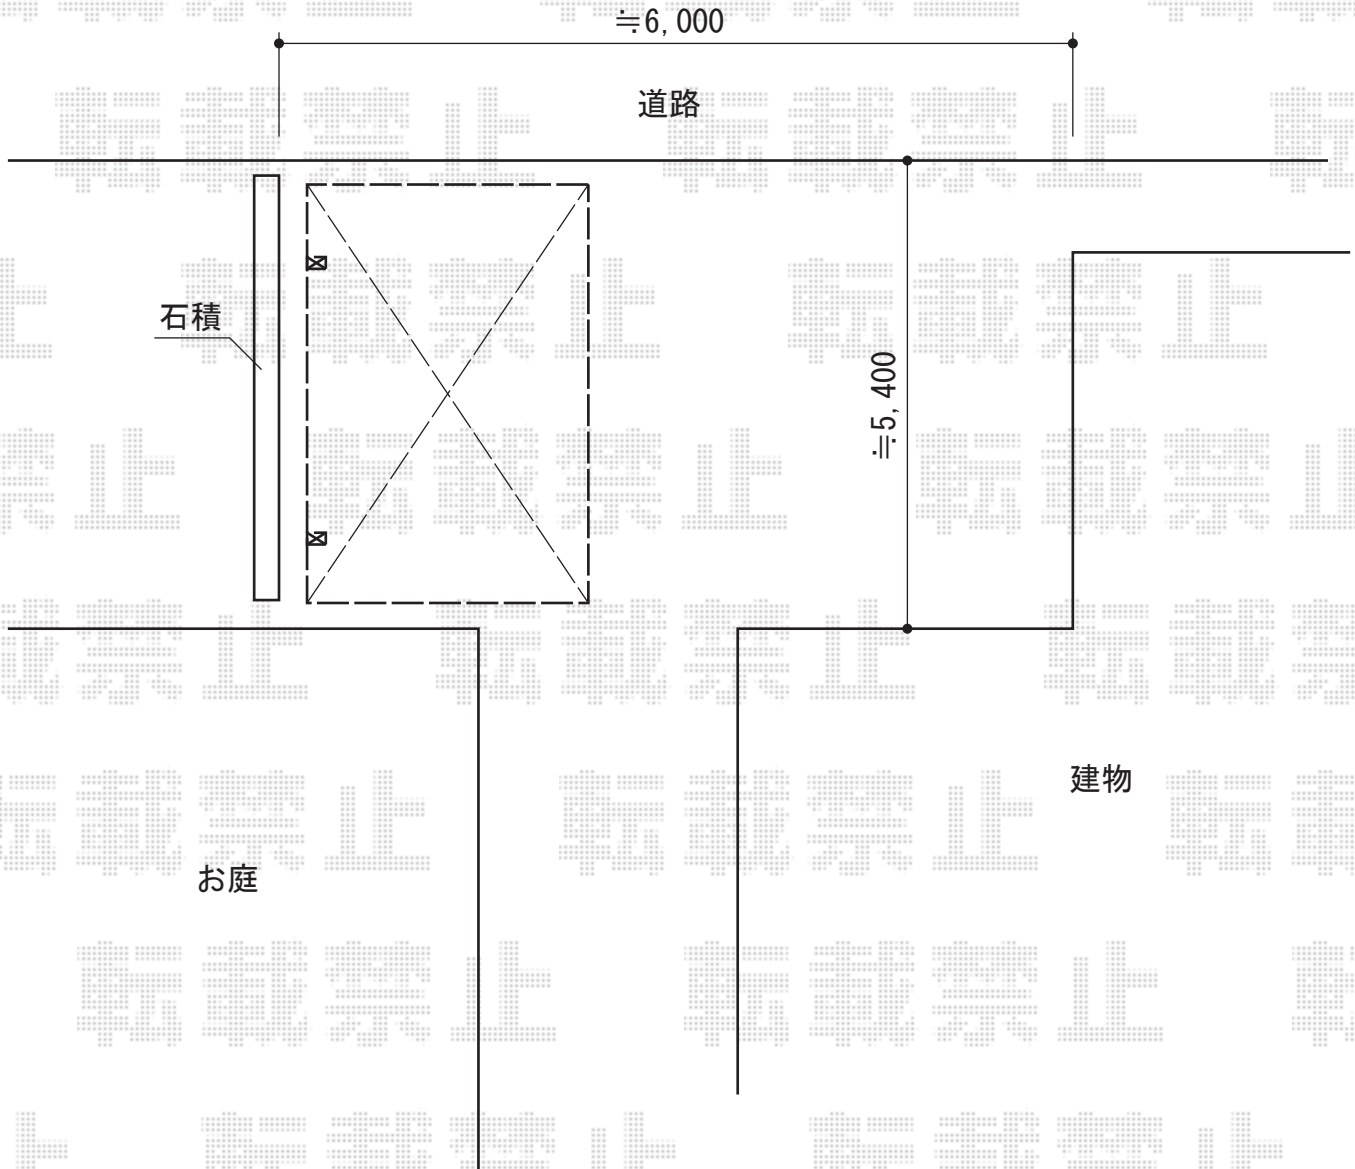

カーブポートシグマIII 積雪～30cm対応

トステム カーブポートシグマIII 積雪～30cm対応

幅=2,401mm

奥行=4,980mm

色：オータムブラウン

屋根材：熱線吸収ポリカーボネート（ライトブルーマット調）

柱仕様：標準柱仕様（有効高 約1,800mm）

トステム カーブポートシグマIII 着脱式サポート

色：オータムブラウン

柱仕様：標準柱仕様

数量：2本

現場状況や作図制限により概略図の内容と多少の違いが生じることがございます。
施工時は、現場優先とさせていただきますので、お立会い頂き、
最終のご指示のほど、何卒、宜しくお願い致します。

EX-SHOP
HTTP://WWW.EX-SHOP.NET

担当：吉岡

全ての著作権は、エクスショップに帰属します。当社とのお取引目的外の使用・複製・転載禁止となっております。