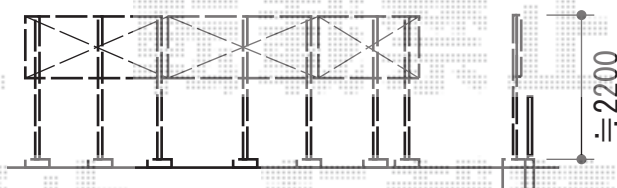

プリレオR9型フェンス 柱T-24タイプ

基礎ブロックの天端に
高さを合わせます

ブロック端部～建物面まで

設置予定位置

建物

設置位置は
当日お打ち合わせ致します

TOEX プリレオR9型フェンス 柱T-24タイプ
 本体1枚 (W×H) = (1,979.5×1,000mm) × 3枚
 柱仕様 : T-24×7本H2,200mm
 端部キャップ : 1セット
 色 : シヤイングレー

現場状況や作図制限により概略図の内容と多少の違いが生じることがございます。
 施工時は、現場優先とさせて頂きたく思いますので、お立会い頂き、
 最終のご指示のほど、何卒、宜しくお願い致します。