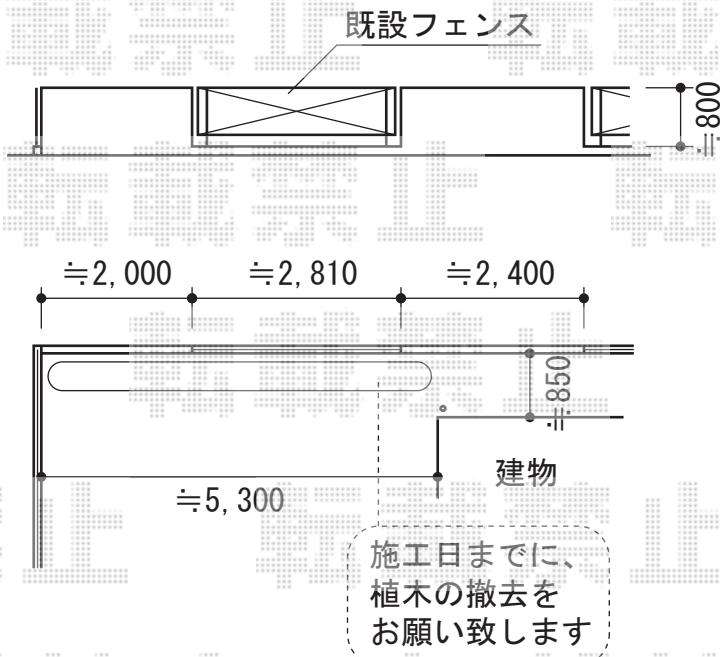

プリレオR9型フェンス 柱T-24タイプ

基礎ブロックの天端に
高さを合わせます

ブロック端部～建物面まで

設置予定位置

建物

設置位置は
当日お打ち合わせ致します

TOEX プリレオR9型フェンス 柱T-24タイプ
 本体1枚 (W×H) = (1,979.5×1,000mm) × 3枚
 柱仕様 : T-24×7本H2,200mm
 端部キャップ : 1セット
 色 : シヤイングレー

現場状況や作図制限により概略図の内容と多少の違いが生じることがございます。
 施工時は、現場優先とさせて頂きたく思いますので、お立会い頂き、
 最終のご指示のほど、何卒、宜しくお願い致します。