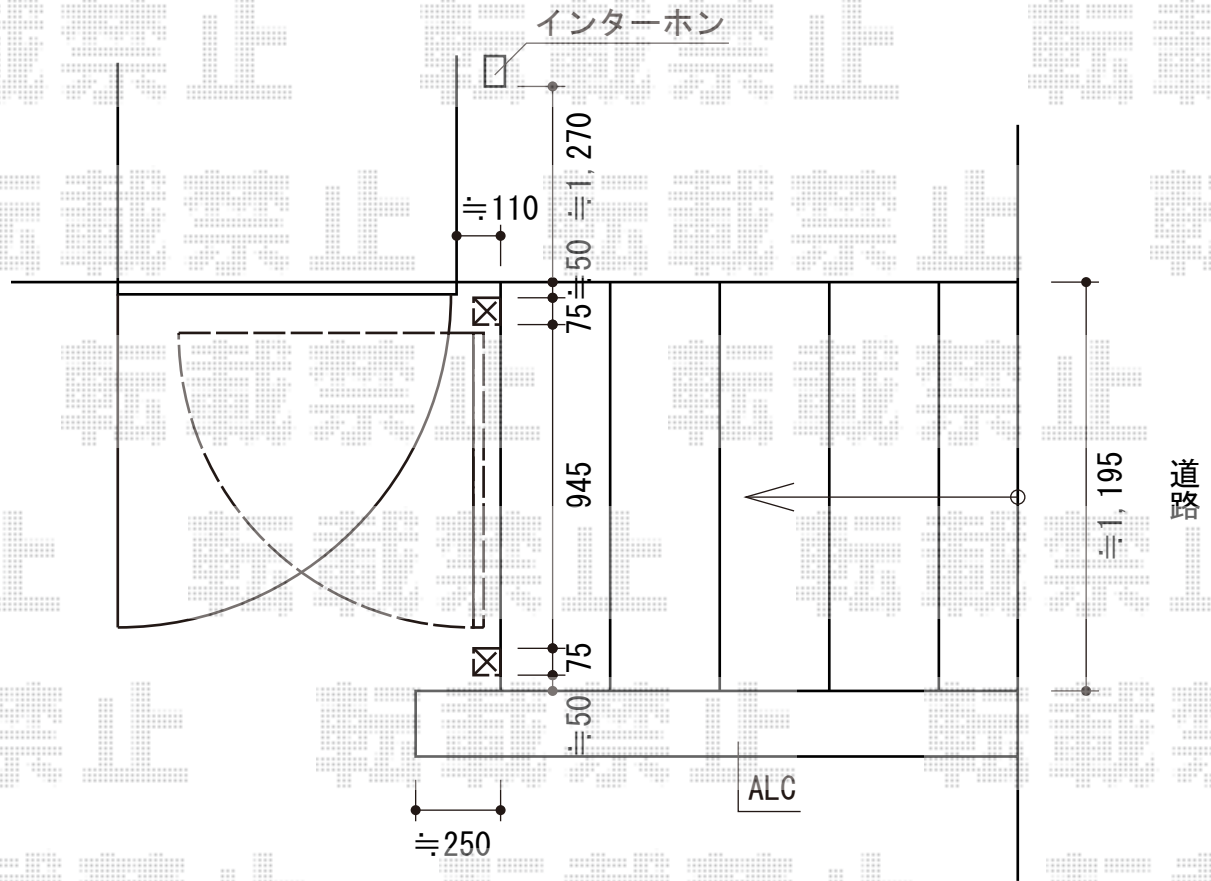

シャレオR2型 片開き 柱使用

TOEX シャレオR2型 片開き 柱使用  
 扉1枚 (W×H) = (900mm×1,000mm)  
 色 : シャイングレー  
 錠 : シリンダーRD錠  
 開き : 内開き  
 追加部材 : 柱キャップ×2

現場状況や作図制限により概略図の内容と多少の違いが生じることがございます。  
 施工時は、現場優先とさせて頂きたく思いますので、お立会い頂き、  
 最終のご指示のほど、何卒、宜しくお願い致します。