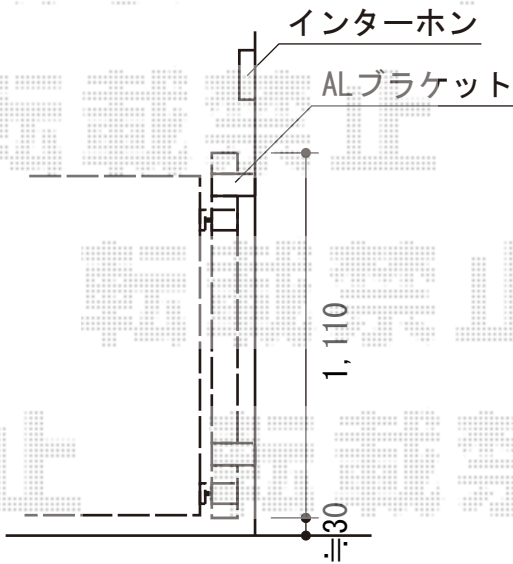

シャレオR2型 片開き 柱使用

TOEX シャレオR2型 片開き 柱使用  
 扉1枚 (W×H) = (900mm×1,000mm)  
 色 : シャイングレー  
 錠 : シリンダーRD錠  
 開き : 内開き  
 追加部材 : 柱キャップ×2

現場状況や作図制限により概略図の内容と多少の違いが生じることがございます。  
 施工時は、現場優先とさせて頂きたく思いますので、お立会い頂き、  
 最終のご指示のほど、何卒、宜しくお願い致します。