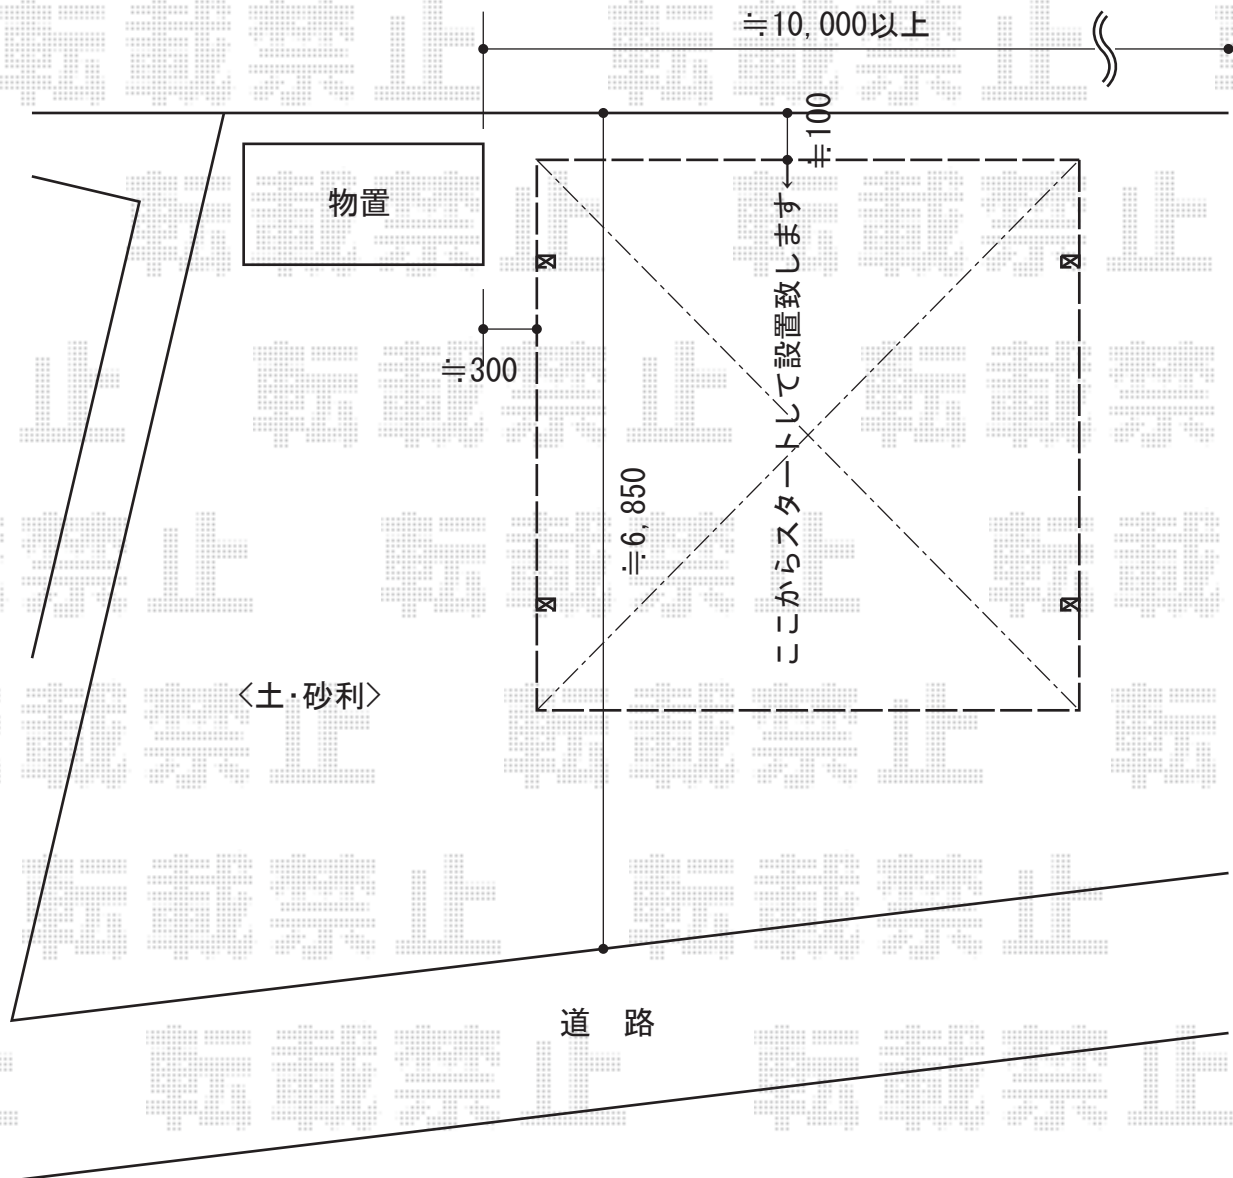

レイナツインポート 積雪～20cm対応

YKK AP レйнаツインポート 積雪～20cm対応

幅=5,392mm

奥行=5,400mm

色：プラチナステン

屋根材：熱線遮断ポリカーボネート（アースブルーマット調）

柱仕様：標準柱仕様（有効高 約2,000mm）

メーカー希望小売価格：¥526,500.-

現場状況や作図制限により概略図の内容と多少の違いが生じることがございます。
施工時は、現場優先とさせて頂きたく思いますので、お立会い頂き、
最終のご指示のほど、何卒、宜しくお願い致します。

EX-SHOP
HTTP://WWW.EX-SHOP.NET

担当：本田