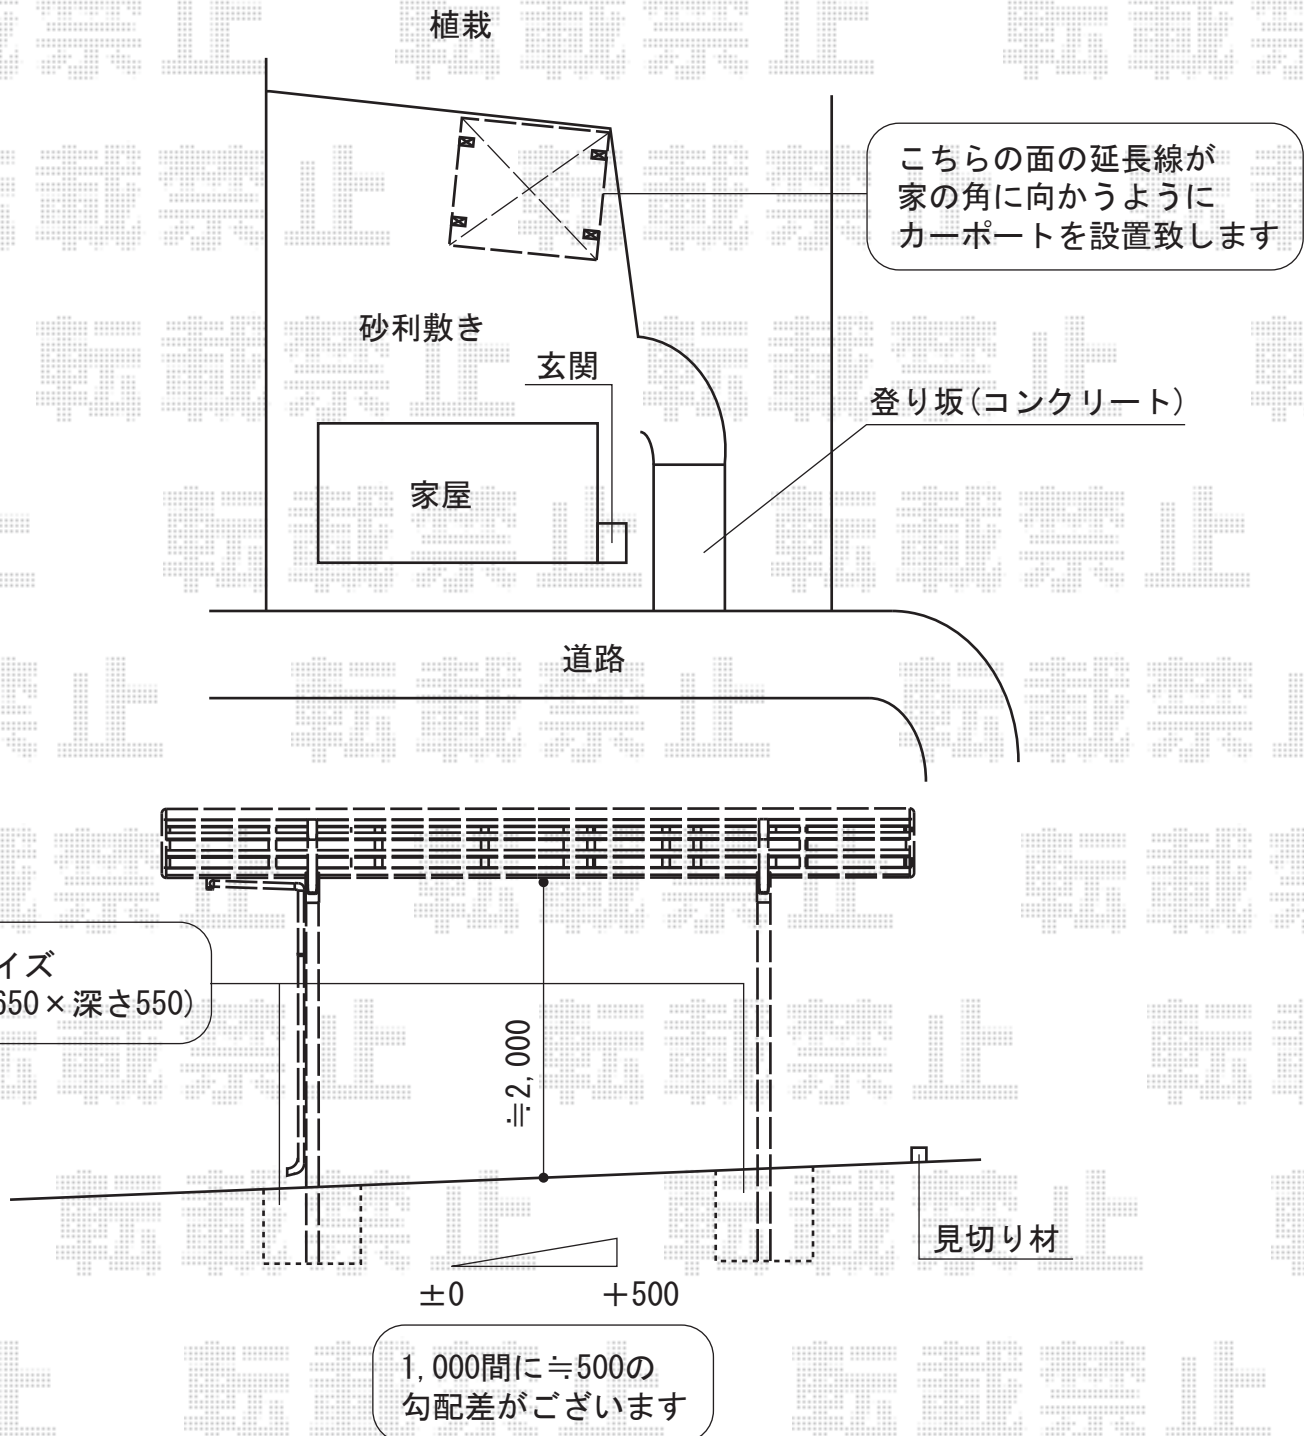

レイナツインポート 積雪～20cm対応

YKK AP レйнаツインポート 積雪～20cm対応

幅=5,097mm

奥行=5,052mm

色：プラチナステン

屋根材：熱線遮断ポリカーボネート（アースブルーマット調）

柱仕様：標準柱仕様（有効高 約2,000mm）

YKK AP 水平式物干し（カーポート柱用）

色：プラチナステン

数量：1セット

現場状況や作図制限により概略図の内容と多少の違いが生じることがございます。
施工時は、現場優先とさせて頂きたく思いますので、お立会い頂き、
最終のご指示のほど、何卒、宜しくお願い致します。

EX-SHOP
HTTP://WWW.EX-SHOP.NET

担当：吉岡

全ての著作権は、エクスショップに帰属します。当社とのお取引目的外の使用・複製・転載禁止となっております。