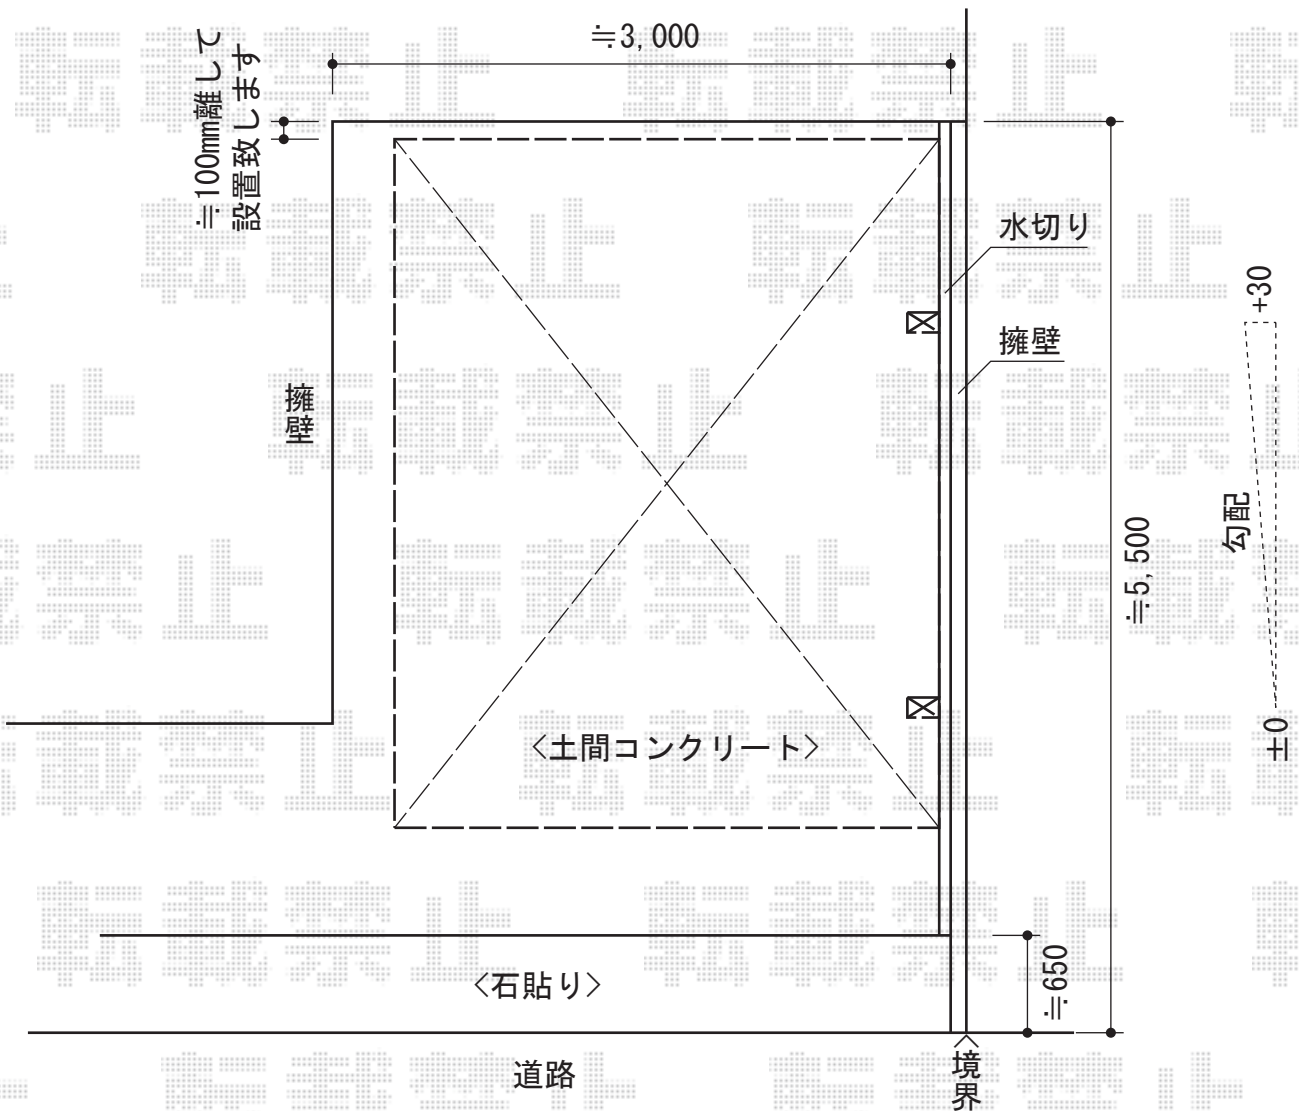

レイナポート 積雪～20cm対応

YKK AP レイナポート 積雪～20cm対応

幅=2,700mm

奥行=5,052mm

色：プラチナステン

屋根材：熱線遮断ポリカーボネート（アースブルーマット調）

柱仕様：ハイルーフ柱仕様（有効高 約2,355mm）

現場状況や作図制限により概略図の内容と多少の違いが生じることがございます。
施工時は、現場優先とさせて頂きたく思いますので、お立会い頂き、
最終のご指示のほど、何卒、宜しくお願い致します。