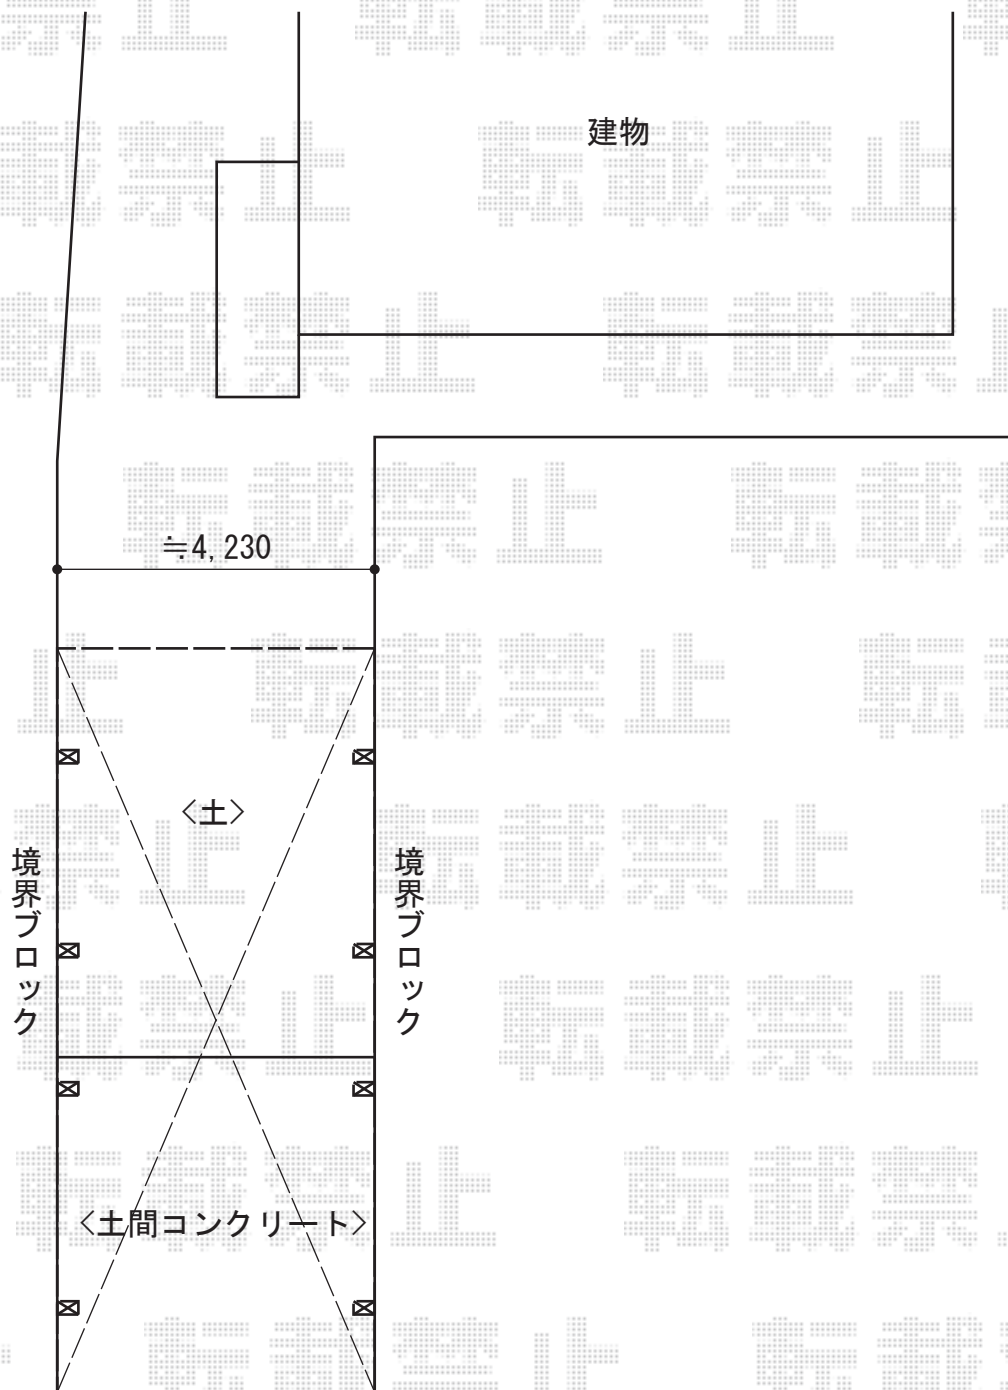

レイナツインポート 縦連棟 積雪～20cm対応

YKK AP レイナツインポート 縦連棟 積雪～20cm対応

幅=4,185mm

奥行=10,064mm

色：プラチナステン

屋根材：熱線遮断ポリカーボネート（アースブルーマット調）

柱仕様：ハイルーフ柱仕様（有効高 約2,355mm）

現場状況や作図制限により概略図の内容と多少の違いが生じることがございます。
施工時は、現場優先とさせて頂きたく思いますので、お立会い頂き、
最終のご指示のほど、何卒、宜しくお願い致します。