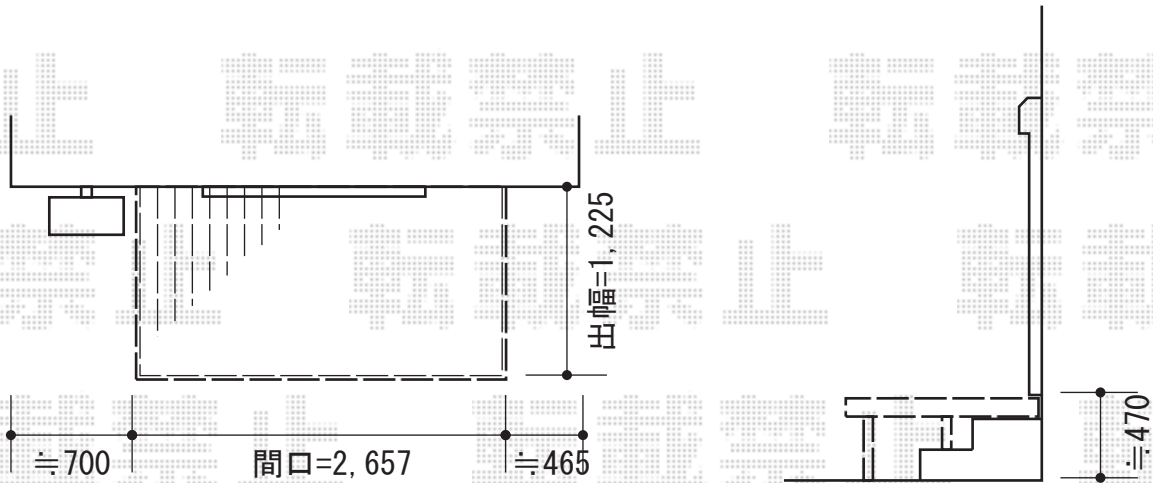

リウッドデッキ 200 単体

YKK AP リウッドデッキ 200 単体

間口=1.5間 (2,651mm)

出幅=4尺 (1,220mm)

色：床板/ホワイトブラウン・東柱/プラチナステン

床板：縦貼り

東柱：Tタイプ (400~500mm)

現場状況や作図制限により概略図の内容と多少の違いが生じることがございます。
施工時は、現場優先とさせて頂きたく思いますので、お立会い頂き、
最終のご指示のほど、何卒、宜しくお願い致します。