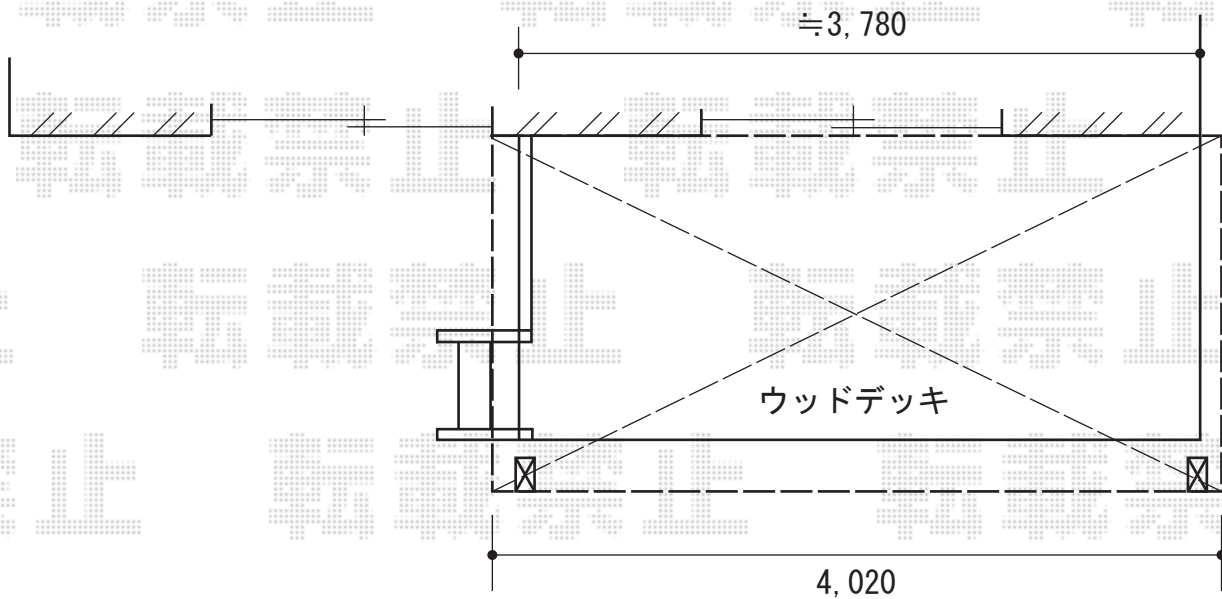

# ライザーテラスII F型 テラスタイプ 単体

ウッドデッキの中心から  
テラスを振り分けて設置致します。

施工当日に吊下げ物干しの取付位置の  
ご指示をお願い致します。

トステム ライザーテラスII F型 テラスタイプ 単体  
間口=4020mm  
出幅=7尺 (2,085mm)  
色：ホワイト  
屋根材：ポリカーボネート (ブルースモーク)  
柱仕様：柱位置固定タイプ (柱2本)  
施工方法：上止め仕様  
オプション：吊り下げ物干し標準2本入