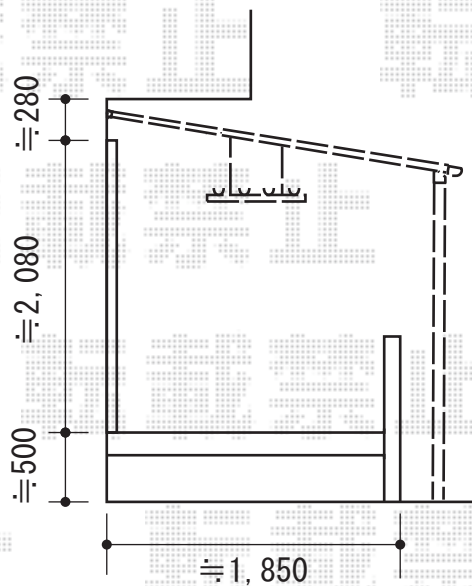

# ライザーテラスII F型 テラスタイプ 単体

ウッドデッキの中心から  
テラスを振り分けて設置致します。

施工当日に吊下げ物干しの取付位置の  
ご指示をお願い致します。

トステム ライザーテラスII F型 テラスタイプ 単体  
間口=4020mm  
出幅=7尺 (2,085mm)  
色：ホワイト  
屋根材：ポリカーボネート (ブルースモーク)  
柱仕様：柱位置固定タイプ (柱2本)  
施工方法：上止め仕様  
オプション：吊り下げ物干し標準2本入