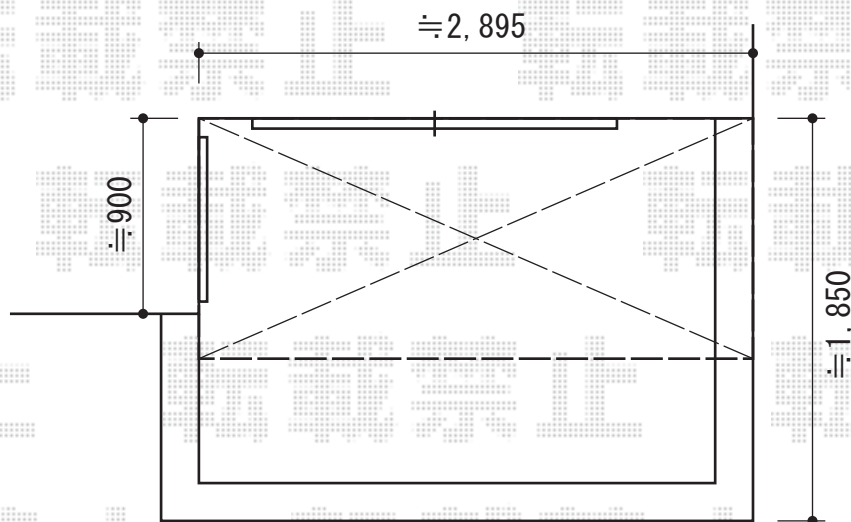

ヴェクターテラス R型 1500 屋根タイプ 単体

YKK AP ヴェクターテラス R型 1500 屋根タイプ 単体
間口=3030mm

出幅=4尺 (1,170mm)

色：プラチナステン

屋根材：熱線遮断ポリカーボネート（アースブルーマット調）

柱仕様：柱奥行移動タイプ（柱2本）

オプション：吊り下げ物干し標準2本入

現場状況や作図制限により概略図の内容と多少の違いが生じることがございます。
施工時は、現場優先とさせて頂きたく思いますので、お立会い頂き、
最終のご指示のほど、何卒、宜しくお願い致します。