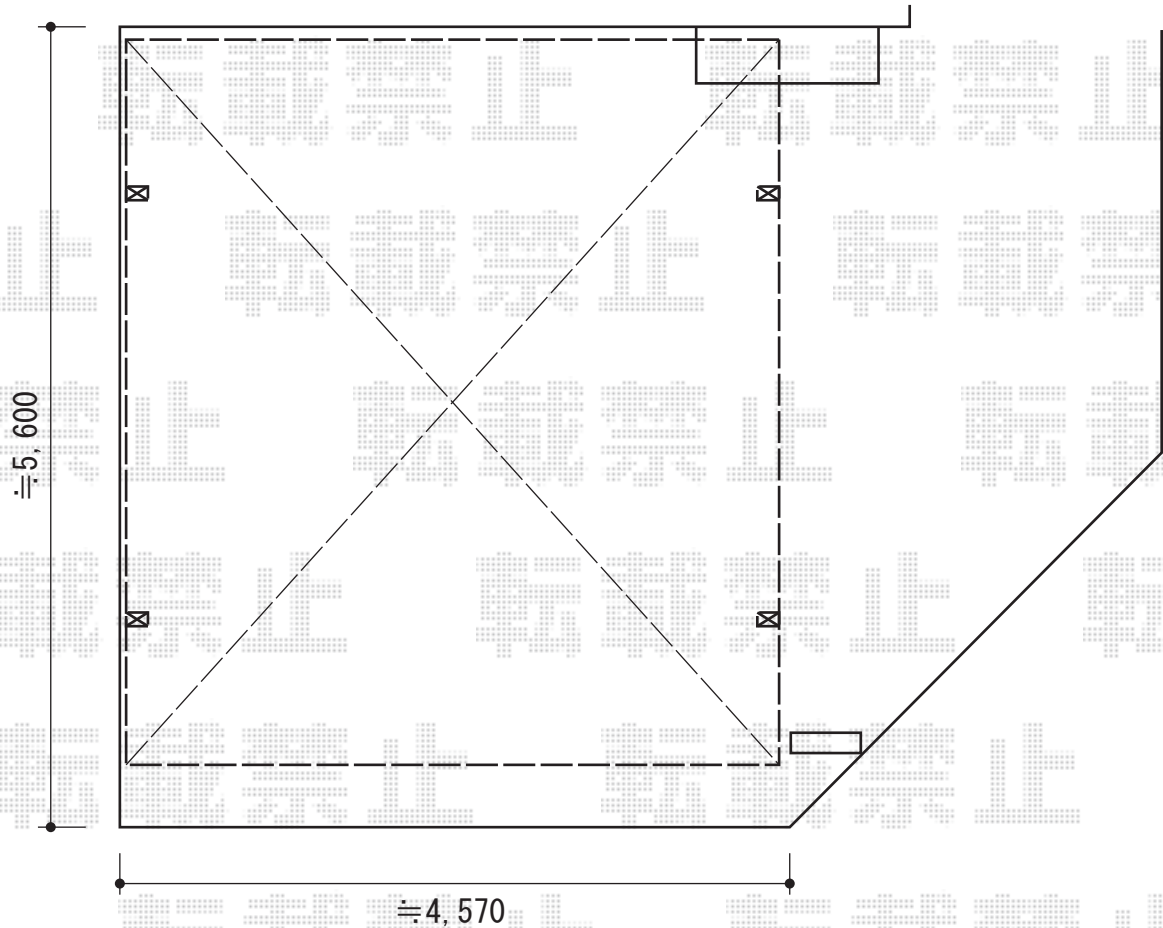

プレシオSPORT ワイド 積雪~20cm対応

Value Select プレシオSPORT ワイド 積雪~20cm対応
幅=4,801mm
奥行=5,052mm
色：ノーブルステン
屋根材：ポリカーボネート（ガラスマット）
柱仕様：ハイルーフ柱仕様（有効高 約2,250mm）

現場状況や作図制限により概略図の内容と多少の違いが生じることがございます。
施工時は、現場優先とさせて頂きたく思いますので、お立会い頂き、
最終のご指示のほど、何卒、宜しくお願い致します。