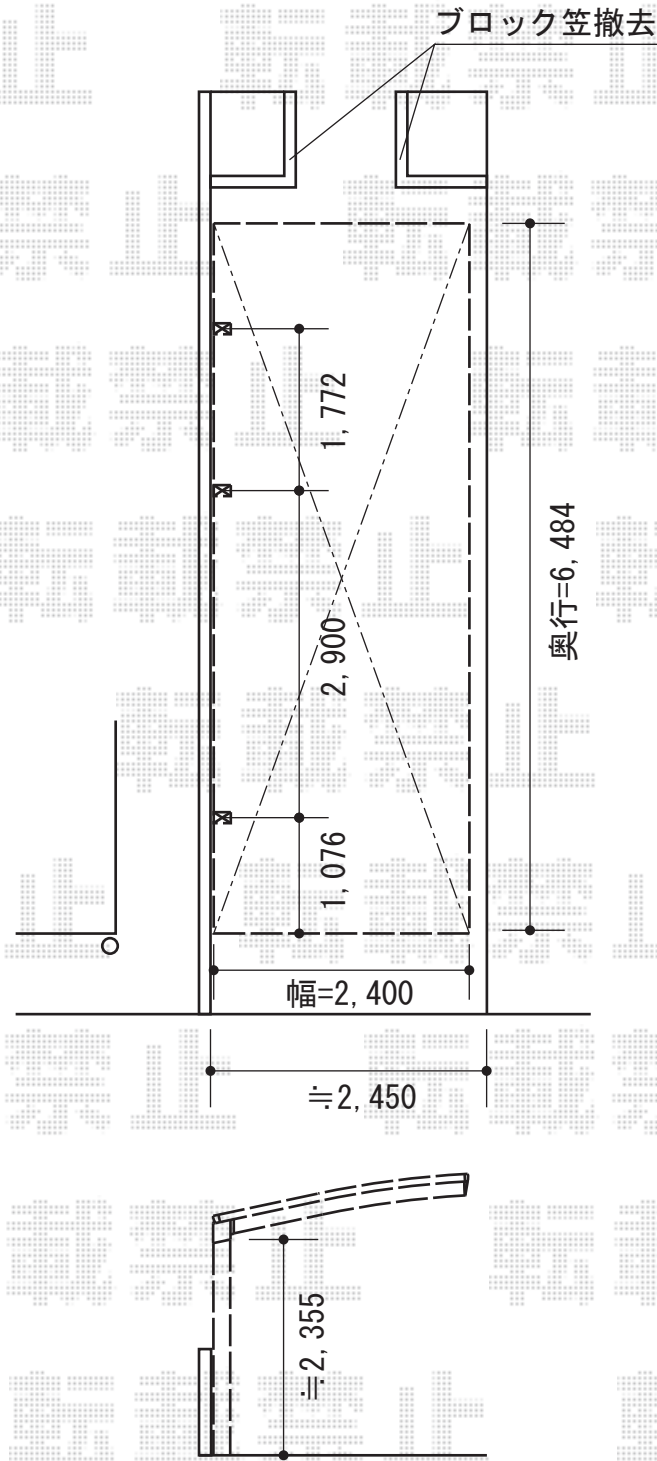

レイナポート 延長 積雪～20cm対応

YKK AP レイナポート 延長 積雪～20cm対応
幅=2,400mm
奥行=6,484mm
色：プラチナステン
屋根材：ポリカーボネート（アースブルー）
柱仕様：ハイルーフ柱仕様（有効高 約2,355mm）

現場状況や作図制限により概略図の内容と多少の違いが生じることがございます。
施工時は、現場優先とさせて頂きたく思いますので、お立会い頂き、
最終のご指示のほど、何卒、宜しくお願い致します。