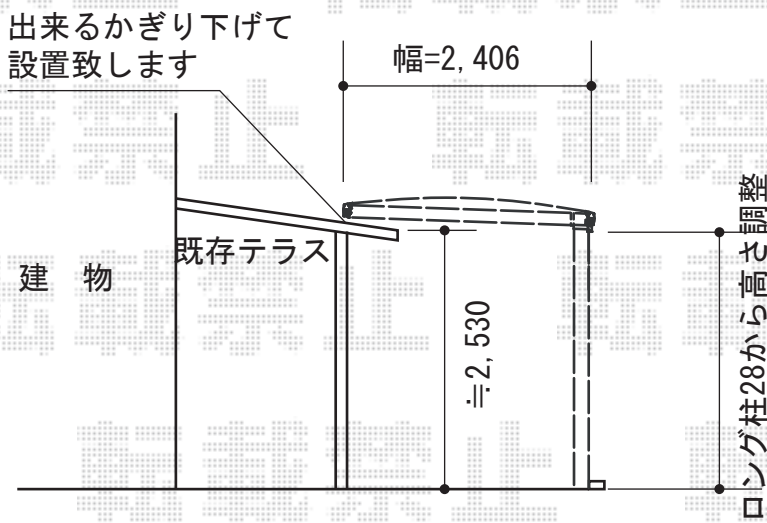

キューブポート 積雪~20cm対応

TOEX キューブポート 積雪~20cm対応

幅=2,406mm

奥行=4,994mm

色：シャイングレー

屋根材：ポリカーボネート（クリアブルー）

柱仕様：ロング柱28

現場状況や作図制限により概略図の内容と多少の違いが生じることがございます。
施工時は、現場優先とさせて頂きたく思いますので、お立会い頂き、
最終のご指示のほど、何卒、宜しくお願い致します。