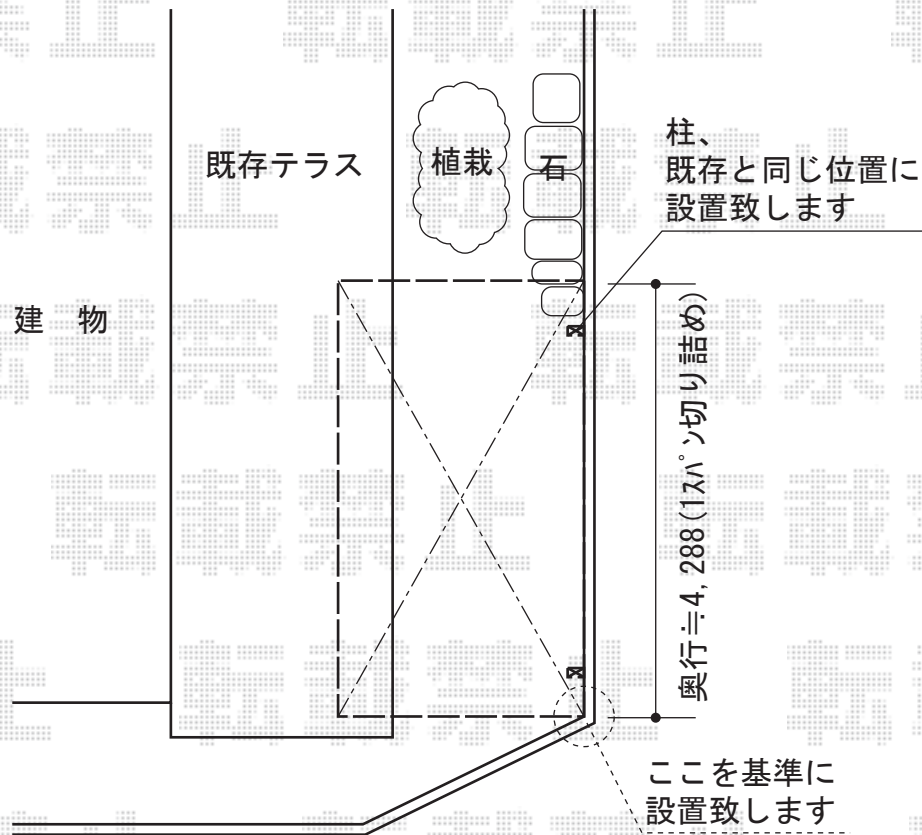

キューブポート 積雪~20cm対応

TOEX キューブポート 積雪~20cm対応

幅=2,406mm

奥行=4,994mm

色：シャイングレー

屋根材：ポリカーボネート（クリアブルー）

柱仕様：ロング柱28

現場状況や作図制限により概略図の内容と多少の違いが生じることがございます。
施工時は、現場優先とさせて頂きたく思いますので、お立会い頂き、
最終のご指示のほど、何卒、宜しくお願い致します。