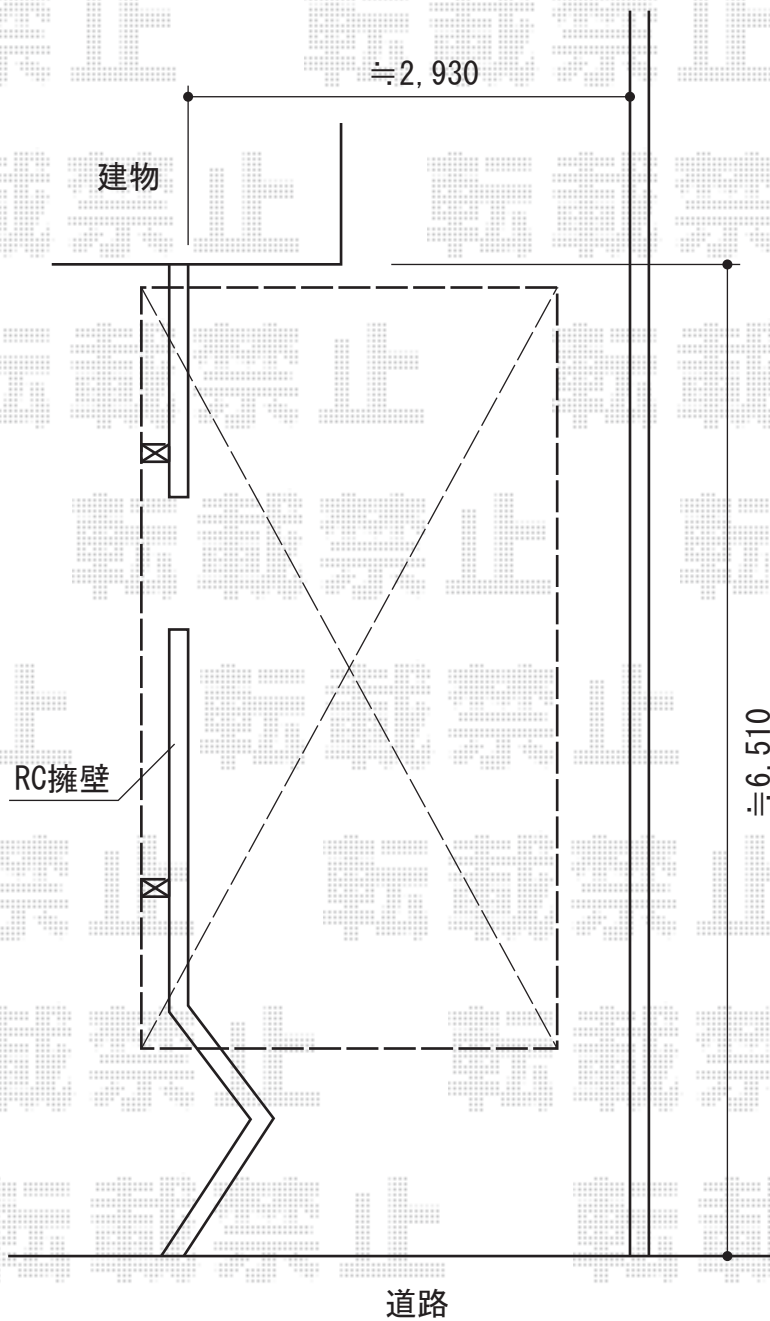

レイナポート 積雪～20cm対応

YKK AP レイナポート 積雪～20cm対応

幅=2,700mm

奥行=5,052mm

色：カームブラック

屋根材：熱線遮断ポリカーボネート（アースブルーマット調）

柱仕様：ハイルーフ柱仕様（有効高 約2,355mm）

現場状況や作図制限により概略図の内容と多少の違いが生じることがございます。
施工時は、現場優先とさせて頂きたく思いますので、お立会い頂き、
最終のご指示のほど、何卒、宜しくお願い致します。