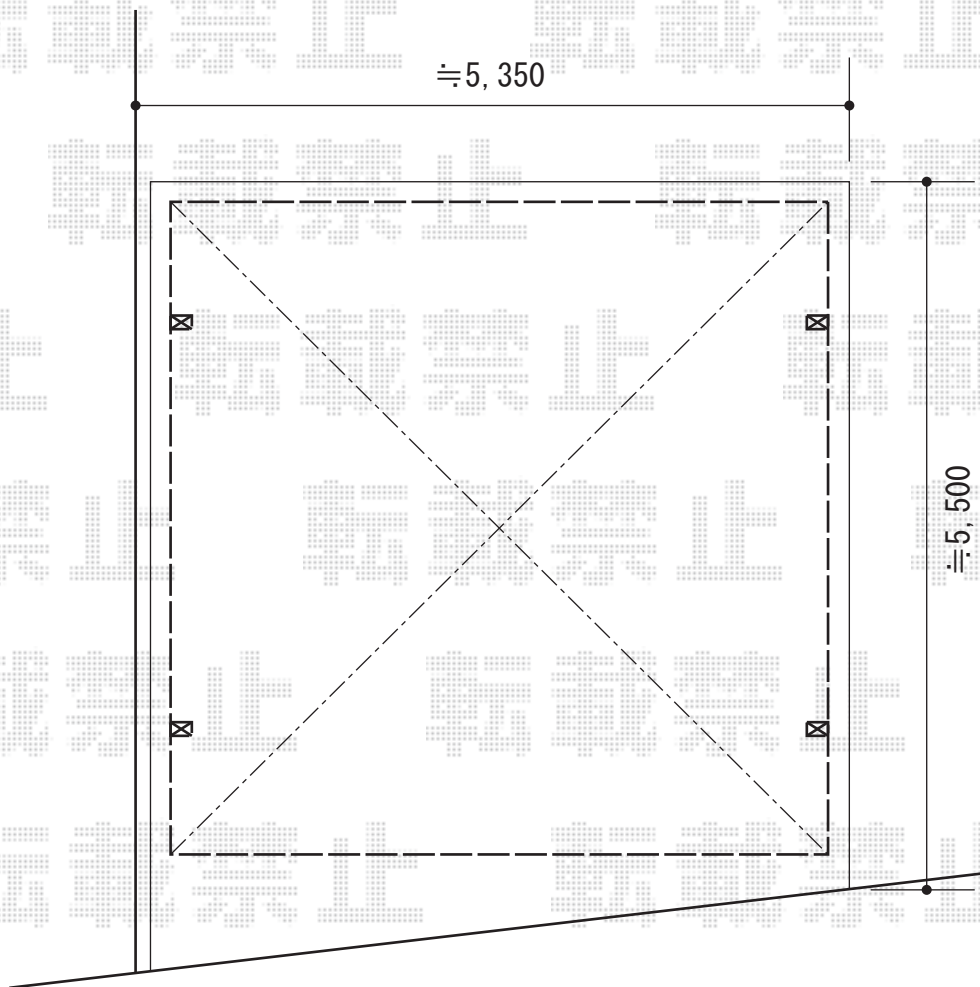

レイナツインポート 積雪～20cm対応

YKK AP レйнаツインポート 積雪～20cm対応
幅=5,097mm
奥行=5,052mm
色：ブラウン
屋根材：ポリカーボネート（スモークブラウン）
柱仕様：ハイルーフ柱仕様（有効高 約2,355mm）

現場状況や作図制限により概略図の内容と多少の違いが生じることがございます。
施工時は、現場優先とさせて頂きたく思いますので、お立会い頂き、
最終のご指示のほど、何卒、宜しくお願い致します。