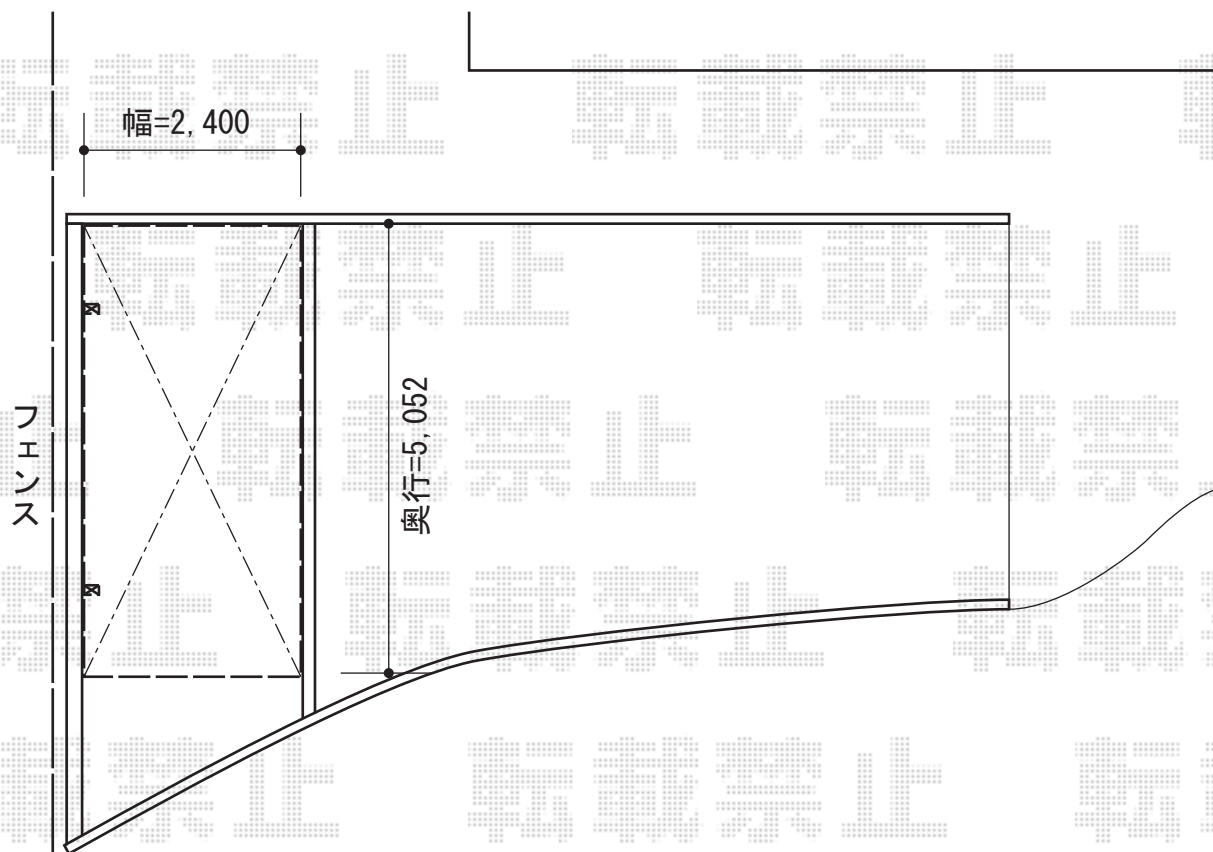

プレシオスポート 積雪～20cm対応

Value Select プレシオスポート 積雪～20cm対応

幅=2,400mm

奥行=5,052mm

色：ノーブルステン

屋根材：熱線遮断ポリカーボネート（スカイブルーマット調）

柱仕様：標準柱仕様（有効高 約1,800mm）

現場状況や作図制限により概略図の内容と多少の違いが生じることがございます。
施工時は、現場優先とさせて頂きたく思いますので、お立会い頂き、
最終のご指示のほど、何卒、宜しくお願い致します。